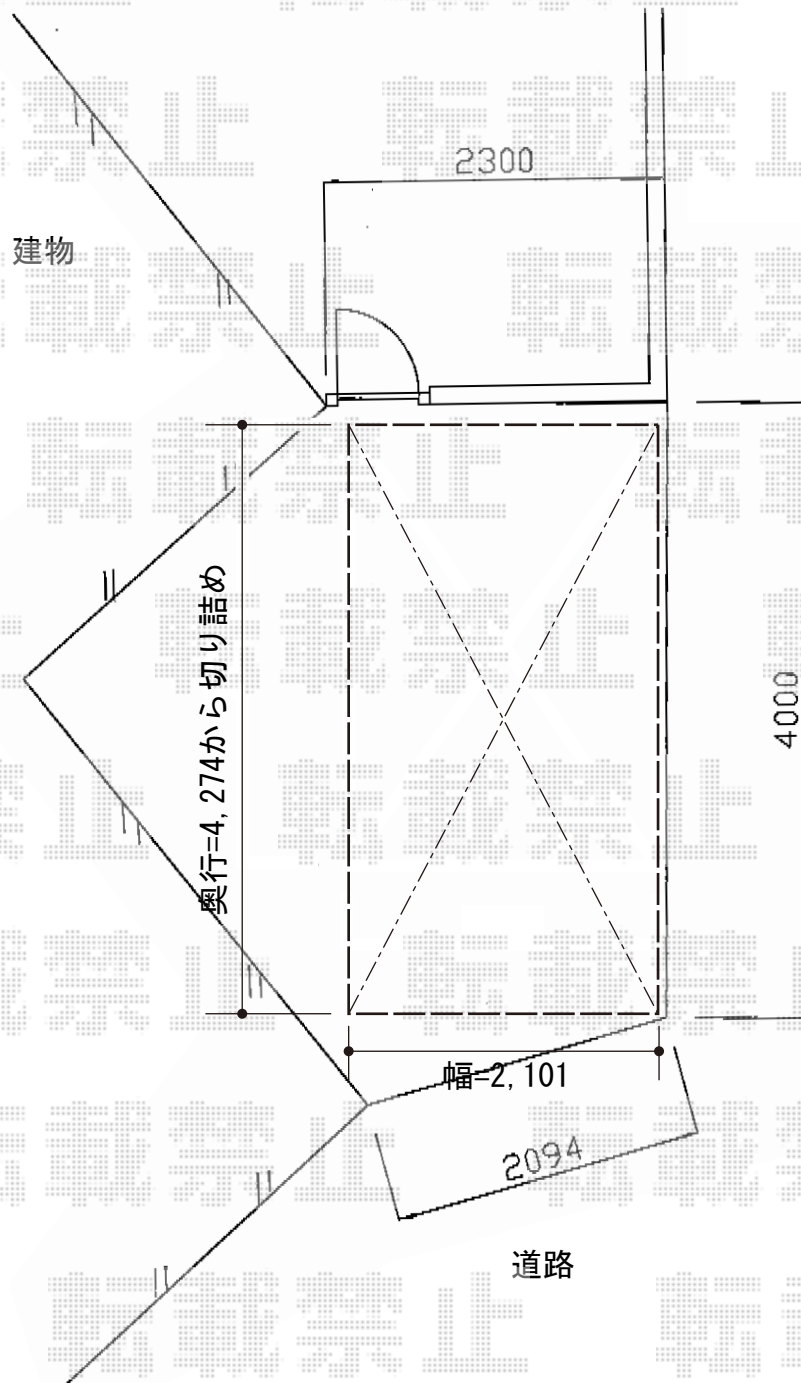

カーブパークシグマIII パネル1面囲い 積雪~20cm対応

トステム カーブパークシグマIII パネル1面囲い 積雪~20cm対応
幅=2,101mm
奥行=4,274mm
色：ホワイト
屋根材：ガリレポリカ（クリアマット・すりガラス調）
柱仕様：標準柱仕様（有効高 約1,812mm）

現場状況や作図制限により概略図の内容と多少の違いが生じることがございます。
施工時は、現場優先とさせて頂きたく思いますので、お立会い頂き、
最終のご指示のほど、何卒、宜しくお願い致します。