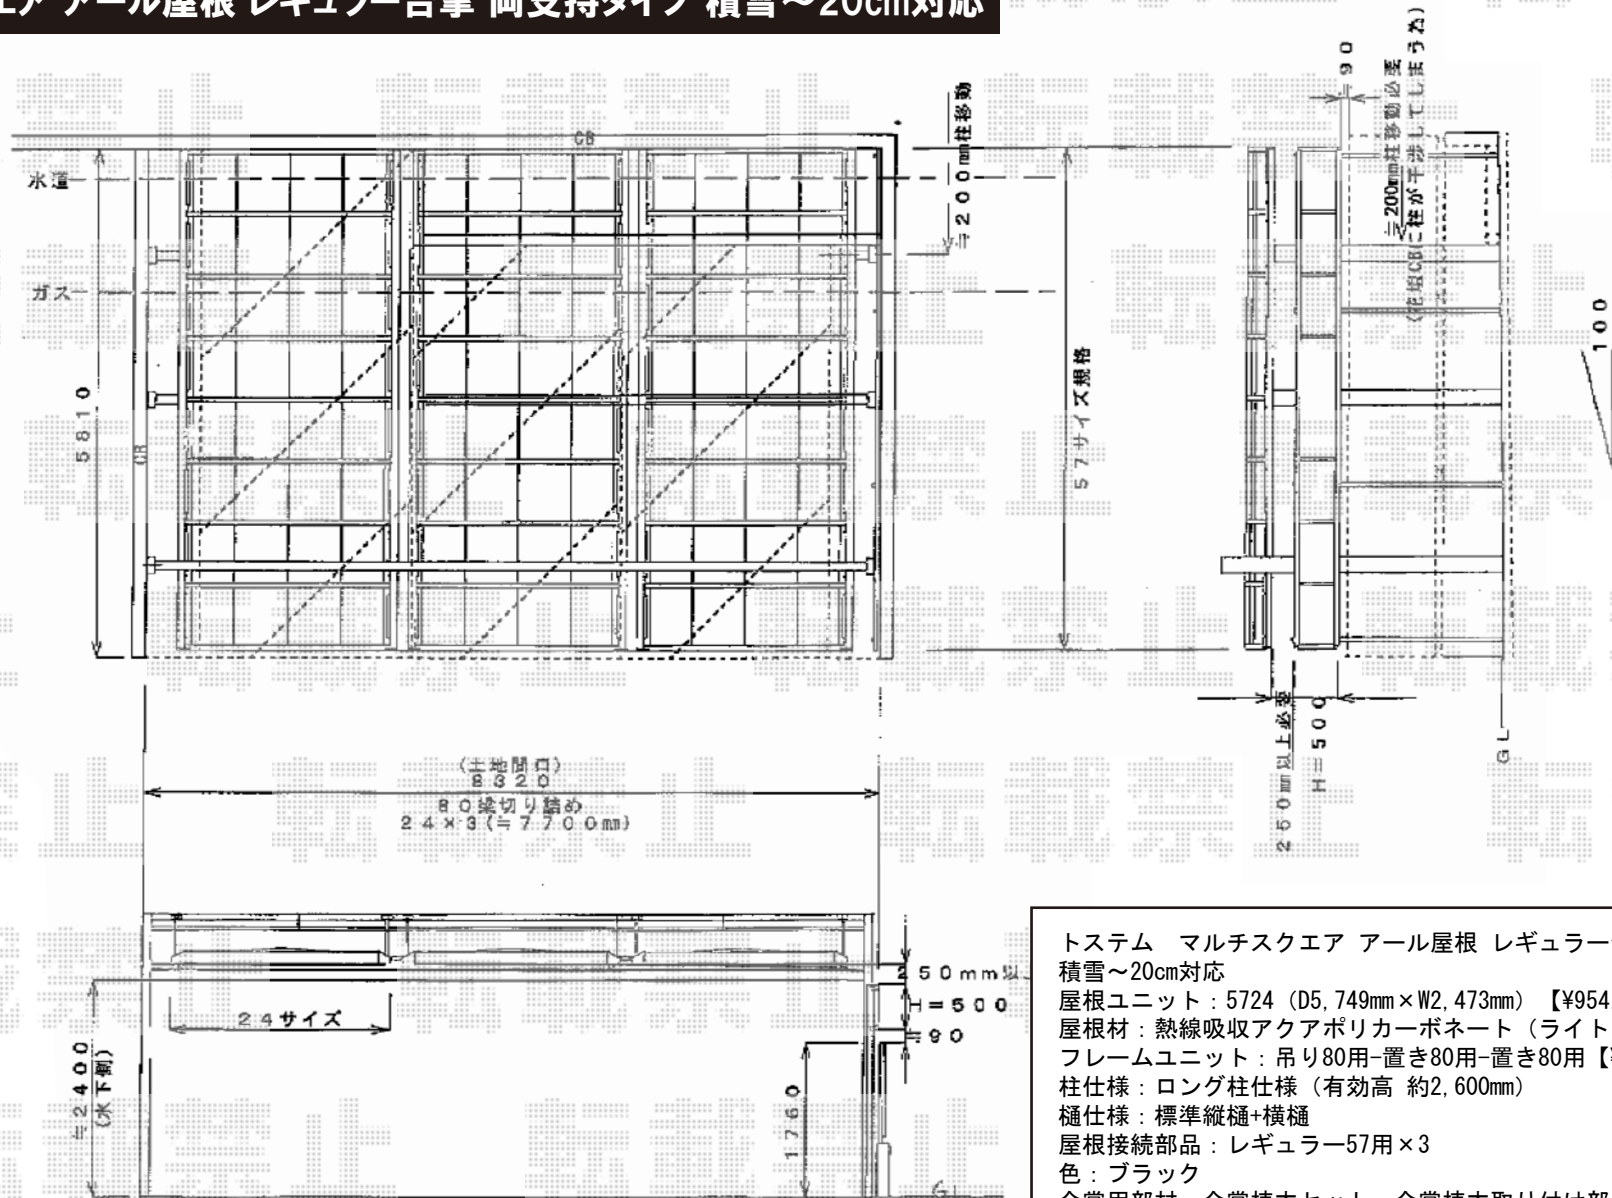

マルチスクエア アール屋根 レギュラー合掌 両支持タイプ 積雪～20cm対応

トステム マルチスクエア アール屋根 レギュラー合掌 両支持タイプ
 積雪～20cm対応
 屋根ユニット：5724 (D5, 749mm×W2, 473mm) 【¥954, 700】
 屋根材：熱線吸収アクアポリカーボネート (ライトブルー)
 フレームユニット：吊り80用-置き80用-置き80用 【¥207, 700.-】
 柱仕様：ロング柱仕様 (有効高 約2, 600mm)
 樋仕様：標準縦樋+横樋
 屋根接続部品：レギュラー-57用×3
 色：ブラック
 合掌用部材：合掌棟木セット 合掌棟木取り付け部品セット