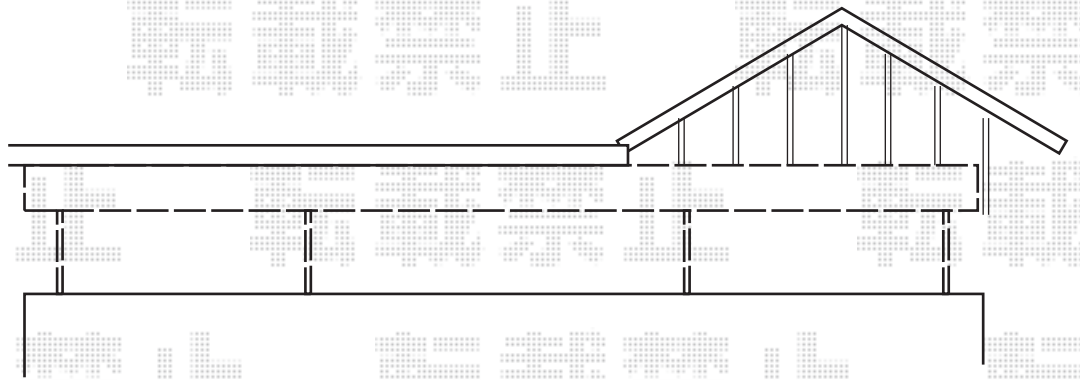

パワーアルファ RB型 屋根タイプ 連棟 積雪～30cm対応

トステム パワーアルファ RB型 屋根タイプ 連棟積雪～30cm対応  
間口=間東間5.0間 (柱芯々9,160mm 屋根幅9,920mm)  
出幅=4尺 (1,185mm)  
色: シャイングレー  
屋根材: ポリカーボネート (クリアマット/すりガラス調)  
柱仕様: 柱奥行移動タイプ (柱4本)  
施工方法: 上止め  
追加部材: 躯体凸凹対応部材  
オプション: 吊り下げ物干し標準2本入