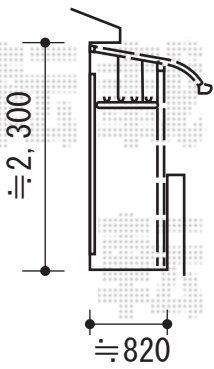

パワーアルファ RB型 屋根タイプ 連棟 積雪～30cm対応

トステム パワーアルファ RB型 屋根タイプ 連棟積雪～30cm対応  
間口=間東間5.0間 (柱芯々9,160mm 屋根幅9,920mm)  
出幅=4尺 (1,185mm)  
色: シャイングレー  
屋根材: ポリカーボネート (クリアマット/すりガラス調)  
柱仕様: 柱奥行移動タイプ (柱4本)  
施工方法: 上止め  
追加部材: 躯体凸凹対応部材  
オプション: 吊り下げ物干し標準2本入