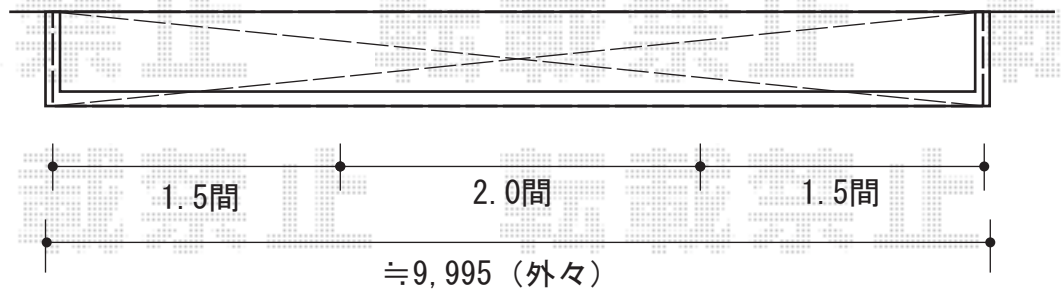

パワーアルファ RB型 屋根タイプ 連棟 積雪～30cm対応

トステム パワーアルファ RB型 屋根タイプ 連棟積雪～30cm対応  
間口=間東間5.0間 (柱芯々9,160mm 屋根幅9,920mm)  
出幅=4尺 (1,185mm)  
色: シャイングレー  
屋根材: ポリカーボネート (クリアマット/すりガラス調)  
柱仕様: 柱奥行移動タイプ (柱4本)  
施工方法: 上止め  
追加部材: 躯体凸凹対応部材  
オプション: 吊り下げ物干し標準2本入