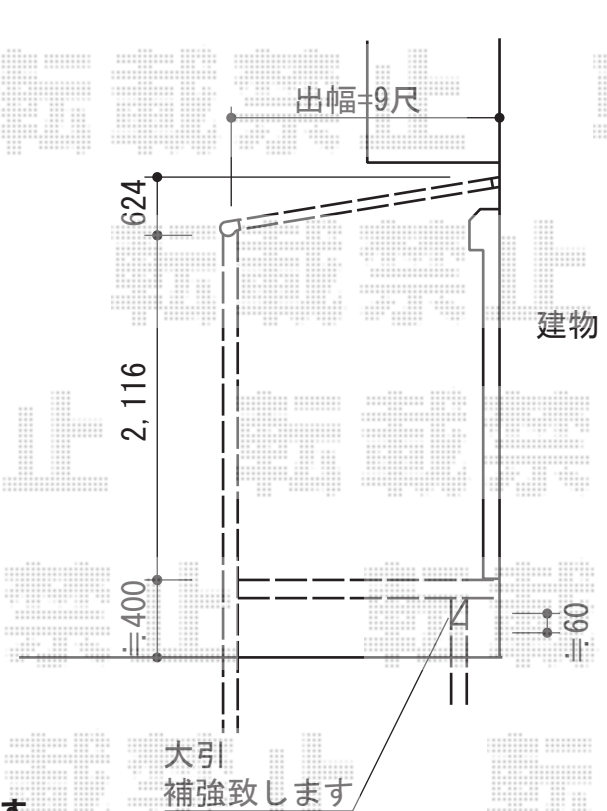

ほせるんですII F型 床納まり ランマ付き 積雪～20cm対応

トステム ほせるんですII F型 床納まり ランマ付き 積雪～20cm対応  
 寸法=メーター3000 (3,000mm) ×9尺 (2,685mm)  
 正面ユニット：テラス (4枚建)  
 側面ユニット：両側 テラス (4枚建)  
 色：ホワイト  
 屋根材：熱線吸収ポリカーボネート (ライトブルーマット調)  
 床材：グレー (塩ビ)  
 オプション：日除け/網戸3方/カーテンレール/側面付け物干し×2セット  
 追加部材：ビード/グレチャン

現場状況や作図制限により概略図の内容と多少の違いが生じることがございます。  
 施工時は、現場優先とさせて頂きたく思いますので、お立会い頂き、  
 最終のご指示のほど、何卒、宜しくお願い致します。

**EX-SHOP**  
 HTTP://WWW.EX-SHOP.NET  
 担当：山田