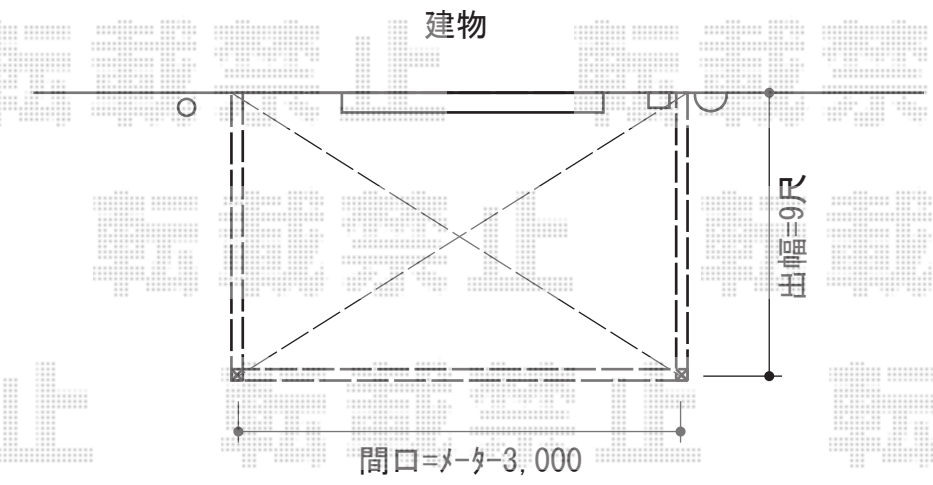

ほせるんですII F型 床納まり ランマ付き 積雪～20cm対応

トステム ほせるんですII F型 床納まり ランマ付き 積雪～20cm対応  
 寸法=メーター3000 (3,000mm) ×9尺 (2,685mm)  
 正面ユニット：テラス (4枚建)  
 側面ユニット：両側 テラス (4枚建)  
 色：ホワイト  
 屋根材：熱線吸収ポリカーボネート (ライトブルーマット調)  
 床材：グレー (塩ビ)  
 オプション：日除け/網戸3方/カーテンレール/側面付け物干し×2セット  
 追加部材：ビード/グレチャン

現場状況や作図制限により概略図の内容と多少の違いが生じることがございます。  
 施工時は、現場優先とさせて頂きたく思いますので、お立会い頂き、  
 最終のご指示のほど、何卒、宜しくお願い致します。

**EX-SHOP**  
 HTTP://WWW.EX-SHOP.NET  
 担当：山田