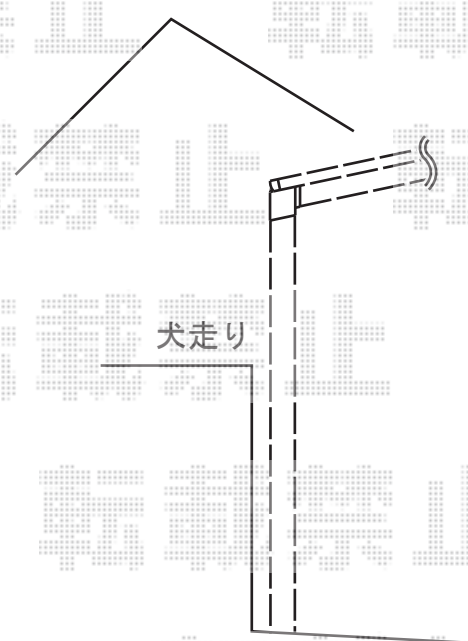

転載禁止

転載禁止

転載禁止

転載禁止

転載禁止

転載禁止

転載禁止

Value Select プレシオSPORT 積雪～20cm対応
幅=2,400mm
奥行=5,052mm
色：グレースブラウン
屋根材：ポリカーボネート（スカイブルー）
柱仕様：ハイルーフ仕様（有効高 約2,250mm）
Value Select 着脱式補助柱＜2本＞