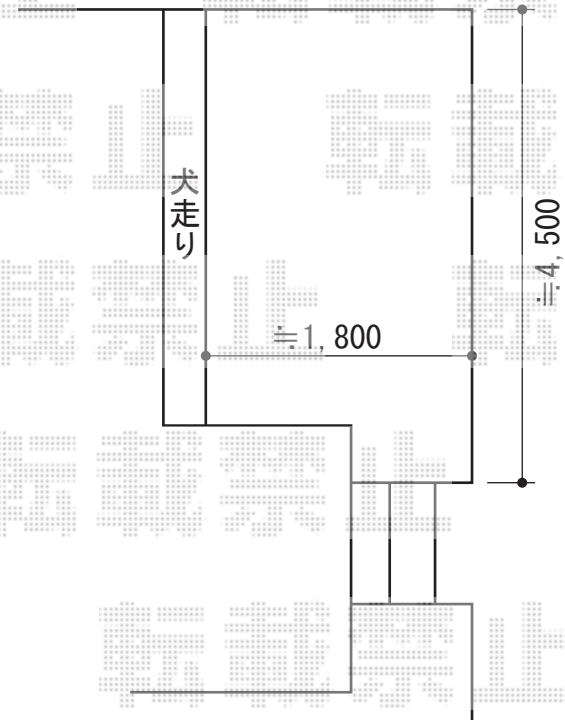

転載禁止

転載禁止

転載禁止

転載禁止

転載禁止

転載禁止

転載禁止

Value Select プレシオSPORT 積雪～20cm対応
幅=2,400mm
奥行=5,052mm
色：グレースブラウン
屋根材：ポリカーボネート（スカイブルー）
柱仕様：ハイルーフ仕様（有効高 約2,250mm）
Value Select 着脱式補助柱＜2本＞

現場状況や作図制限により概略図の内容と多少の違いが生じることがございます。
施工時は、現場優先とさせて頂きたく思いますので、お立会い頂き、
最終のご指示のほど、何卒、宜しくお願い致します。

EX-SHOP
HTTP://WWW.EX-SHOP.NET

担当：小林