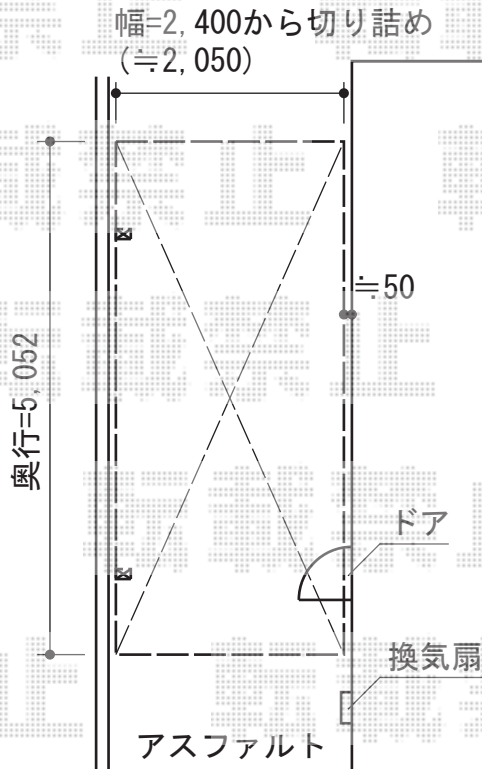

プレシオスポーツ 積雪～20cm対応

Value Select プレシオスポーツ 積雪～20cm対応
幅=2,400mm
奥行=5,052mm
色：グレースブラウン
屋根材：ポリカーボネート（スカイブルー）
柱仕様：標準柱仕様（有効高 約1,800mm）
メーカー希望小売価格：¥205,500.-

現場状況や作図制限により概略図の内容と多少の違いが生じることがございます。
施工時は、現場優先とさせて頂きたく思いますので、お立会い頂き、
最終のご指示のほど、何卒、宜しくお願い致します。