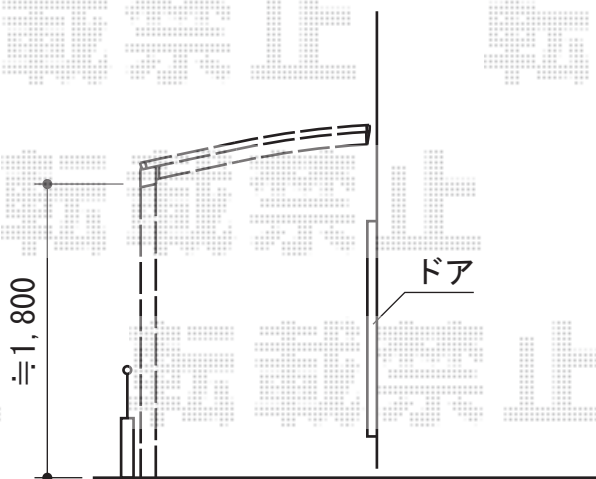

プレシオスポーツ 積雪～20cm対応

Value Select プレシオスポーツ 積雪～20cm対応
幅=2,400mm
奥行=5,052mm
色：グレースブラウン
屋根材：ポリカーボネート（スカイブルー）
柱仕様：標準柱仕様（有効高 約1,800mm）
メーカー希望小売価格：¥205,500.-

現場状況や作図制限により概略図の内容と多少の違いが生じることがございます。
施工時は、現場優先とさせて頂きたく思いますので、お立会い頂き、
最終のご指示のほど、何卒、宜しくお願い致します。