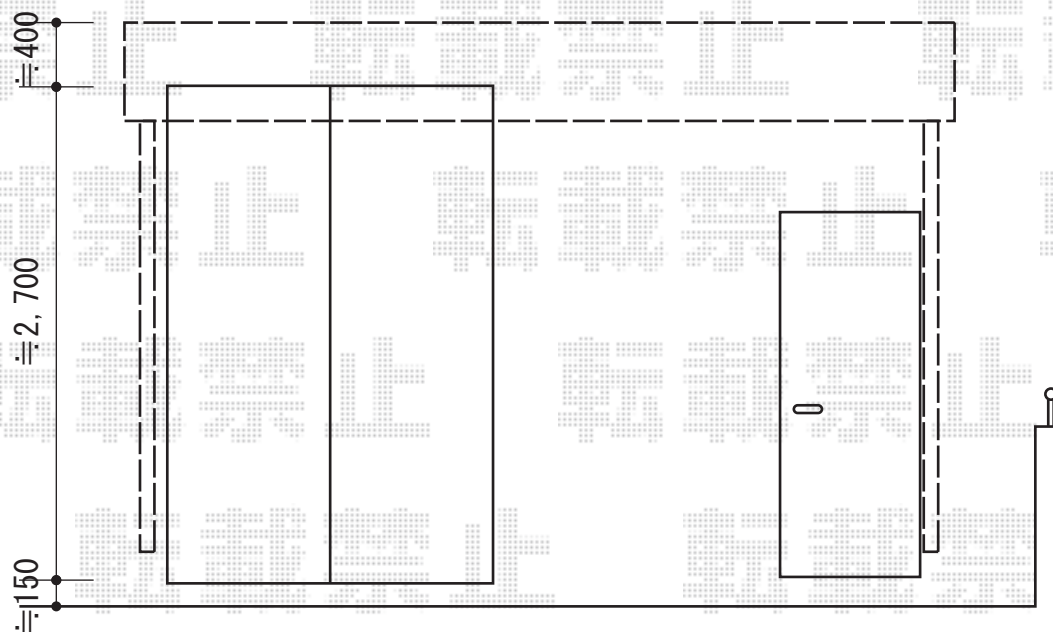

ライザーテラスII R型 屋根タイプ 単体 積雪~20cm対応

トステム ライザーテラスII R型 屋根タイプ 単体 積雪~20cm対応
 間口=2.5間通し (柱芯々4,530mm 屋根幅4,570mm)
 出幅=4尺 (1,185mm)
 色: シャイングレー
 屋根材: ポリカーボネート (ブラウン)
 柱仕様: 柱奥行移動タイプ (柱2本)
 施工方法: 上止め

トステム 吊り下げ式物干し
 タイプ: 標準 (2本入り) ×1セット
 色: シャイングレー

現場状況や作図制限により概略図の内容と多少の違いが生じることがございます。
 施工時は、現場優先とさせて頂きたく思いますので、お立会い頂き、
 最終のご指示のほど、何卒、宜しくお願い致します。

EX-SHOP
 HTTP://WWW.EX-SHOP.NET

担当: 岡本