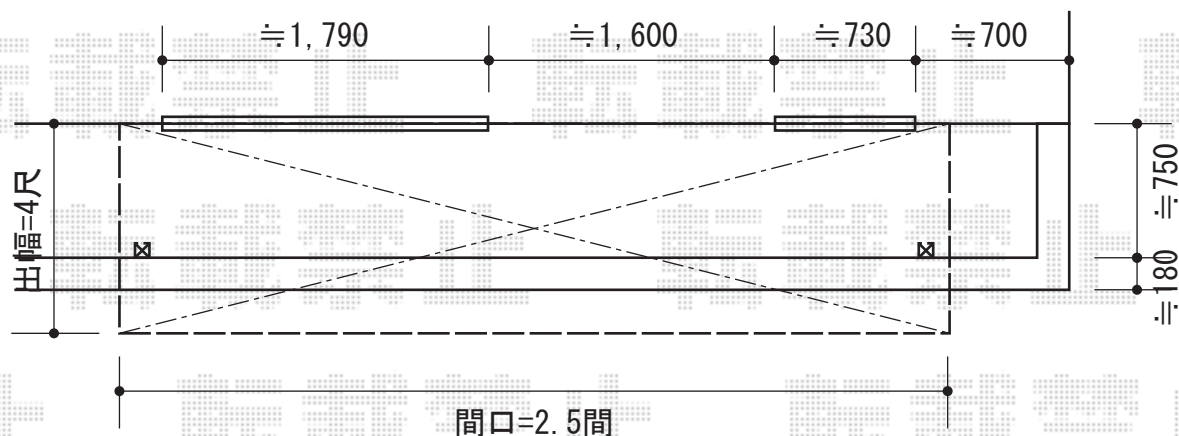

ライザーテラスII R型 屋根タイプ 単体 積雪~20cm対応

トステム ライザーテラスII R型 屋根タイプ 単体 積雪~20cm対応
 間口=2.5間通し (柱芯々4,530mm 屋根幅4,570mm)
 出幅=4尺 (1,185mm)
 色: シャイングレー
 屋根材: ポリカーボネート (ブラウン)
 柱仕様: 柱奥行移動タイプ (柱2本)
 施工方法: 上止め

トステム 吊り下げ式物干し
 タイプ: 標準 (2本入り) ×1セット
 色: シャイングレー

現場状況や作図制限により概略図の内容と多少の違いが生じることがございます。
 施工時は、現場優先とさせて頂きたく思いますので、お立会い頂き、
 最終のご指示のほど、何卒、宜しくお願い致します。

EX-SHOP
 HTTP://WWW.EX-SHOP.NET

担当: 岡本