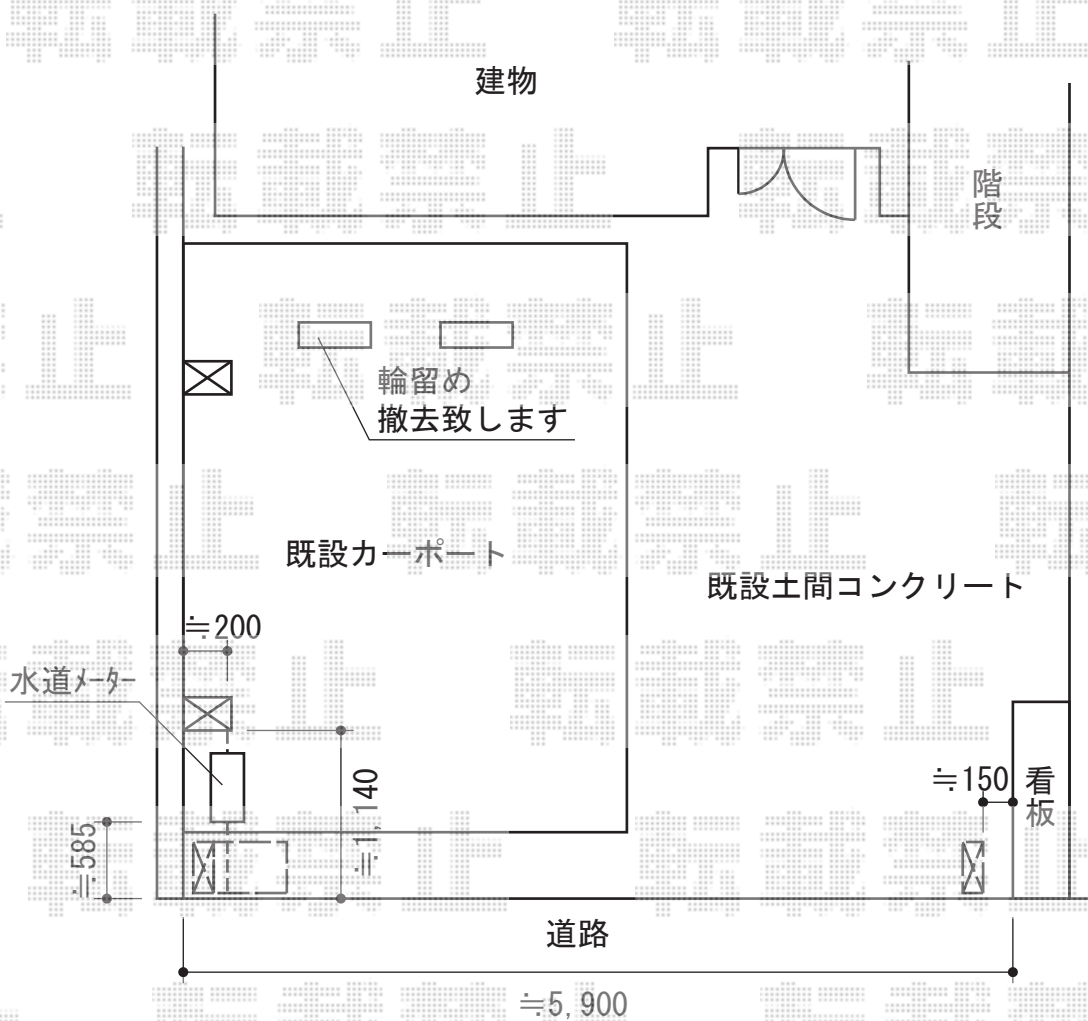

# アルシャインII PG型R Aタイプ ノンレール 片開き

TOEX アルシャインII PG型R Aタイプ ノンレール 片開き  
開口幅=6,092mm  
全幅=6,208mm  
たたみ幅=873mm  
高さ=1,250mm  
色：アイボリーホワイト  
キャスター数：5  
落棒数：5

現場状況や作図制限により概略図の内容と多少の違いが生じることがございます。  
施工時は、現場優先とさせて頂きたく思いますので、お立会い頂き、  
最終のご指示のほど、何卒、宜しくお願い致します。