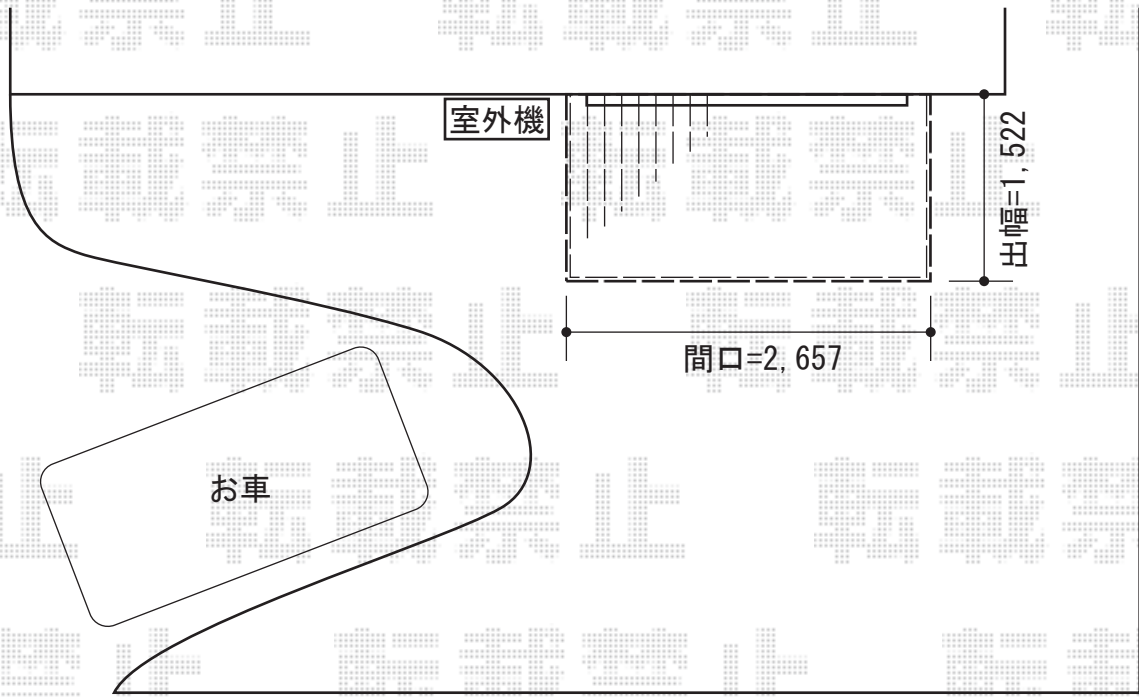

リウッドデッキ 200 単体

YKK AP リウッドデッキ 200 単体

間口=1.5間(2,657mm)

出幅=5尺(1,525mm)

色：床板/ナチュラルブラウン束柱/【仮】プラチナステン

床板：縦貼り

束柱：Sタイプ(450mm)

オプション：リウッドステップ2段(¥47,500)

現場状況や作図制限により概略図の内容と多少の違いが生じることがございます。
施工時は、現場優先とさせて頂きたく思いますので、お立会い頂き、
最終のご指示のほど、何卒、宜しくお願い致します。

EX-SHOP
HTTP://WWW.EX-SHOP.NET

担当：長谷川