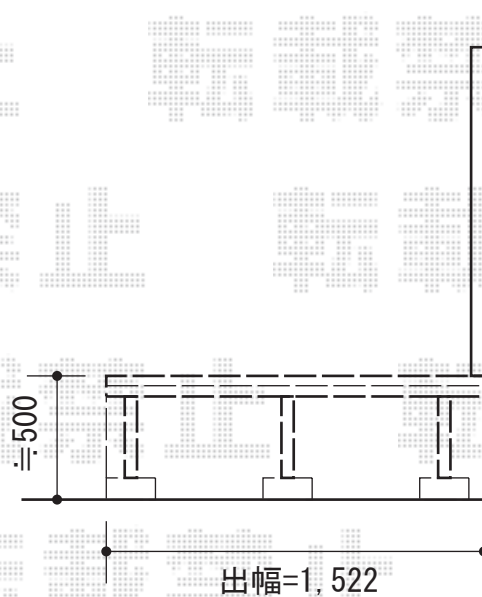

リウッドデッキ 200 単体

YKK AP リウッドデッキ 200 単体

間口=1.5間(2,657mm)

出幅=5尺(1,525mm)

色：床板/ナチュラルブラウン束柱/【仮】プラチナステン

床板：縦貼り

束柱：Sタイプ(450mm)

オプション：リウッドステップ2段(¥47,500)

現場状況や作図制限により概略図の内容と多少の違いが生じることがございます。
施工時は、現場優先とさせて頂きたく思いますので、お立会い頂き、
最終のご指示のほど、何卒、宜しくお願い致します。

EX-SHOP
HTTP://WWW.EX-SHOP.NET

担当：長谷川