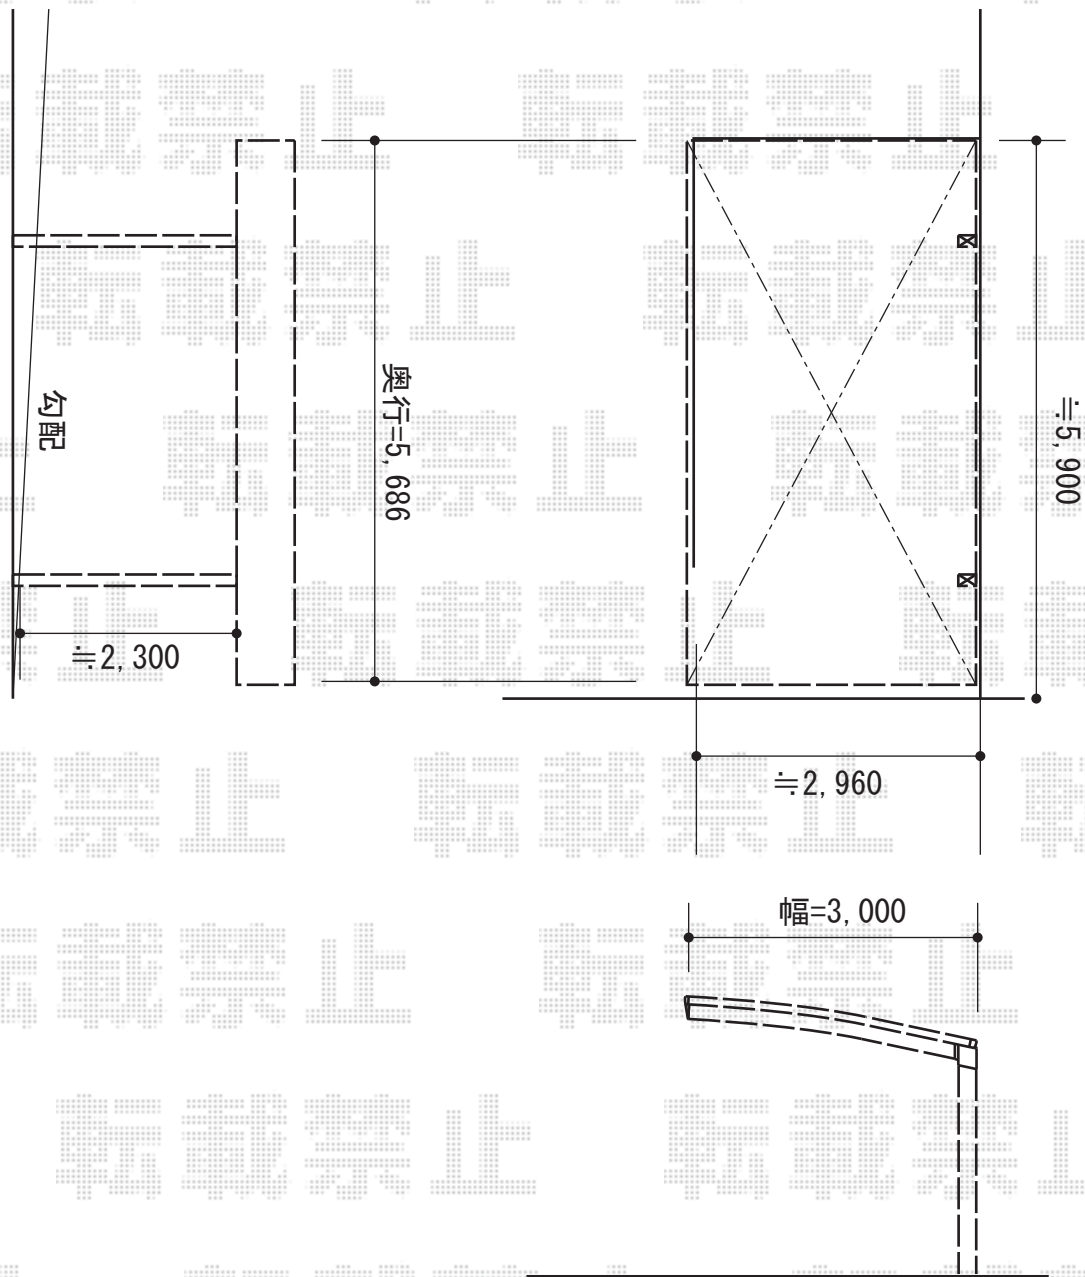

# カーブポートシグマIII 積雪～30cm対応

トステム カーブポートシグマIII 積雪～30cm対応  
幅=3,000mm  
奥行=5,686mm  
色：オータムブラウン  
屋根材：熱線吸収ポリカーボネート  
(ライトブルーマット調)  
柱仕様：ロング柱23仕様 (有効高 約2,300mm)

現場状況や作図制限により概略図の内容と多少の違いが生じることがございます。  
施工時は、現場優先とさせて頂きたく思いますので、お立会い頂き、  
最終のご指示のほど、何卒、宜しくお願い致します。