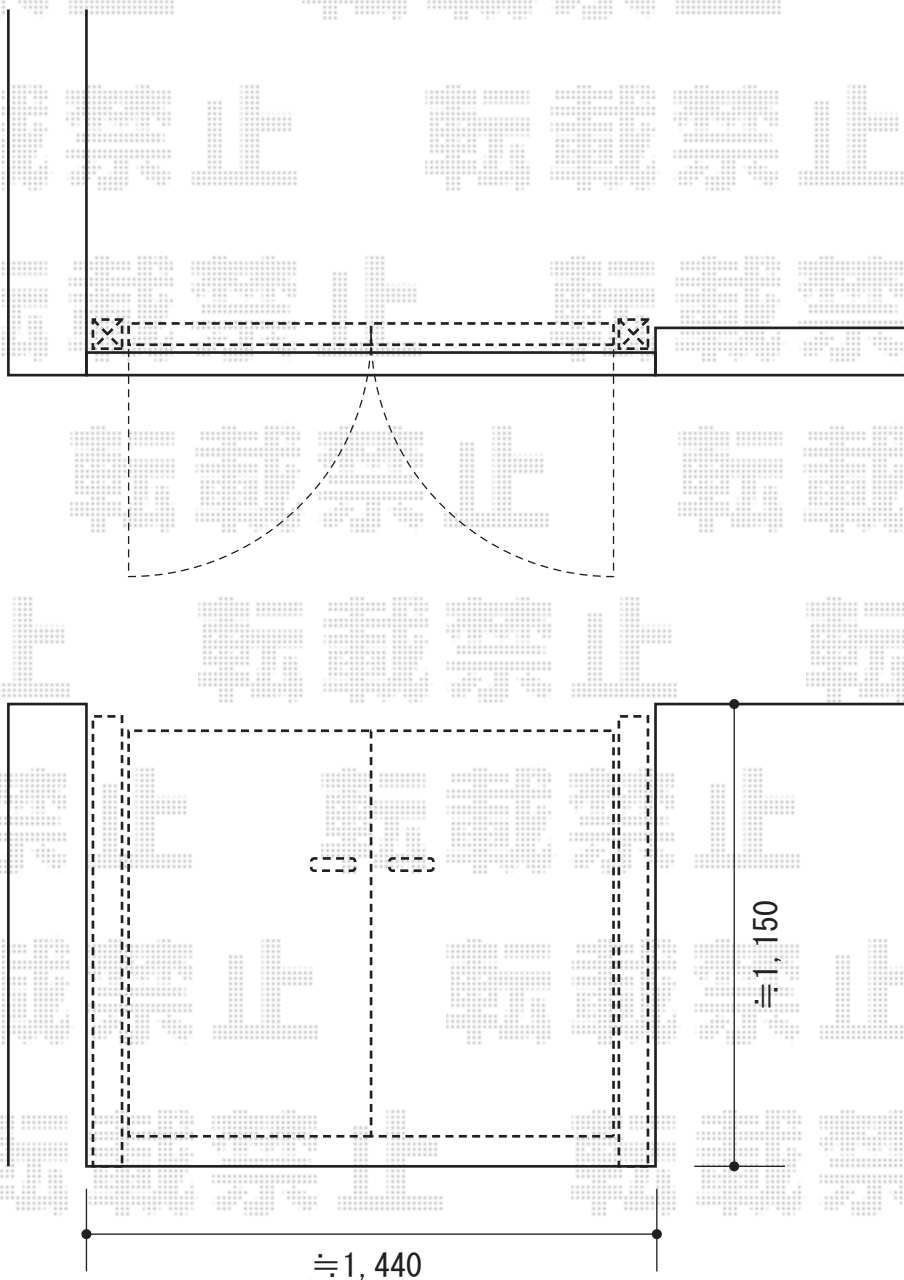

## ハイ千峰 柱仕様 両開き

TOEX ハイ千峰 柱仕様 両開き  
扉1枚 (W×H) = (600mm×1,000mm) × 2  
色：ブロンズ  
錠：ハイ千峰錠 (施錠機能はありません)  
開き：外開き

現場状況や作図制限により概略図の内容と多少の違いが生じることがございます。  
施工時は、現場優先とさせて頂きたく思いますので、お立会い頂き、  
最終のご指示のほど、何卒、宜しくお願い致します。