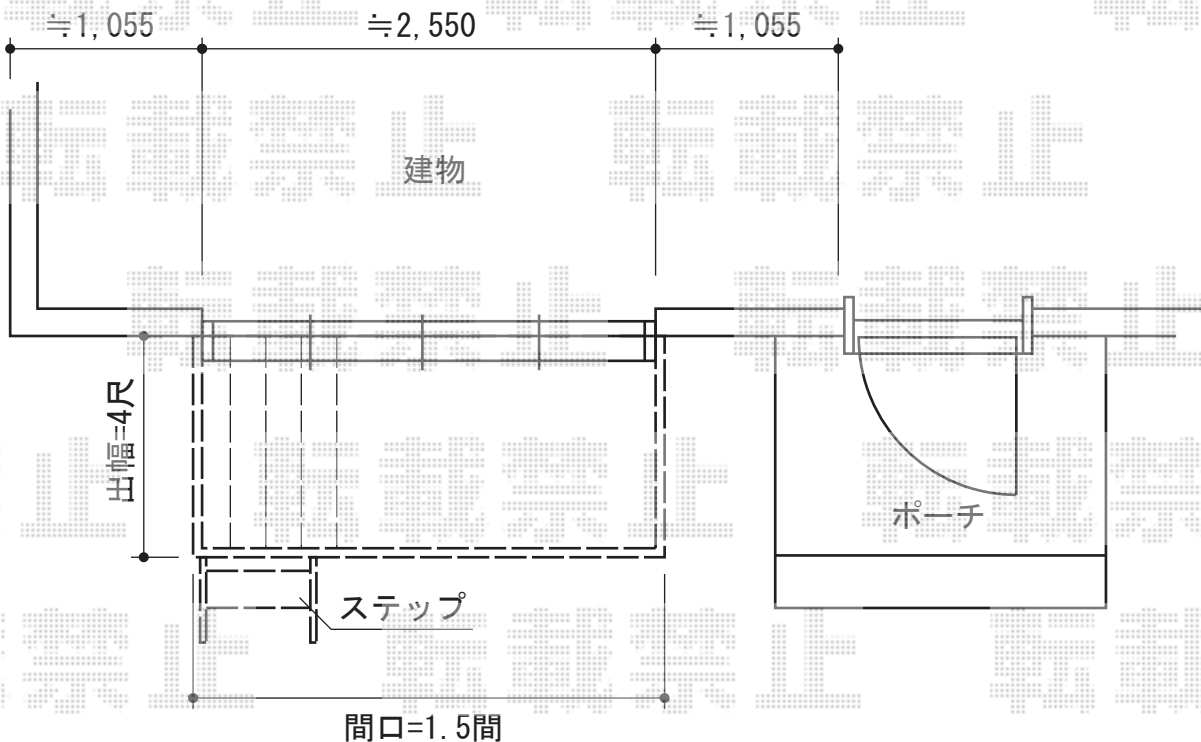

## YKK AP リウッドデッキ 200 単体

間口=1.5間(2,657mm)

出幅=4尺(1,225mm)

色：床板/ナチュラルブラウン東柱/プラチナステン

床板：縦貼り

東柱：Uタイプ(700mm)

オプション：リウッドステップ4型Sタイプ(¥47,500)

現場状況や作図制限により概略図の内容と多少の違いが生じることがございます。  
施工時は、現場優先とさせて頂きたく思いますので、お立会い頂き、  
最終のご指示のほど、何卒、宜しくお願い致します。