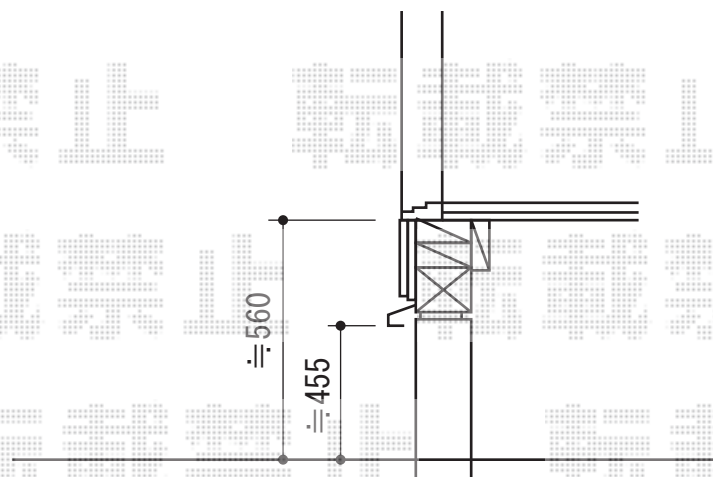

## YKK AP リウッドデッキ 200 単体

間口=1.5間(2,657mm)

出幅=4尺(1,225mm)

色：床板/ナチュラルブラウン東柱/プラチナステン

床板：縦貼り

東柱：Uタイプ(700mm)

オプション：リウッドステップ4型Sタイプ(¥47,500)

現場状況や作図制限により概略図の内容と多少の違いが生じることがございます。  
施工時は、現場優先とさせて頂きたく思いますので、お立会い頂き、  
最終のご指示のほど、何卒、宜しくお願い致します。