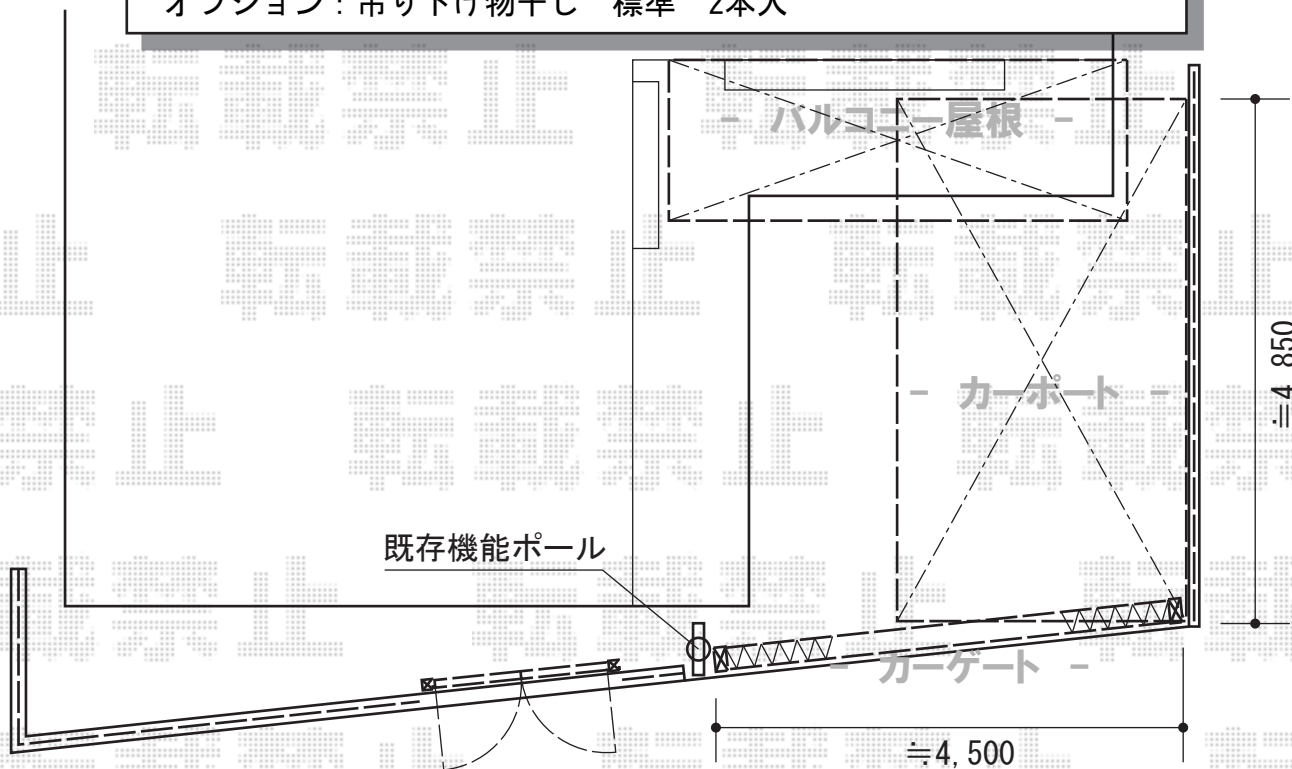

バルコニー屋根・カーポート・カーゲート

トステム ライザーテラスII R型 屋根タイプ 単体 積雪~20cm対応
間口=関東間2.5間通し (柱芯々4,350mm 屋根幅4,570mm)
出幅=5尺 (1,485mm)
色: オータムブラウン
屋根材: ポリカーボネート (ブラウン)
柱仕様: 柱奥行移動タイプ (柱2本)
施工方法: 上止め
オプション: 吊り下げ物干し 標準 2本入

トステム カーブポートシグマIII 積雪~30cm対応
幅=3,000mm
奥行=4,980mm
色: オータムブラウン
屋根材: ポリカーボネート (ブラウン)
柱仕様: ロング柱23仕様 (有効高 約2,300mm)

トステム アルシャインII HW型Aタイプ ノンレール 両開き
開口幅=3,819mm
全幅=4,755mm
たたみ幅=475+461mm
高さ=1,250mm
色: オータムブラウン
キャスター数: 4個
落棒数: 4本

現場状況や作図制限により概略図の内容と多少の違いが生じることがございます。
施工時は、現場優先とさせていただきますので、お立会い頂き、
最終のご指示のほど、何卒、宜しくお願い致します。