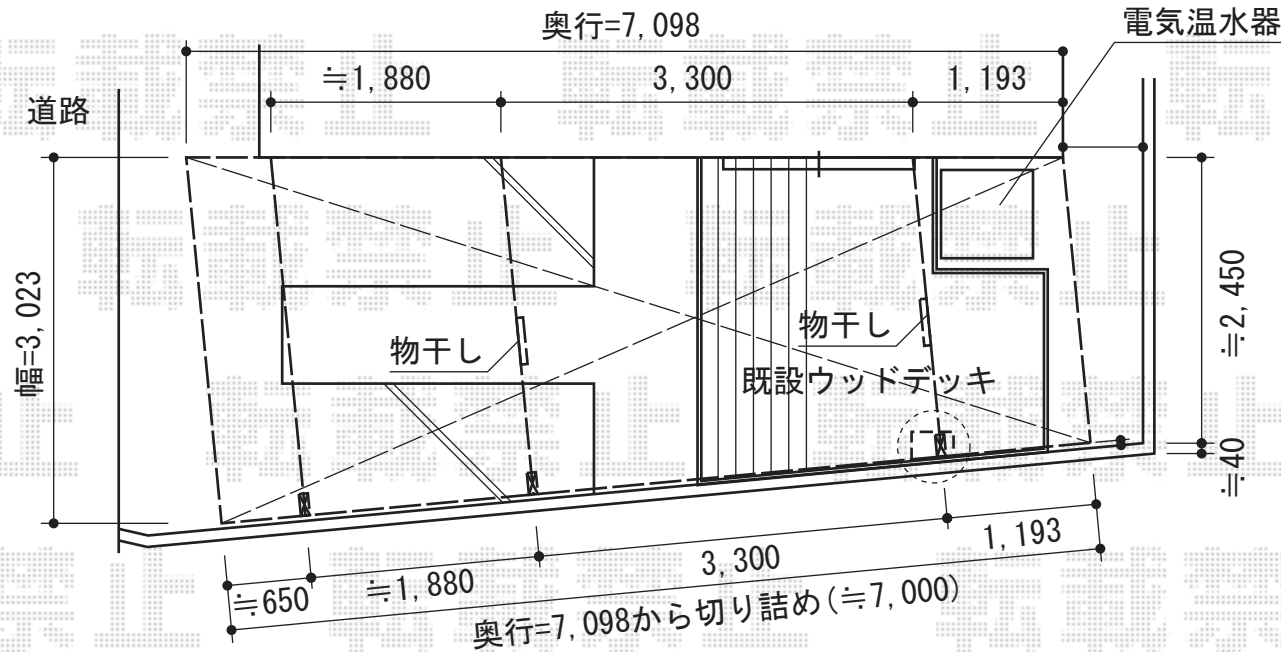

ルーフポートシグマIII 積雪~20cm対応

トステム ルーフポートシグマIII 積雪~20cm対応
 幅=5,686mm
 奥行=3,023mm
 色: シャイングレー
 屋根材: ガリレポリカ (クリアマット/すりガラス調)
 柱仕様: ロング柱23仕様 (有効高 約2,732mm)
 オプション: 吊り下げ物干し 標準 ロング 2本入

柱部分、
既設ウッドデッキ
切り欠き加工致します

施工に際して、
オプション: 物干しの
取付位置・高さの
ご確認を頂けますよう、
お願い致します

現場状況や作図制限により概略図の内容と多少の違いが生じることがございます。
 施工時は、現場優先とさせて頂きたく思いますので、お立会い頂き、
 最終のご指示のほど、何卒、宜しくお願い致します。

EX-SHOP
 HTTP://WWW.EX-SHOP.NET
 担当: 谷