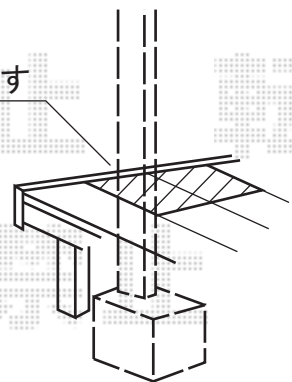

ルーフポートシグマIII 積雪~20cm対応

トステム ルーフポートシグマIII 積雪~20cm対応
 幅=5,686mm
 奥行=3,023mm
 色: シャイングレー
 屋根材: ガリレポリカ (クリアマット/すりガラス調)
 柱仕様: ロング柱23仕様 (有効高 約2,732mm)
 オプション: 吊り下げ物干し 標準 ロング 2本入

柱部分、
既設ウッドデッキ
切り欠き加工致します

施工に際して、
オプション: 物干しの
取付位置・高さの
ご確認を頂けますよう、
お願い致します

現場状況や作図制限により概略図の内容と多少の違いが生じることがございます。
 施工時は、現場優先とさせて頂きたく思いますので、お立会い頂き、
 最終のご指示のほど、何卒、宜しくお願い致します。

EX-SHOP
 HTTP://WWW.EX-SHOP.NET
 担当: 谷