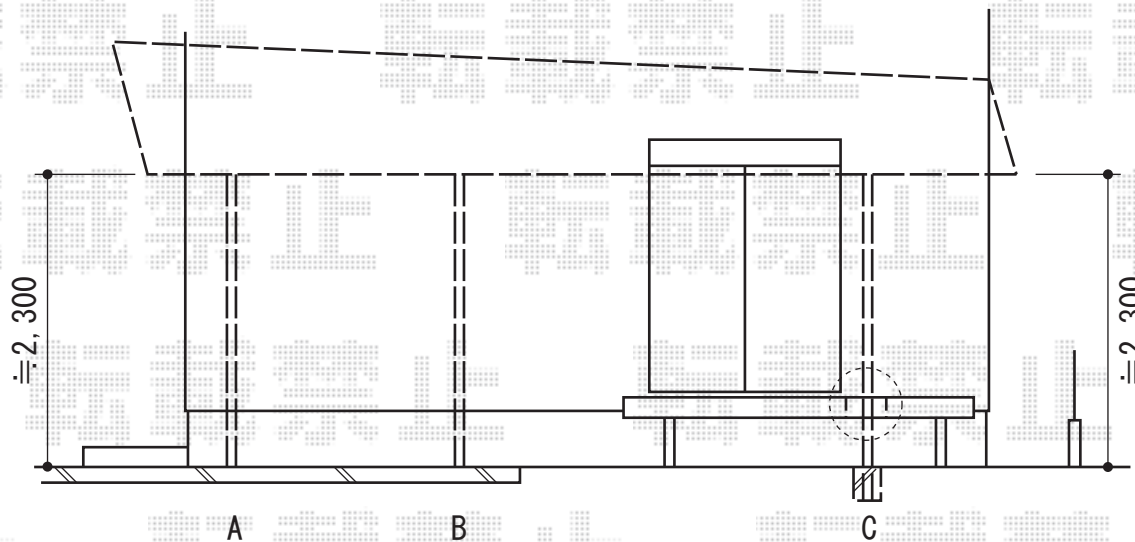

ルーフポートシグマIII 積雪~20cm対応

トステム ルーフポートシグマIII 積雪~20cm対応
 幅=5,686mm
 奥行=3,023mm
 色: シャイングレー
 屋根材: ガリレポリカ (クリアマット/すりガラス調)
 柱仕様: ロング柱23仕様 (有効高 約2,732mm)
 オプション: 吊り下げ物干し 標準 ロング 2本入

柱部分、
既設ウッドデッキ
切り欠き加工致します

施工に際して、
オプション: 物干しの
取付位置・高さの
ご確認を頂けますよう、
お願い致します