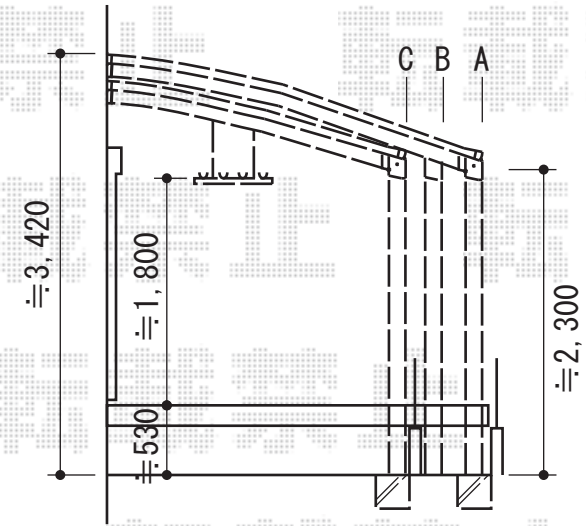

ルーフポートシグマIII 積雪~20cm対応

トステム ルーフポートシグマIII 積雪~20cm対応
 幅=5,686mm
 奥行=3,023mm
 色: シャイングレー
 屋根材: ガリレポリカ (クリアマット/すりガラス調)
 柱仕様: ロング柱23仕様 (有効高 約2,732mm)
 オプション: 吊り下げ物干し 標準 ロング 2本入

柱部分、
既設ウッドデッキ
切り欠き加工致します

施工に際して、
オプション: 物干しの
取付位置・高さの
ご確認を頂けますよう、
お願い致します

現場状況や作図制限により概略図の内容と多少の違いが生じることがございます。
 施工時は、現場優先とさせて頂きたく思いますので、お立会い頂き、
 最終のご指示のほど、何卒、宜しくお願い致します。

EX-SHOP
 HTTP://WWW.EX-SHOP.NET
 担当: 谷