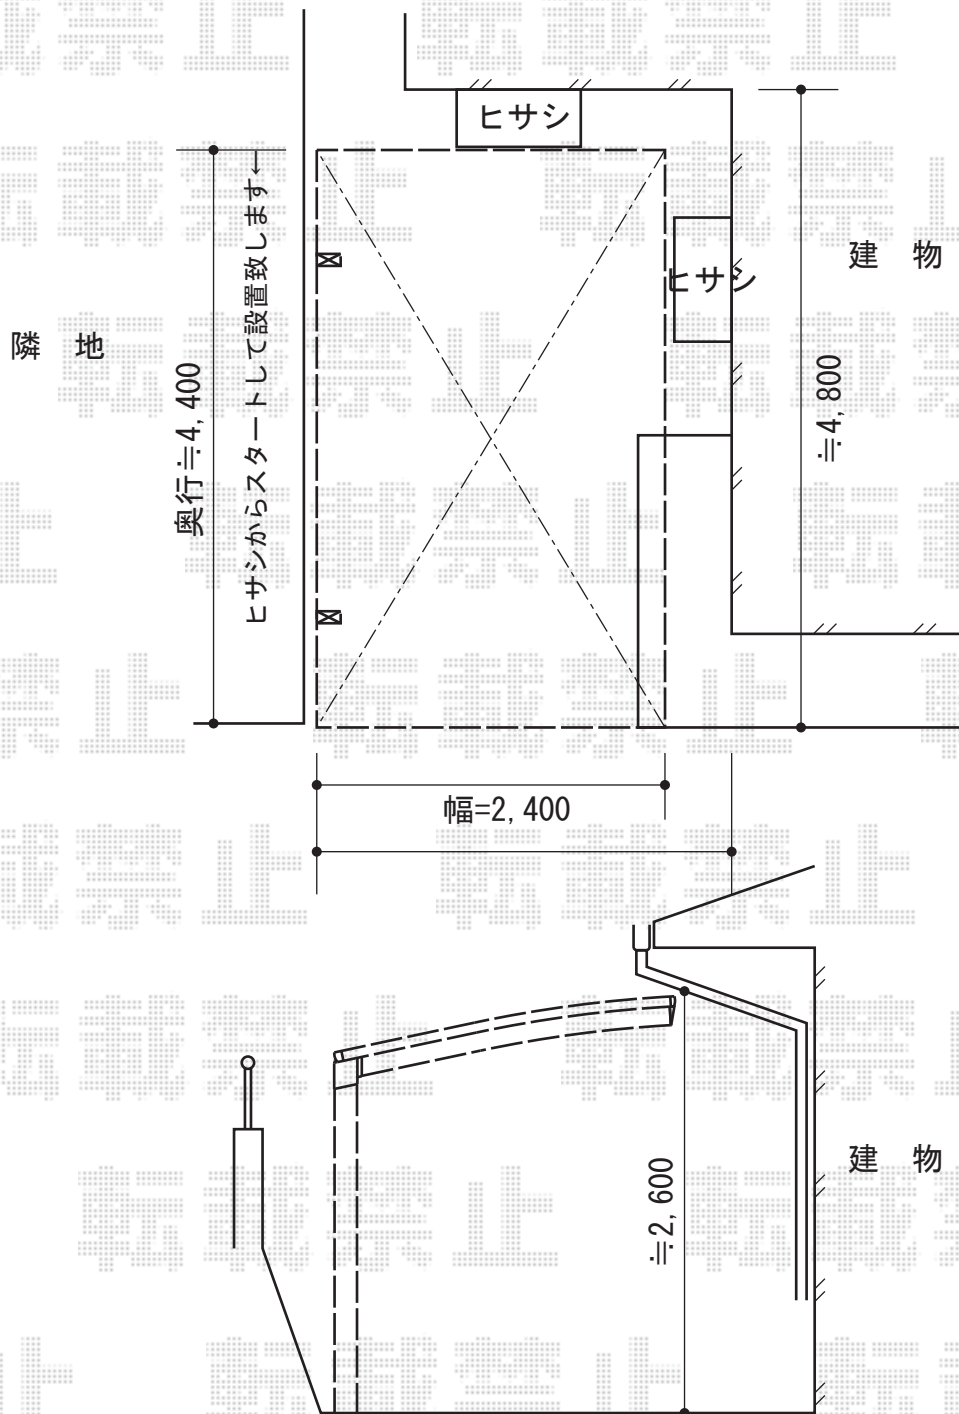

プレシオスポート 積雪～20cm対応

Value Select プレシオスポート 積雪～20cm対応

幅=2,400mm

奥行=5,052mm

色：グレースブラウン

屋根材：熱線遮断ポリカーボネート（スカイブルーマット調）

柱仕様：ハイルーフ仕様（有効高 約2,250mm）

現場状況や作図制限により概略図の内容と多少の違いが生じることがございます。
施工時は、現場優先とさせて頂きたく思いますので、お立会い頂き、
最終のご指示のほど、何卒、宜しくお願い致します。