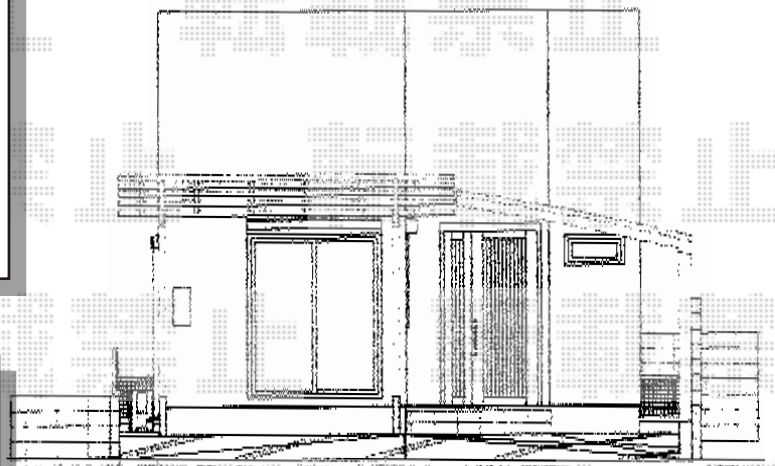

プリレオR13型フェンス フリーポールタイプ
 本体1枚 (W×H) = (1,979.5×800mm) × 4
 柱仕様：フリーポールT-8×5
 色：シャイングレー
 部品：部品セットA×5 端部カバー (T-8) × 1
 端部キャップ (¥550.-) × 1

ライザーテラスII R型
 テラスタイプ 単体 積雪～20cm対応
 間口=関東間2.5間通し (柱芯々4,350mm 屋根幅4,570mm)
 出幅=4尺 (1,185mm)
 色：シャイングレー
 屋根材：ポリカーボネート (クリアマット/すりガラス調)
 柱仕様：柱位置固定タイプ (柱2本/長尺)
 施工方法：上止め仕様

カーポートシグマIII 積雪～30cm対応
 幅=2,551mm 3,000mm
 奥行=4,980mm
 色：シャイングレー
 屋根材：ポリカーボネート
 (クリアマット/すりガラス調)
 柱仕様：ロング柱28仕様 (有効高 約2,800mm)

現場状況や作図制限により概略図の内容と多少の違いが生じることがございます。
 施工時は、現場優先とさせて頂きたく思いますので、お立会い頂き、
 最終のご指示のほど、何卒、宜しくお願い致します。