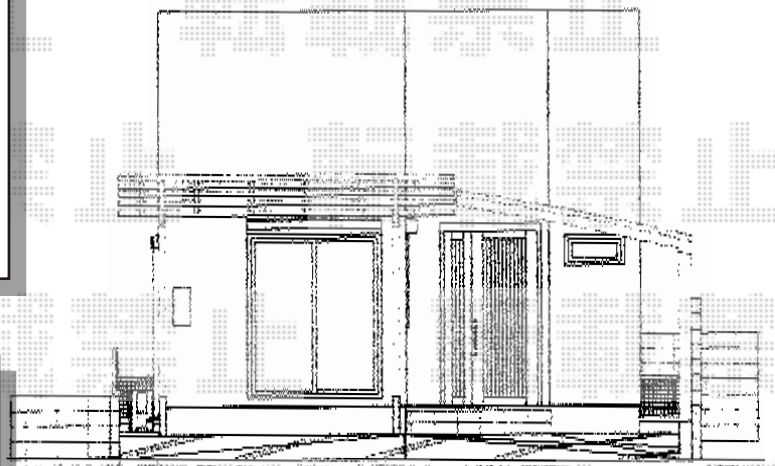

プリレオR13型フェンス フリーポールタイプ
 本体1枚 (W×H) = (1,979.5×800mm) ×4
 柱仕様：フリーポールT-8×5
 色：シャイングレー
 部品：部品セットA×5 端部カバー (T-8) ×1
 端部キャップ (¥550.-) ×1

ライザーテラスII R型
 テラスタイプ 単体 積雪～20cm対応
 間口=関東間2.5間通し (柱芯々4,350mm 屋根幅4,570mm)
 出幅=4尺 (1,185mm)
 色：シャイングレー
 屋根材：ポリカーボネート (クリアマット/すりガラス調)
 柱仕様：柱位置固定タイプ (柱2本/長尺)
 施工方法：上止め仕様

カーポートシグマIII 積雪～30cm対応
 幅=2,551mm 3,000mm
 奥行=4,980mm
 色：シャイングレー
 屋根材：ポリカーボネート
 (クリアマット/すりガラス調)
 柱仕様：ロング柱28仕様 (有効高 約2,800mm)

現場状況や作図制限により概略図の内容と多少の違いが生じることがございます。
 施工時は、現場優先とさせて頂きたく思いますので、お立会い頂き、
 最終のご指示のほど、何卒、宜しくお願い致します。