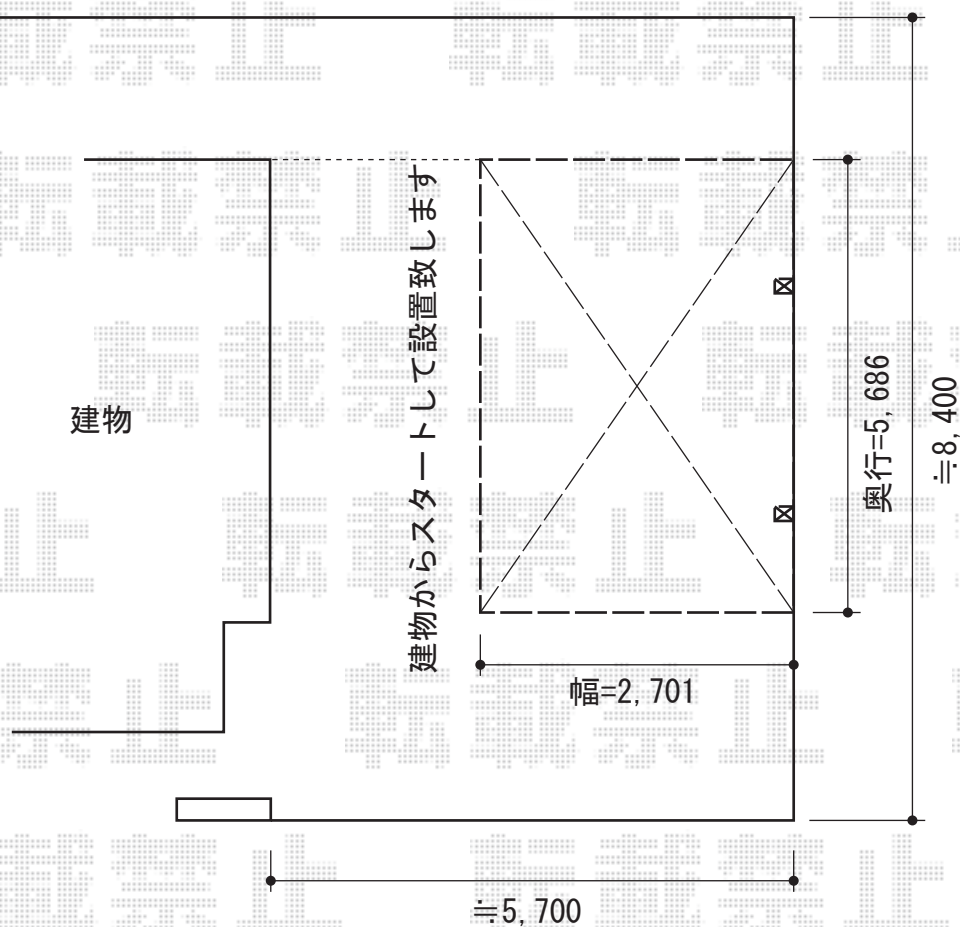

カーブポートシグマIII 積雪～30cm対応

トステム カーブポートシグマIII 積雪～30cm対応  
幅=2,701mm  
奥行=5,686mm  
色：シャイングレー  
屋根材：熱線吸収ポリカーボネート（ライトブルーマット調）  
柱仕様：ロング柱23仕様（有効高 約2,300mm）

現場状況や作図制限により概略図の内容と多少の違いが生じることがございます。  
施工時は、現場優先とさせて頂きたく思いますので、お立会い頂き、  
最終のご指示のほど、何卒、宜しくお願い致します。