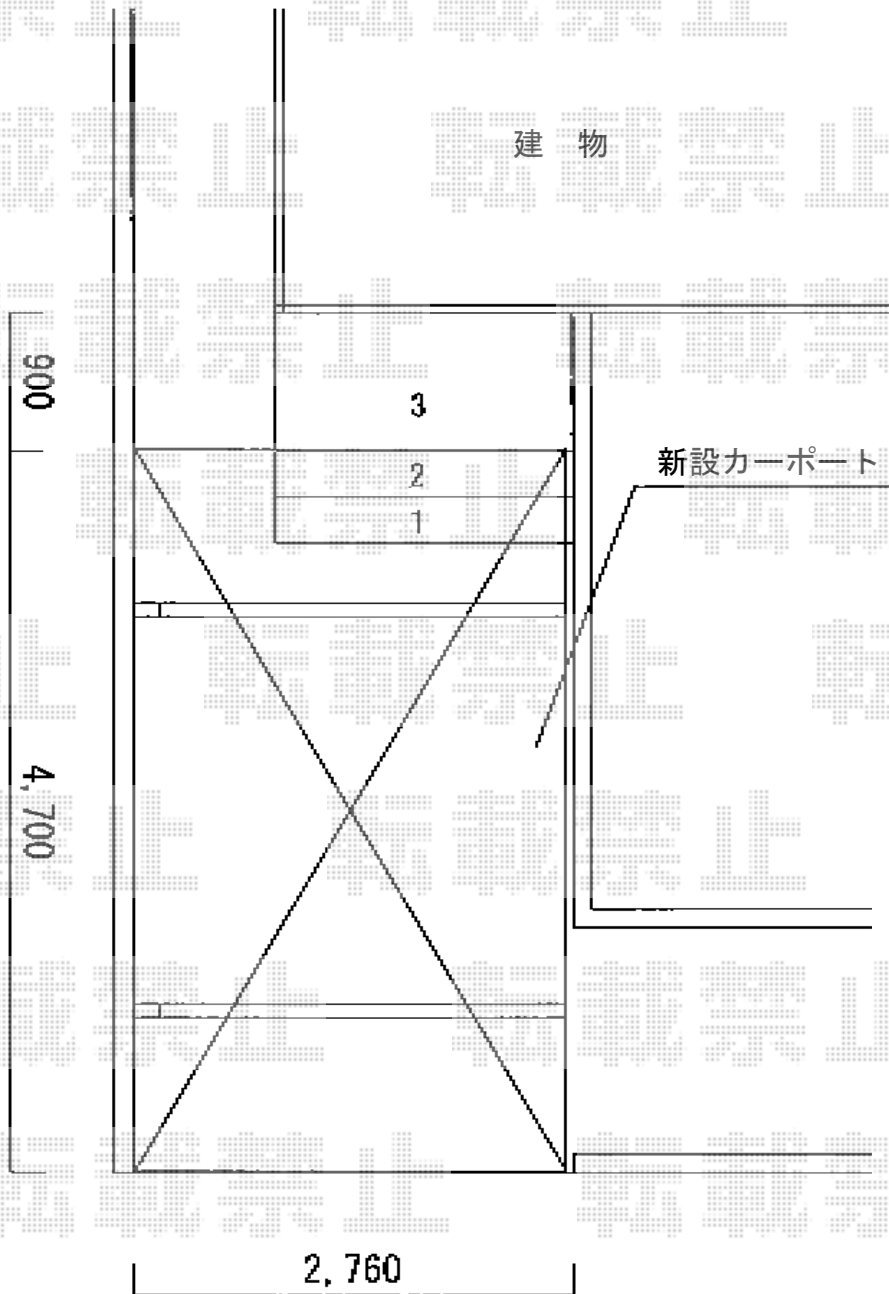

プレシオスポート 積雪～20cm対応

Value Select プレシオスポート 積雪～20cm対応

幅=2,700mm

奥行=5,052mm

色：チャコールブラック

屋根材：熱線遮断ポリカーボネート（スカイブルーマット調）

柱仕様：ハイルーフ仕様（有効高 約2,250mm）

現場状況や作図制限により概略図の内容と多少の違いが生じることがございます。  
施工時は、現場優先とさせて頂きたく思いますので、お立会い頂き、  
最終のご指示のほど、何卒、宜しくお願い致します。