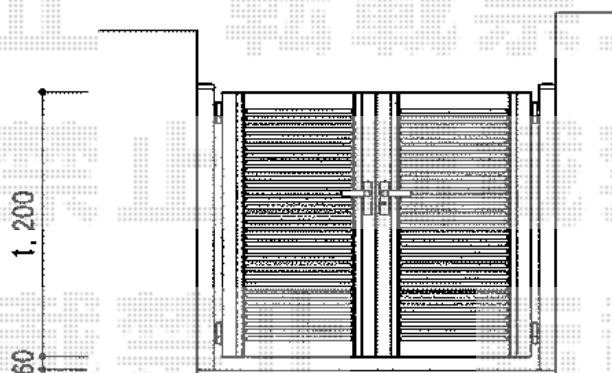

プリレオ R1型 両開き 柱仕様

TOEX プリレオ R1型 両開き柱仕様
扉1枚 (W×H) = (700×1,200)
色：オータムブラウン
錠：シリンダーRD錠
開き：外開き
オプション：外開き用持ち送り

現場状況や作図制限により概略図の内容と多少の違いが生じることがございます。
施工時は、現場優先とさせて頂きたく思いますので、お立会い頂き、
最終のご指示のほど、何卒、宜しくお願い致します。

EX-SHOP
HTTP://WWW.EX-SHOP.NET