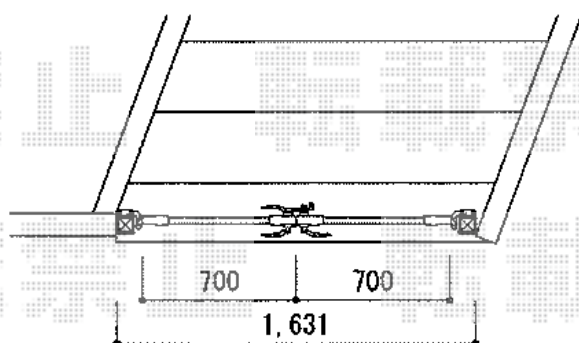

プリレオ R1型 両開き 柱仕様

TOEX プリレオ R1型 両開き柱仕様
扉1枚 (W×H) = (700×1,200)
色：オータムブラウン
錠：シリンダーRD錠
開き：外開き
オプション：外開き用持ち送り

現場状況や作図制限により概略図の内容と多少の違いが生じることがございます。
施工時は、現場優先とさせて頂きたく思いますので、お立会い頂き、
最終のご指示のほど、何卒、宜しくお願い致します。

EX-SHOP
HTTP://WWW.EX-SHOP.NET