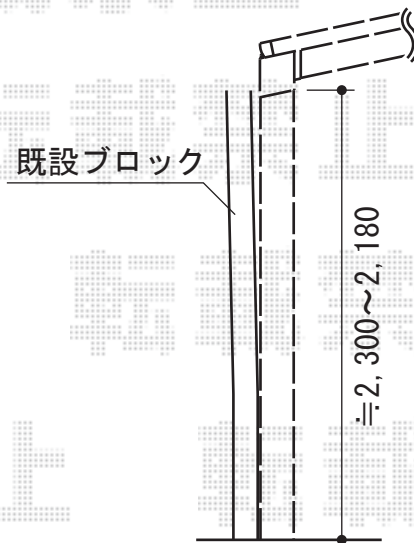

# カーブポートシグマIII 積雪～30cm対応

トステム カーブポートシグマIII 積雪～30cm対応  
幅=3,000mm  
奥行=4,980mm  
色：シャイングレー  
屋根材：熱線吸収アクアポリカーボネート（ライトブルー）  
柱仕様：ロング柱23仕様（有効高 約2,300mm）

現場状況や作図制限により概略図の内容と多少の違いが生じることがございます。  
施工時は、現場優先とさせて頂きたく思いますので、お立会い頂き、  
最終のご指示のほど、何卒、宜しくお願い致します。