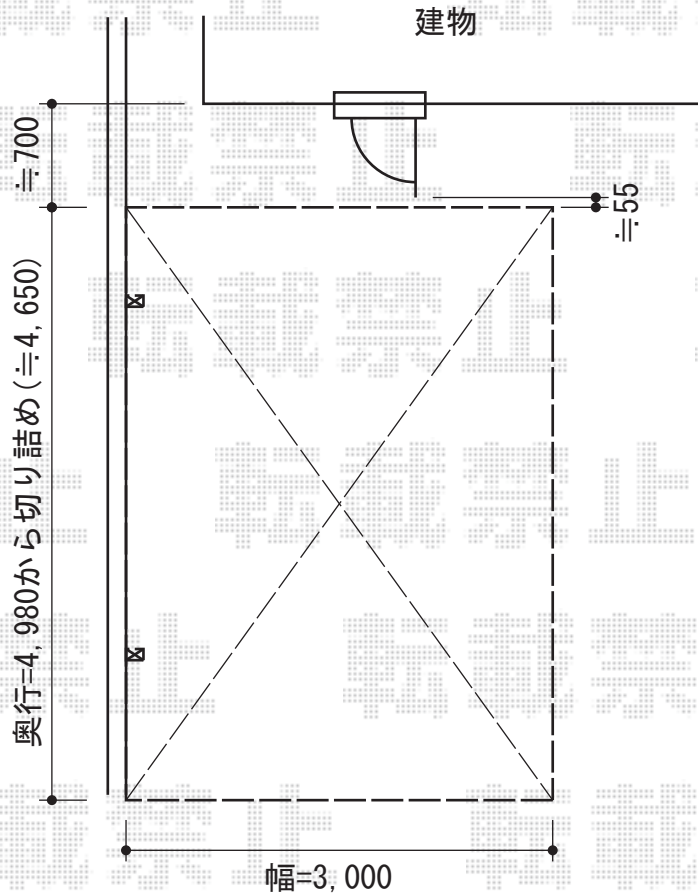

# カーブポートシグマIII 積雪～30cm対応

トステム カーブポートシグマIII 積雪～30cm対応  
幅=3,000mm  
奥行=4,980mm  
色：シャイングレー  
屋根材：熱線吸収アクアポリカーボネート（ライトブルー）  
柱仕様：ロング柱23仕様（有効高 約2,300mm）

現場状況や作図制限により概略図の内容と多少の違いが生じることがございます。  
施工時は、現場優先とさせて頂きたく思いますので、お立会い頂き、  
最終のご指示のほど、何卒、宜しくお願い致します。