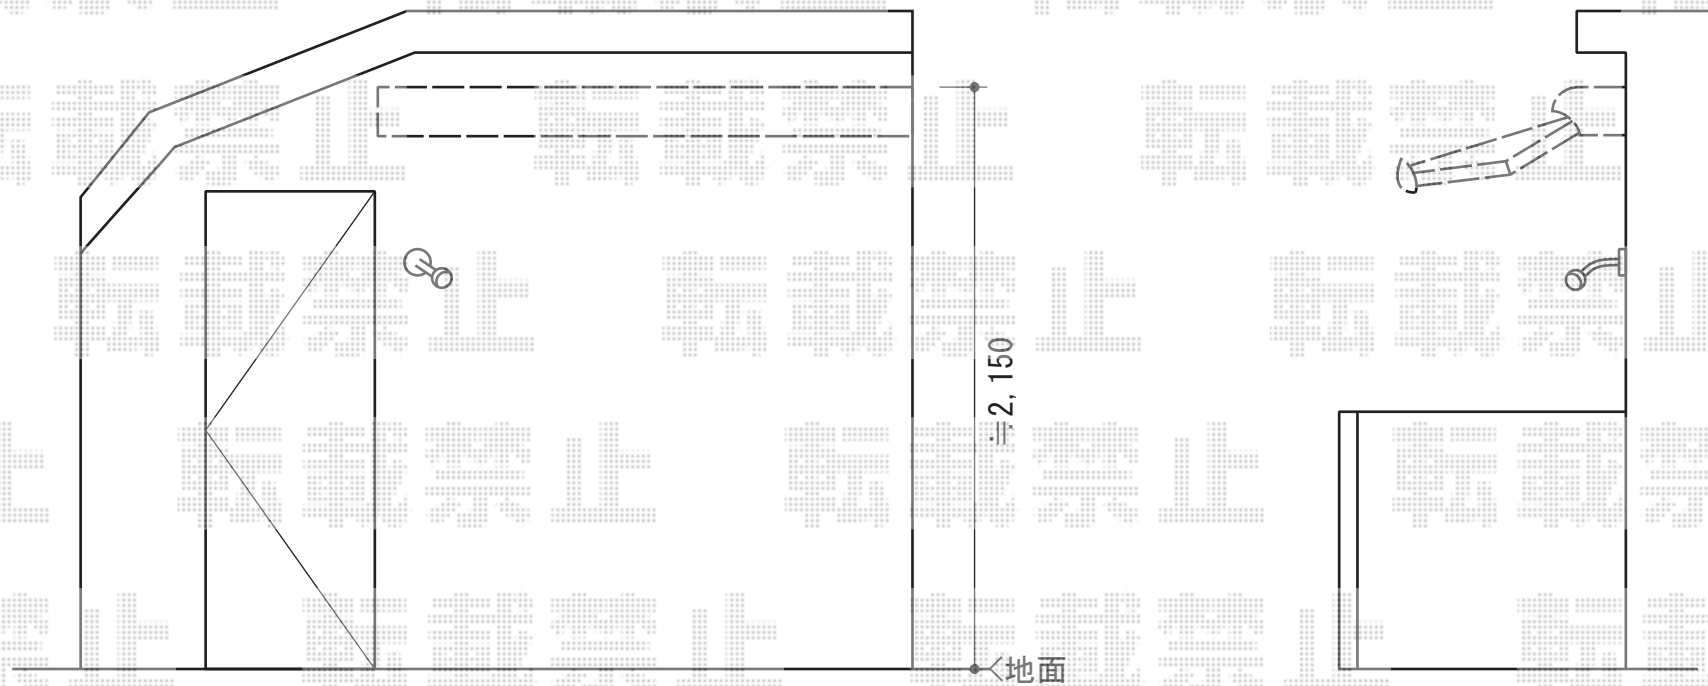

マルキルクス フリューゲル 手動式

markilux マルキルクス フリューゲル 手動式

間口=3,440mm

出幅=2,000mm

本体色：ホワイト

キャンパス色：ニューパスティー 8885FP（ディーブグリーン） フリル（ストレート）

駆動：外観左・手動式

クランクハンドル：L=1,000