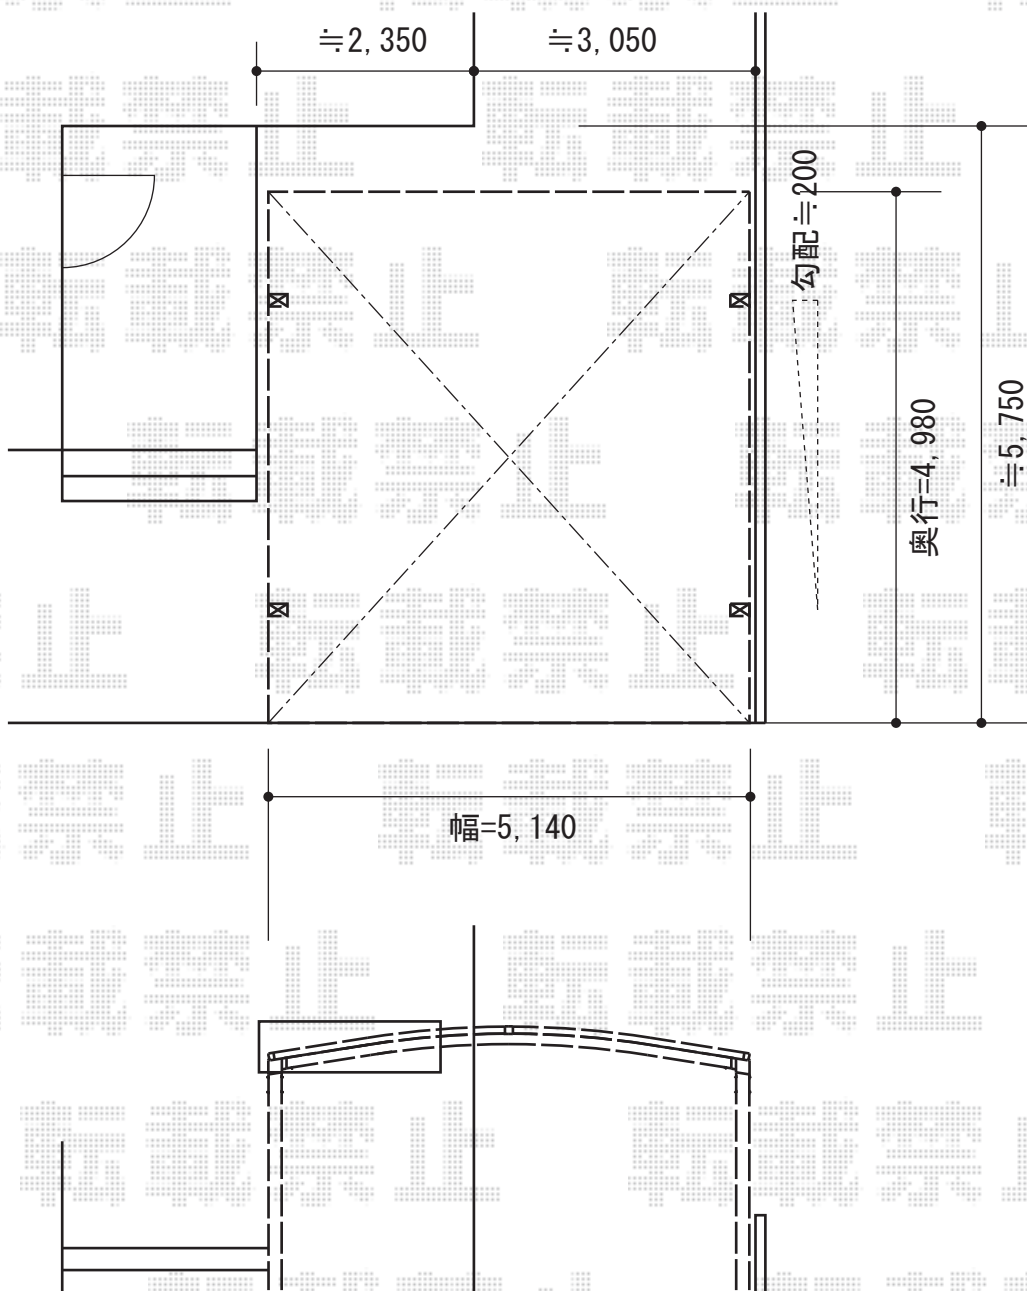

カーブポートシグマIII ワイドタイプ

トステム カーブポートシグマIII ワイドタイプ 積雪~30cm対応
幅=5,140mm
奥行=5,686mm
色：オータムブラウン
屋根材：熱線吸収ポリカーボネート（ライトブルーマット調）
柱仕様：ロング柱23仕様（有効高 約2,300mm）

現場状況や作図制限により概略図の内容と多少の違いが生じることがございます。
施工時は、現場優先とさせて頂きたく思いますので、お立会い頂き、
最終のご指示のほど、何卒、宜しくお願い致します。