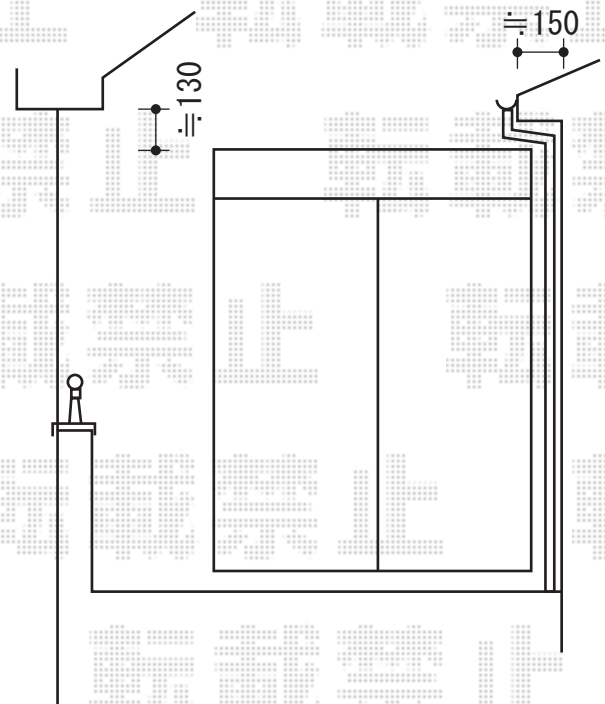

ライザーテラスII R型 屋根タイプ 単体 積雪～20cm対応

施工に際して
オプション・物干しの取付位置高さの
ご確認を宜しくお願い致します。

トステム ライザーテラスII R型 屋根タイプ 単体 積雪～20cm対応
間口=関東間1.5間(柱芯々2,530mm 屋根幅2,750mm)
出幅=3尺(885mm) 色:シャイングレー
屋根材:ポリカーボネート(クリアマット/すりガラス調)
柱仕様:柱奥行移動タイプ(柱2本)
施工方法:上止め
追加部材:アクトるテージ部品K 笠木側取付アングル2個

壁付け物干し 本体:標準 2本入 色:シャイングレー

現場状況や作図制限により概略図の内容と多少の違いが生じることがございます。
施工時は、現場優先とさせて頂きたく思いますので、お立会い頂き、
最終のご指示のほど、何卒、宜しくお願い致します。

EX-SHOP
HTTP://WWW.EX-SHOP.NET

担当:八浦