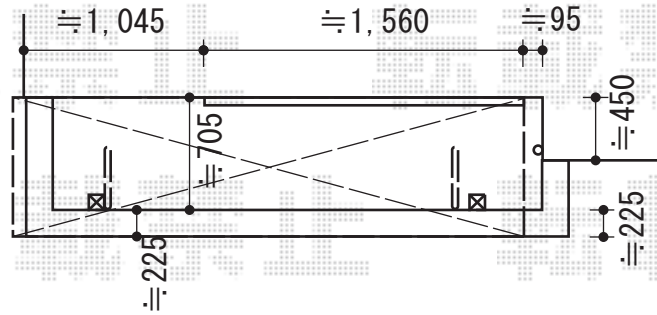

ライザーテラスII R型 屋根タイプ 単体 積雪～20cm対応

施工に際して
オプション・物干しの取付位置高さの
ご確認を宜しくお願い致します。

トステム ライザーテラスII R型 屋根タイプ 単体 積雪～20cm対応
間口=関東間1.5間(柱芯々2,530mm 屋根幅2,750mm)
出幅=3尺(885mm) 色:シャイングレー
屋根材:ポリカーボネート(クリアマット/すりガラス調)
柱仕様:柱奥行移動タイプ(柱2本)
施工方法:上止め
追加部材:アクトるテージ部品K 笠木側取付アングル2個

壁付け物干し 本体:標準 2本入 色:シャイングレー

現場状況や作図制限により概略図の内容と多少の違いが生じることがございます。
施工時は、現場優先とさせて頂きたく思いますので、お立会い頂き、
最終のご指示のほど、何卒、宜しくお願い致します。

EX-SHOP
HTTP://WWW.EX-SHOP.NET

担当:八浦