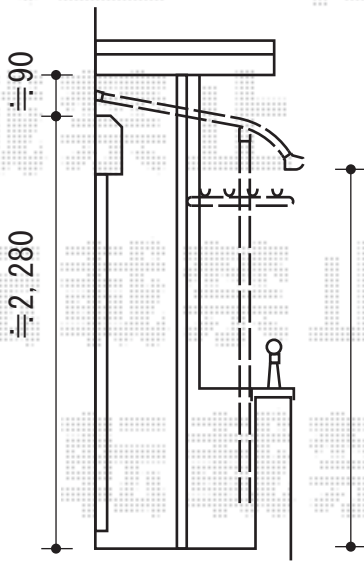

ライザーテラスII R型 屋根タイプ 単体 積雪～20cm対応

施工に際して
オプション・物干しの取付位置高さの
ご確認を宜しくお願い致します。

トステム ライザーテラスII R型 屋根タイプ 単体 積雪～20cm対応
間口=関東間1.5間(柱芯々2,530mm 屋根幅2,750mm)
出幅=3尺(885mm) 色:シャイングレー
屋根材:ポリカーボネート(クリアマット/すりガラス調)
柱仕様:柱奥行移動タイプ(柱2本)
施工方法:上止め
追加部材:アクトるテージ部品K 笠木側取付アングル2個

壁付け物干し 本体:標準 2本入 色:シャイングレー

現場状況や作図制限により概略図の内容と多少の違いが生じることがございます。
施工時は、現場優先とさせて頂きたく思いますので、お立会い頂き、
最終のご指示のほど、何卒、宜しくお願い致します。

EX-SHOP
HTTP://WWW.EX-SHOP.NET

担当:八浦