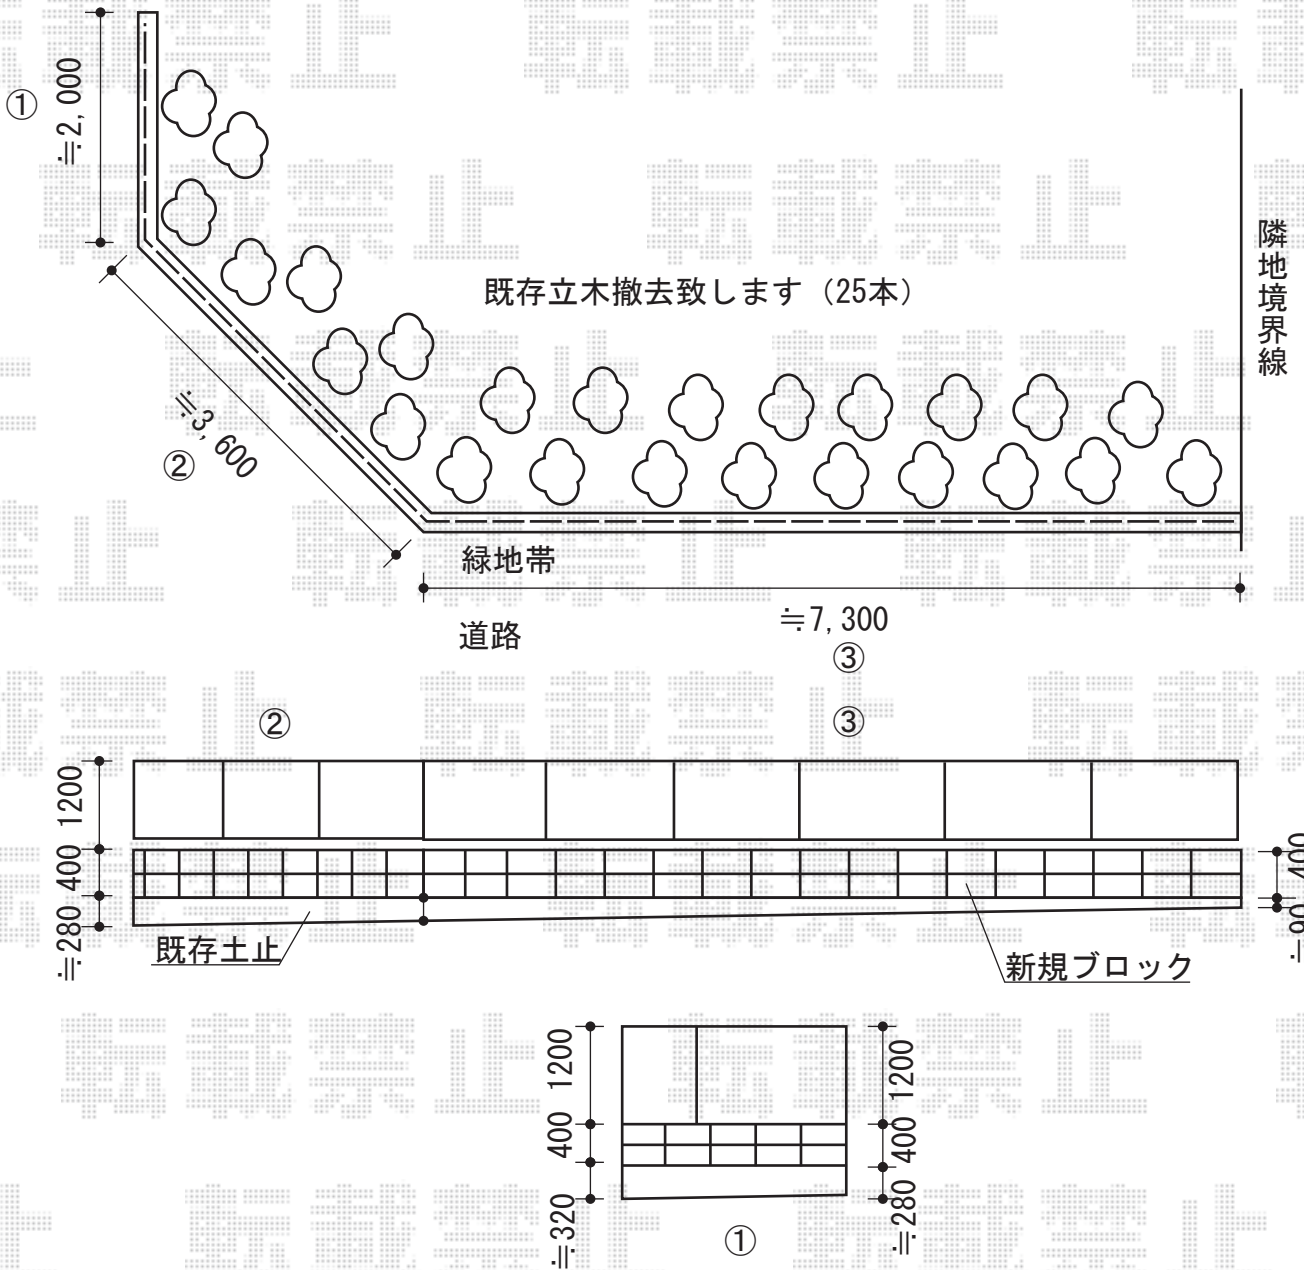

# ステイウッドフェンスM2型 間仕切りタイプ

TOEX ステイウッドフェンスM2型 間仕切りタイプ  
 本体1枚 (W×H) = (1,200mm×1,200mm) ×11枚  
 SWM柱 : T-12×10本  
 SWMコーナー柱 : T-12×2本  
 端部部材 : T-12×1本  
 色 : S-TOEXブラウン

現場状況や作図制限により概略図の内容と多少の違いが生じることがございます。  
 施工時は、現場優先とさせて頂きたく思いますので、お立会い頂き、  
 最終のご指示のほど、何卒、宜しくお願い致します。