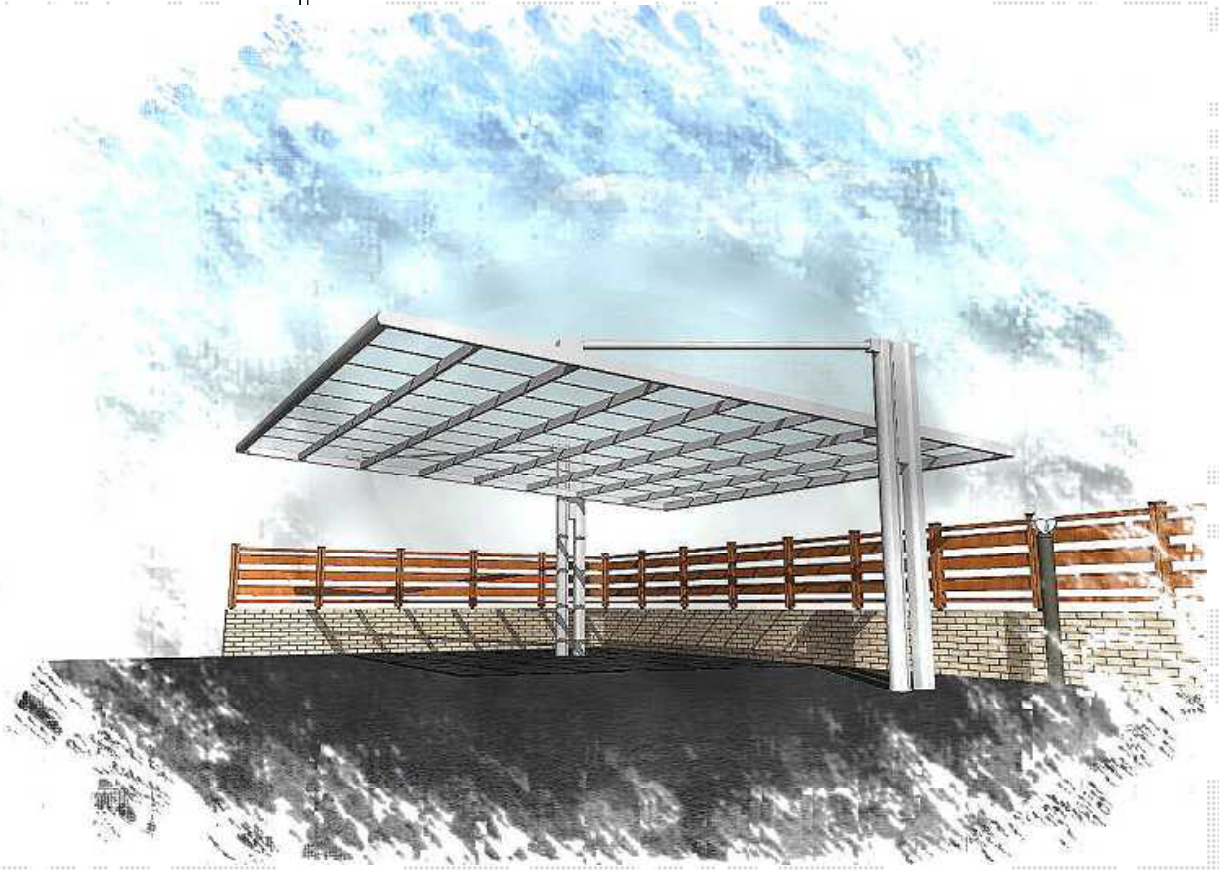

4Gワイド 積雪～20cm対応

4Gワイド積雪～20cm対応

幅=5,979mm

奥行=5,805mm

色：サンシルバー

屋根材：熱線遮断ポリカーボネート（ブルースモーク）

柱仕様：標準柱仕様（有効高 約2,050mm）

フェンス7枚目を基準として
設置致します