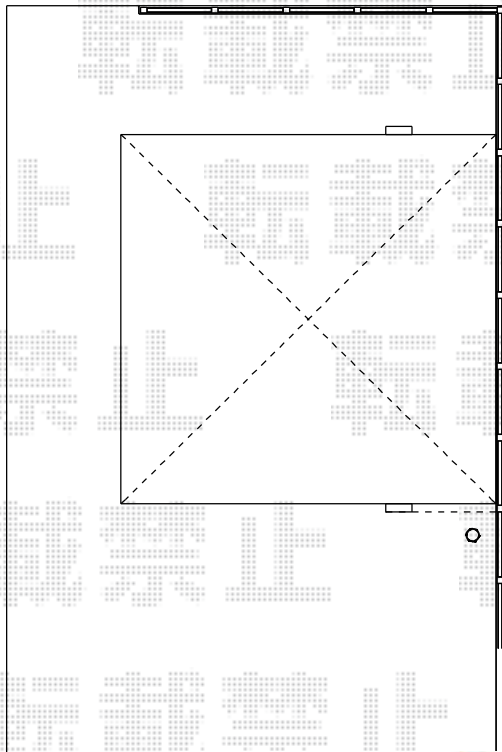

4Gワイド 積雪～20cm対応

4Gワイド積雪～20cm対応

幅=5,979mm

奥行=5,805mm

色：サンシルバー

屋根材：熱線遮断ポリカーボネート（ブルースモーク）

柱仕様：標準柱仕様（有効高 約2,050mm）

フェンス7枚目を基準として
設置致します

現場状況や作図制限により概略図の内容と多少の違いが生じることがございます。
施工時は、現場優先とさせて頂きたく思いますので、お立会い頂き、
最終のご指示のほど、何卒、宜しくお願い致します。

EX-SHOP
HTTP://WWW.EX-SHOP.NET

担当：長谷川

全ての著作権は、エクスショップに帰属します。当社とのお取引目的外の使用・複製・転載禁止となっております。