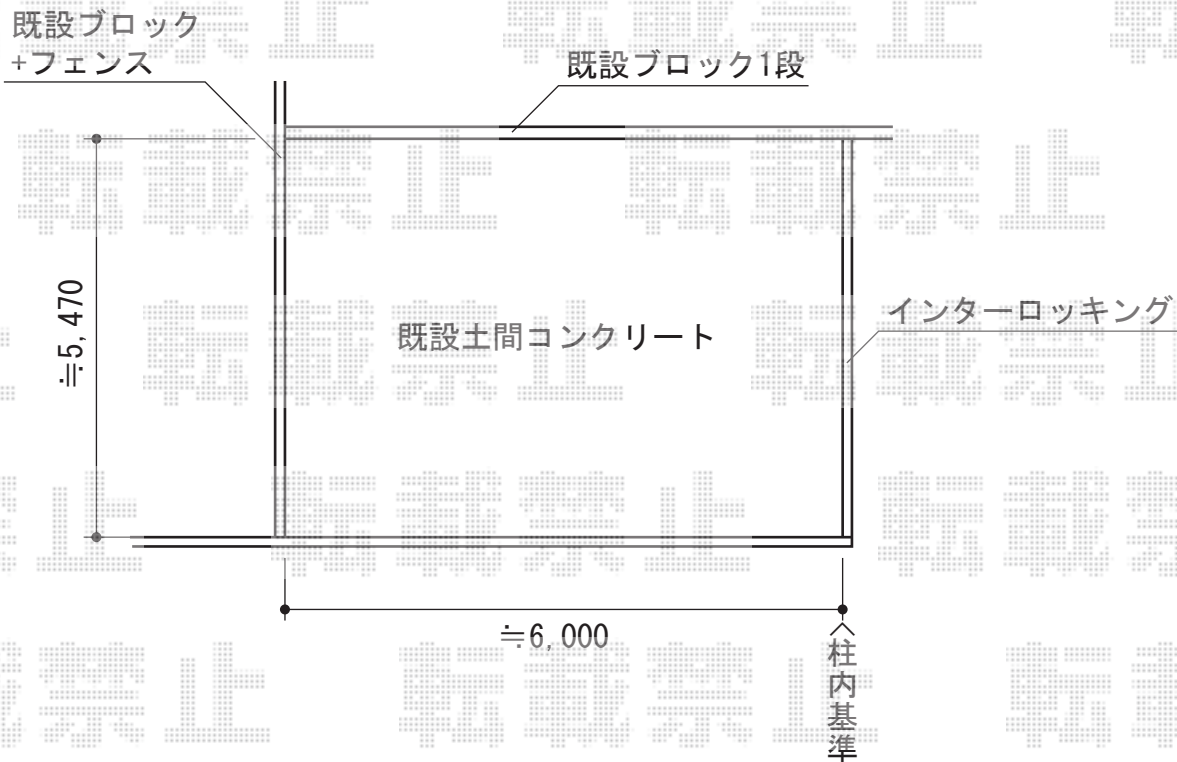

# カーブポートシグマIII ワイド 積雪～30cm対応

トステム カーブポートシグマIII ワイド 積雪～30cm対応  
幅=6,060mm  
奥行=4,980mm  
色:シャイングレー  
屋根材:熱線吸収アクアポリカーボネート(ライトブルー)  
柱仕様:ロング柱23仕様(有効高 約2,300mm)

現場状況や作図制限により概略図の内容と多少の違いが生じることがございます。  
施工時は、現場優先とさせて頂きたく思いますので、お立会い頂き、  
最終のご指示のほど、何卒、宜しくお願い致します。