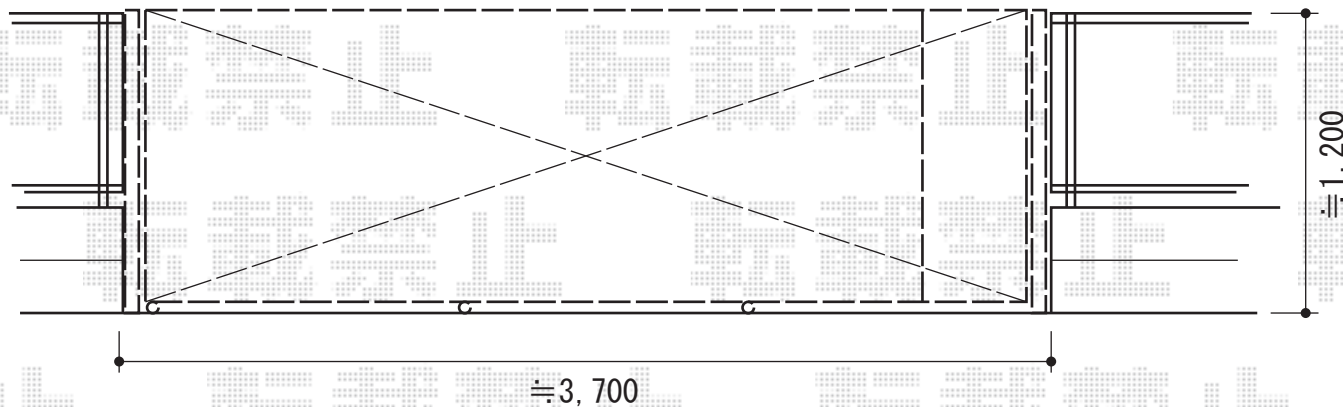

トリップゲート PB型 ノンレール 片開き

Value Select トリップゲート PB型 ノンレール 片開き
開口幅=3,753mm
全幅=3,853mm
たたみ幅=426.5mm
高さ=1,200mm
色：ダークブロンズ
キャスター数：3
落棒数：2

現場状況や作図制限により概略図の内容と多少の違いが生じることがございます。
施工時は、現場優先とさせて頂きたく思いますので、お立会い頂き、
最終のご指示のほど、何卒、宜しくお願い致します。