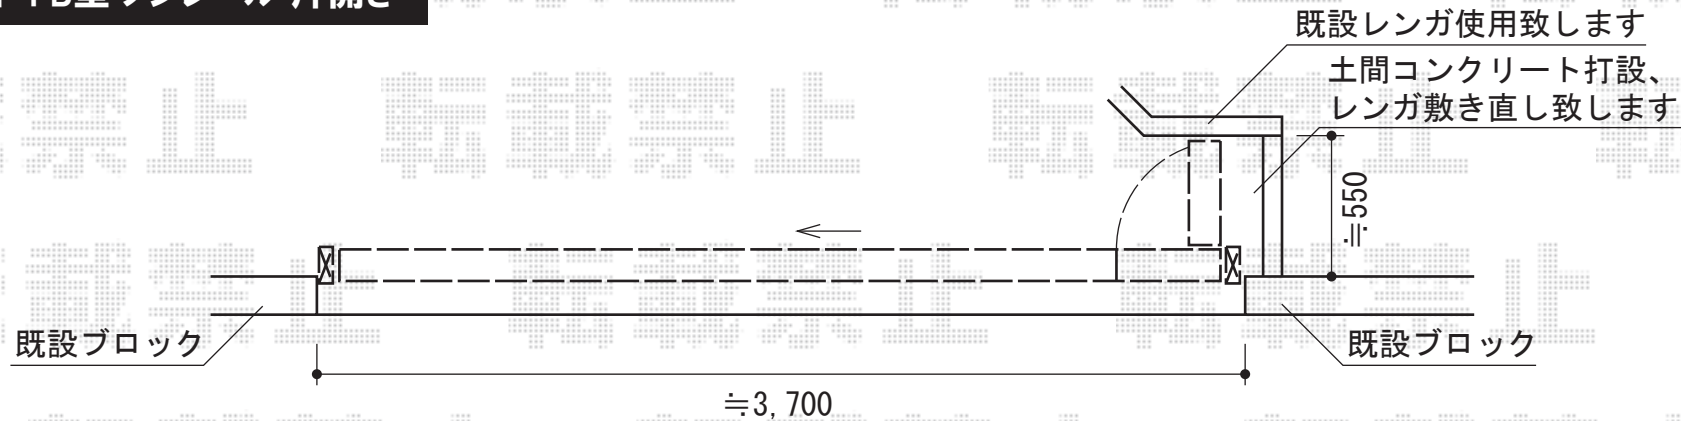

トリップゲート PB型 ノンレール 片開き

Value Select トリップゲート PB型 ノンレール 片開き
開口幅=3,753mm
全幅=3,853mm
たたみ幅=426.5mm
高さ=1,200mm
色：ダークブロンズ
キャスター数：3
落棒数：2

現場状況や作図制限により概略図の内容と多少の違いが生じることがございます。
施工時は、現場優先とさせて頂きたく思いますので、お立会い頂き、
最終のご指示のほど、何卒、宜しくお願い致します。