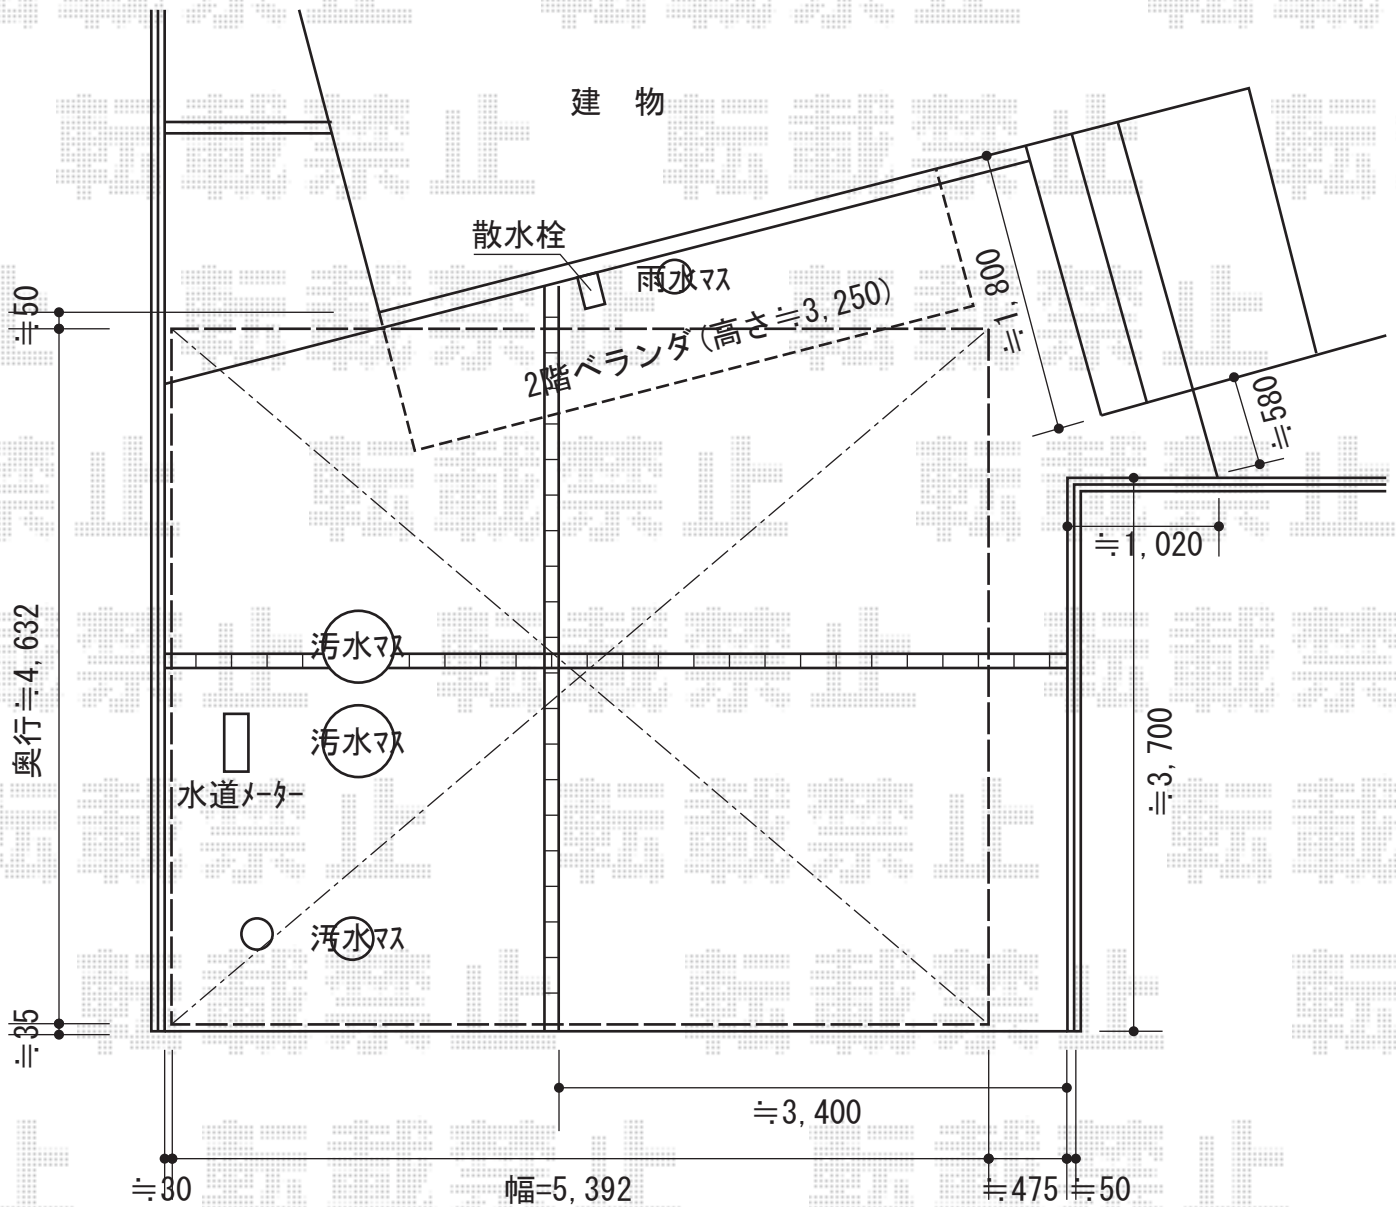

プレシオサポート ワイド 積雪～20cm対応

Value Select プレシオサポート ワイド 積雪～20cm対応
 幅=5,392mm
 奥行=5,052mm
 色：ノーブルステン
 屋根材：熱線遮断ポリカーボネート（スカイブルーマット調）
 柱仕様：ハイルーフ仕様（有効高 約2,250mm）

現場状況や作図制限により概略図の内容と多少の違いが生じることがございます。
 施工時は、現場優先とさせて頂きたく思いますので、お会い頂き、
 最終のご指示のほど、何卒、宜しくお願い致します。