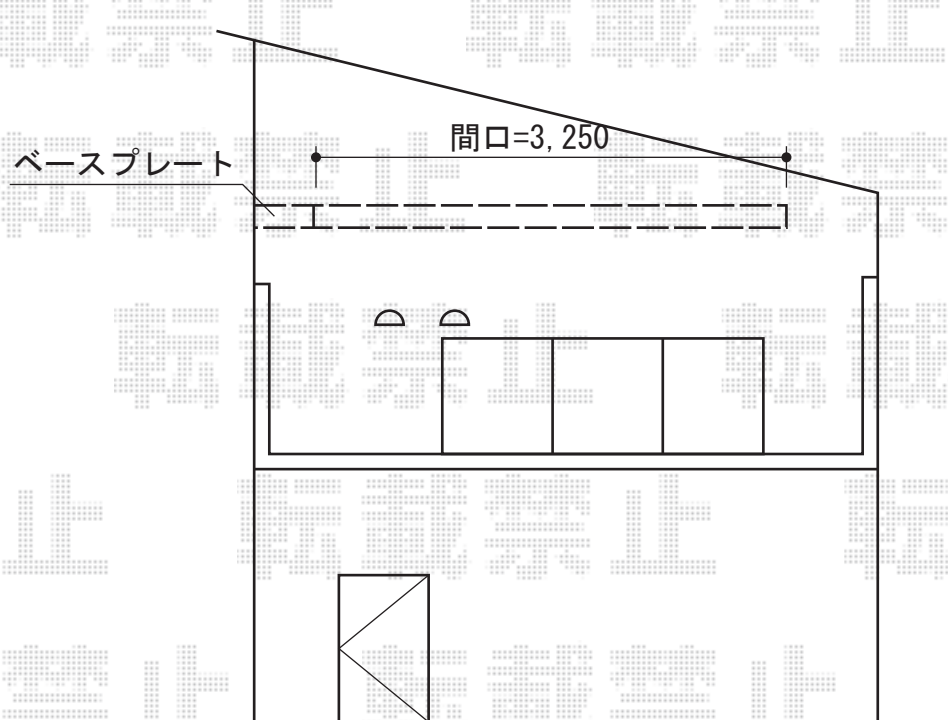

## マルキルクス フリューゲル 手動式

markilux マルキルクス フリューゲル 手動式  
間口=3,520mm  
出幅=1,500mm  
本体色：ホワイト  
キャンバス色：防汚タイプ (SG-2)  
駆動：外観右側駆動  
クランクハンドル：1800タイプ  
追加部材：ベースプレート一式  
オプション：雨ケース

現場状況や作図制限により概略図の内容と多少の違いが生じることがございます。  
施工時は、現場優先とさせて頂きたく思いますので、お立会い頂き、  
最終のご指示のほど、何卒、宜しくお願い致します。