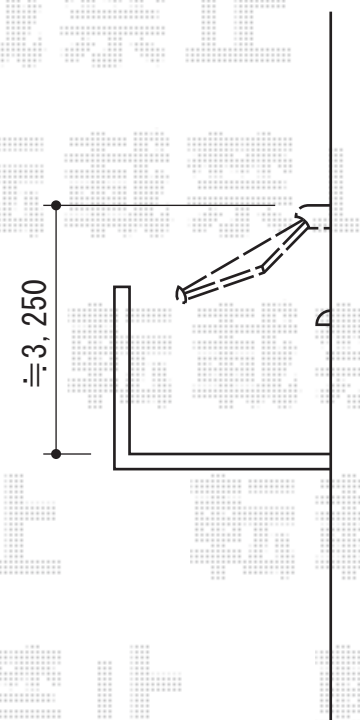

## マルキルクス フリューゲル 手動式

markilux マルキルクス フリューゲル 手動式  
間口=3,520mm  
出幅=1,500mm  
本体色：ホワイト  
キャンバス色：防汚タイプ (SG-2)  
駆動：外観右側駆動  
クランクハンドル：1800タイプ  
追加部材：ベースプレート一式  
オプション：雨ケース

現場状況や作図制限により概略図の内容と多少の違いが生じることがございます。  
施工時は、現場優先とさせて頂きたく思いますので、お立会い頂き、  
最終のご指示のほど、何卒、宜しくお願い致します。