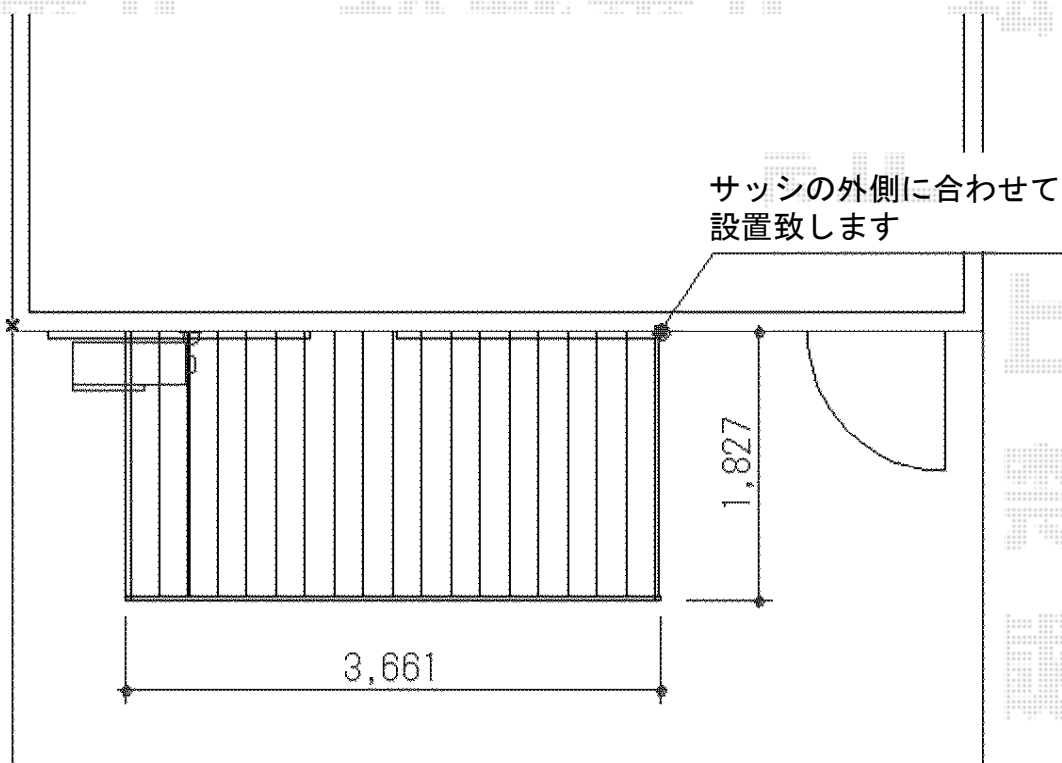

リウッドデッキ 200 単体

YKK AP リウッドデッキ 200 単体
間口=2間(3,657mm)
出幅=6尺(1,825mm)
色：床板/レッドブラウン束柱/カームブラック
床板：縦貼り
束柱：Sタイプ(450mm)

現場状況や作図制限により概略図の内容と多少の違いが生じることがございます。
施工時は、現場優先とさせて頂きたく思いますので、お立会い頂き、
最終のご指示のほど、何卒、宜しくお願い致します。