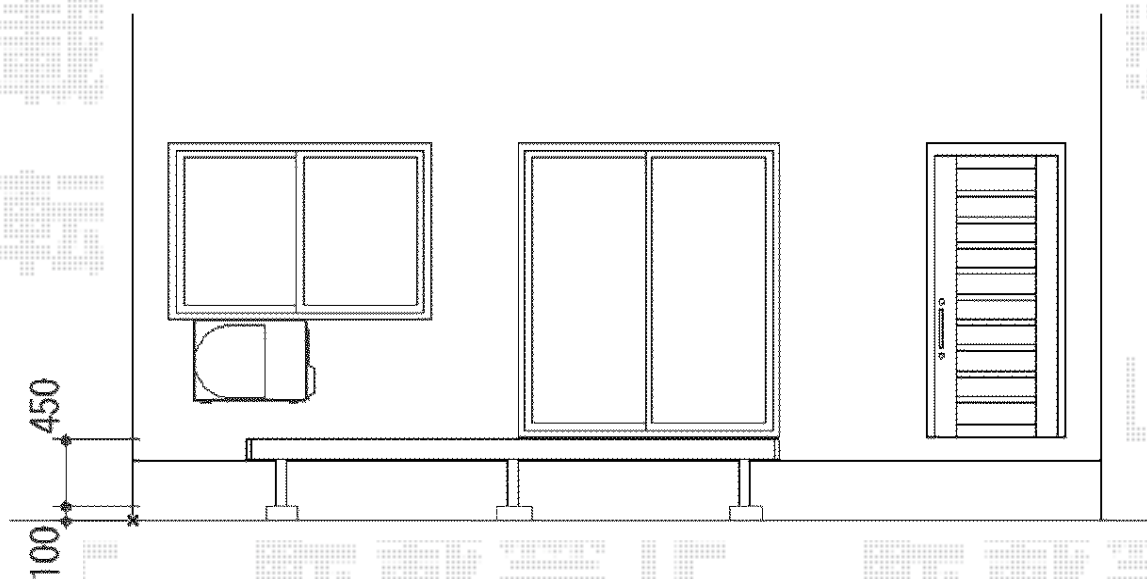

リウッドデッキ 200 単体

YKK AP リウッドデッキ 200 単体
間口=2間(3,657mm)
出幅=6尺(1,825mm)
色：床板/レッドブラウン束柱/カームブラック
床板：縦貼り
束柱：Sタイプ(450mm)

現場状況や作図制限により概略図の内容と多少の違いが生じることがございます。
施工時は、現場優先とさせて頂きたく思いますので、お立会い頂き、
最終のご指示のほど、何卒、宜しくお願い致します。