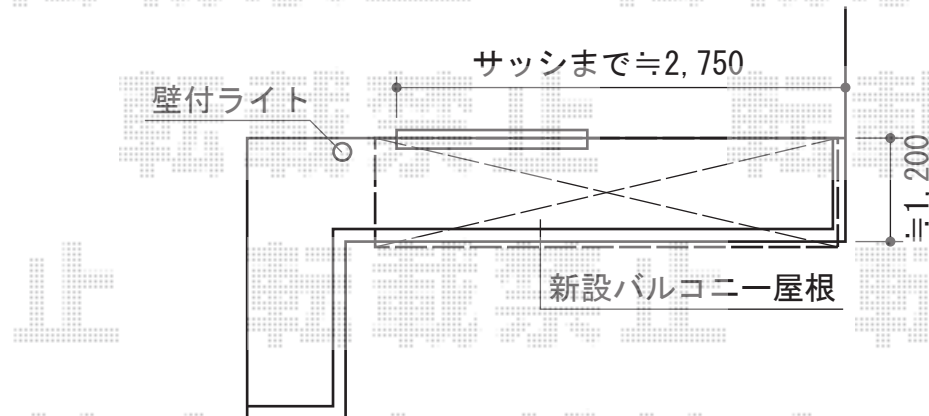

## ライザーテラスII F型 ルーフタイプ 単体

トステム ライザーテラスII F型 ルーフタイプ 単体  
間口=関東間1.5間 (柱芯々2,530mm 屋根幅2,750mm)  
出幅=4尺 (1,185mm)  
色: ホワイト  
屋根材: ポリカーボネート (クリアマット/すりガラス調)  
柱仕様: ルーフタイプ (柱なし)  
施工方法: 上止め  
オプション: 吊り下げ物干し標準2本入