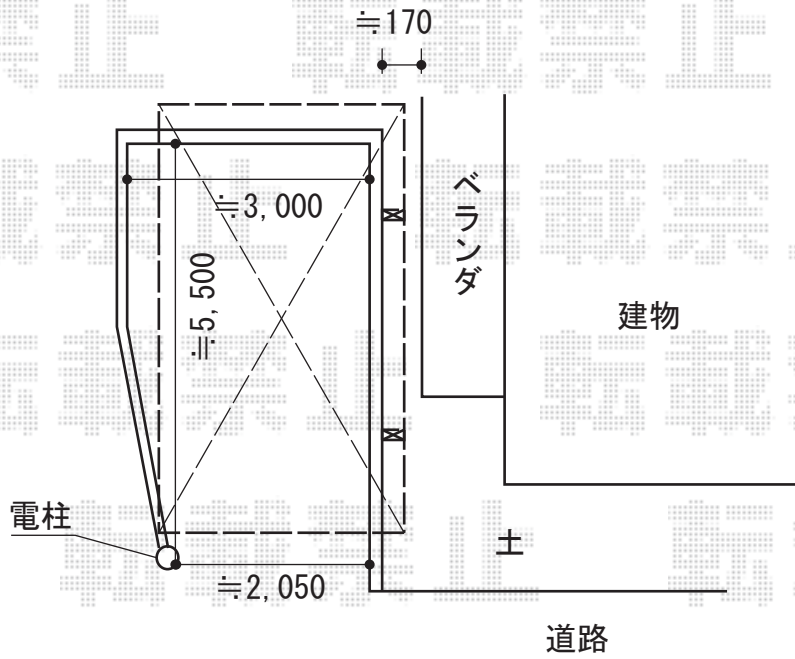

レガーナポートシグマIII 積雪～30cm対応

トステム レガーナポートシグマIII 積雪～30cm対応

幅=2,550mm

奥行=4,980mm

色：オータムブラウン

屋根材：熱線吸収アクアポリカーボネート（ライトブルー）

柱仕様：標準柱仕様（有効高 約2,063mm ※雨樋下有効高 約1,842mm）

現場状況や作図制限により概略図の内容と多少の違いが生じることがございます。
施工時は、現場優先とさせて頂きたく思いますので、お立会い頂き、
最終のご指示のほど、何卒、宜しくお願い致します。