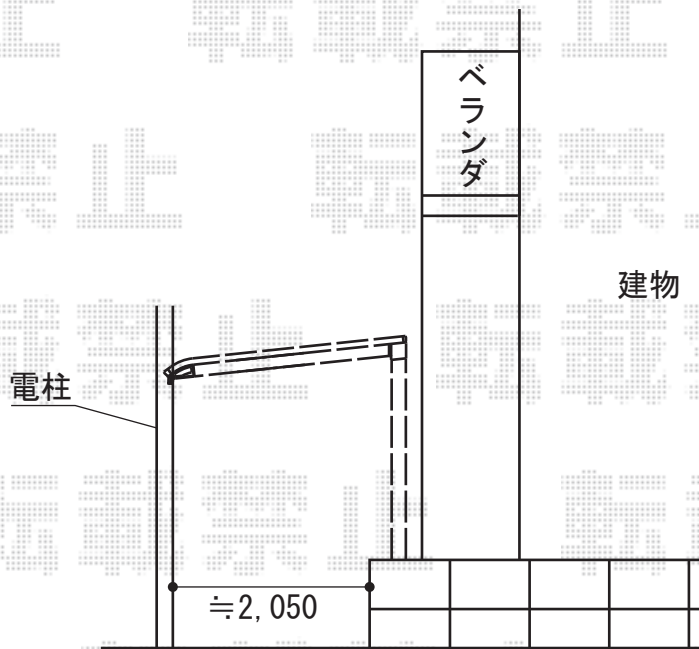

レガーナポートシグマIII 積雪～30cm対応

トステム レガーナポートシグマIII 積雪～30cm対応

幅=2,550mm

奥行=4,980mm

色：オータムブラウン

屋根材：熱線吸収アクアポリカーボネート（ライトブルー）

柱仕様：標準柱仕様（有効高 約2,063mm ※雨樋下有効高 約1,842mm）

現場状況や作図制限により概略図の内容と多少の違いが生じることがございます。
施工時は、現場優先とさせて頂きたく思いますので、お立会い頂き、
最終のご指示のほど、何卒、宜しくお願い致します。