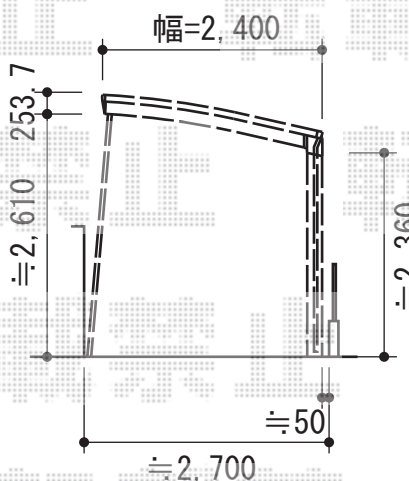

プレシオSPORT 積雪～20cm対応

Value Select プレシオSPORT 積雪～20cm対応
 幅=2,400mm
 奥行=5,052mm
 色：ノーブルステン
 屋根材：ポリカーボネート（スカイブルー）
 柱仕様：ハイルーフ仕様（有効高 約2,250mm）

現場状況や作図制限により概略図の内容と多少の違いが生じることがございます。
 施工時は、現場優先とさせて頂きたく思いますので、お立会い頂き、
 最終のご指示のほど、何卒、宜しくお願い致します。