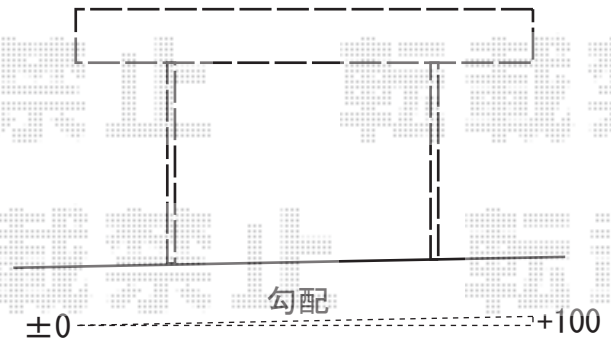

プレシオSPORT 積雪～20cm対応

Value Select プレシオSPORT 積雪～20cm対応
 幅=2,400mm
 奥行=5,052mm
 色：ノーブルステン
 屋根材：ポリカーボネート（スカイブルー）
 柱仕様：ハイルーフ仕様（有効高 約2,250mm）

現場状況や作図制限により概略図の内容と多少の違いが生じることがございます。
 施工時は、現場優先とさせて頂きたく思いますので、お立会い頂き、
 最終のご指示のほど、何卒、宜しくお願い致します。