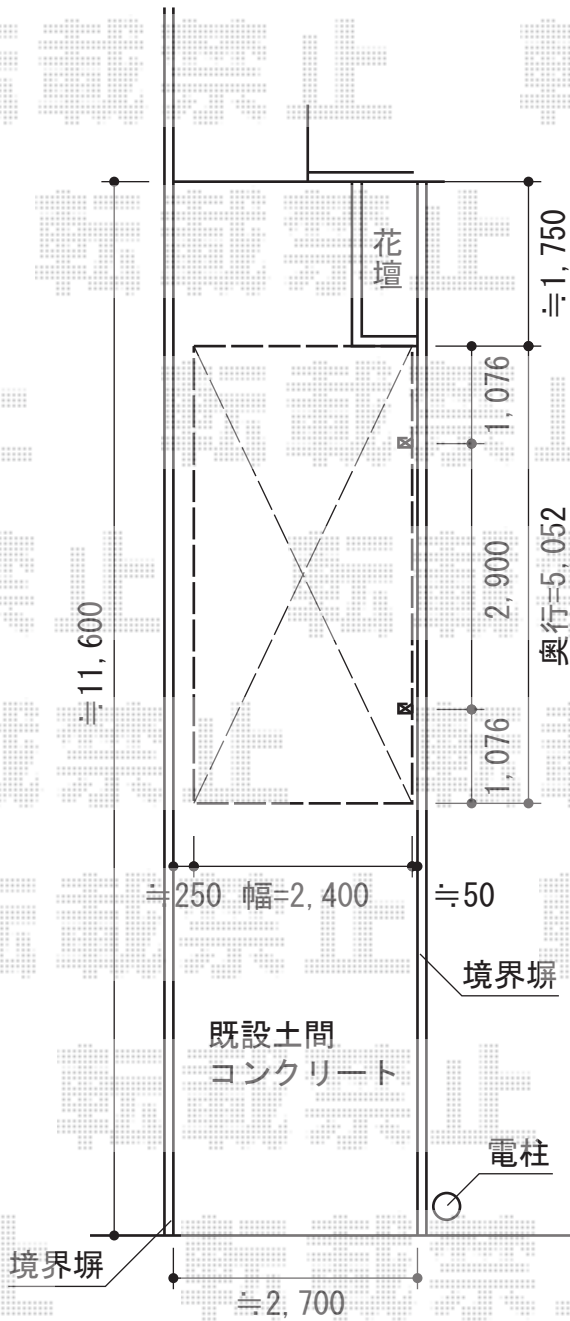

プレシオSPORT 積雪～20cm対応

Value Select プレシオSPORT 積雪～20cm対応
 幅=2,400mm
 奥行=5,052mm
 色：ノーブルステン
 屋根材：ポリカーボネート（スカイブルー）
 柱仕様：ハイルーフ仕様（有効高 約2,250mm）

現場状況や作図制限により概略図の内容と多少の違いが生じることがございます。
 施工時は、現場優先とさせて頂きたく思いますので、お立会い頂き、
 最終のご指示のほど、何卒、宜しくお願い致します。