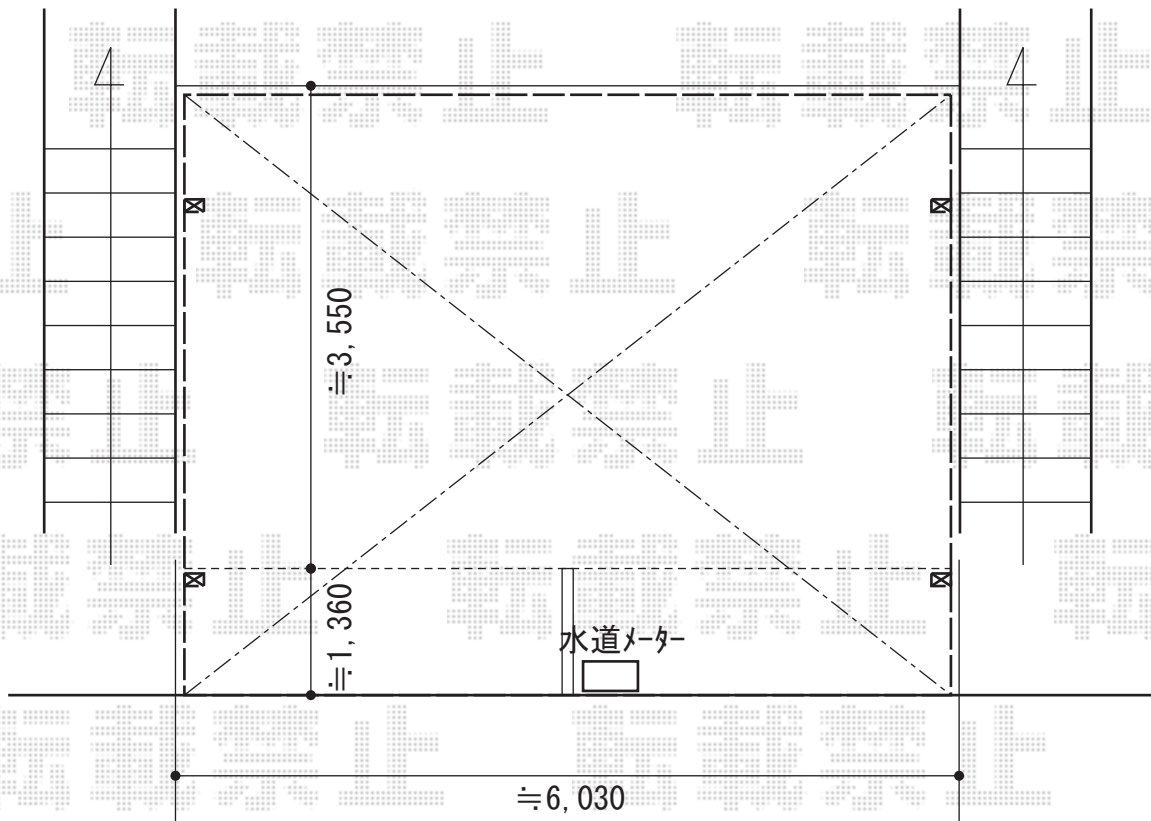

カーブポートシグマIII ワイド 積雪~30cm対応

トステム カーブポートシグマIII ワイド 積雪~30cm対応
幅=6,060mm
奥行=4,980mm
色：シャイングレー
屋根材：ポリカーボネート（クリアマット/すりガラス調）
柱仕様：ロング柱28仕様（有効高 約2,800mm）

現場状況や作図制限により概略図の内容と多少の違いが生じることがございます。
施工時は、現場優先とさせて頂きたく思いますので、お立会い頂き、
最終のご指示のほど、何卒、宜しくお願い致します。