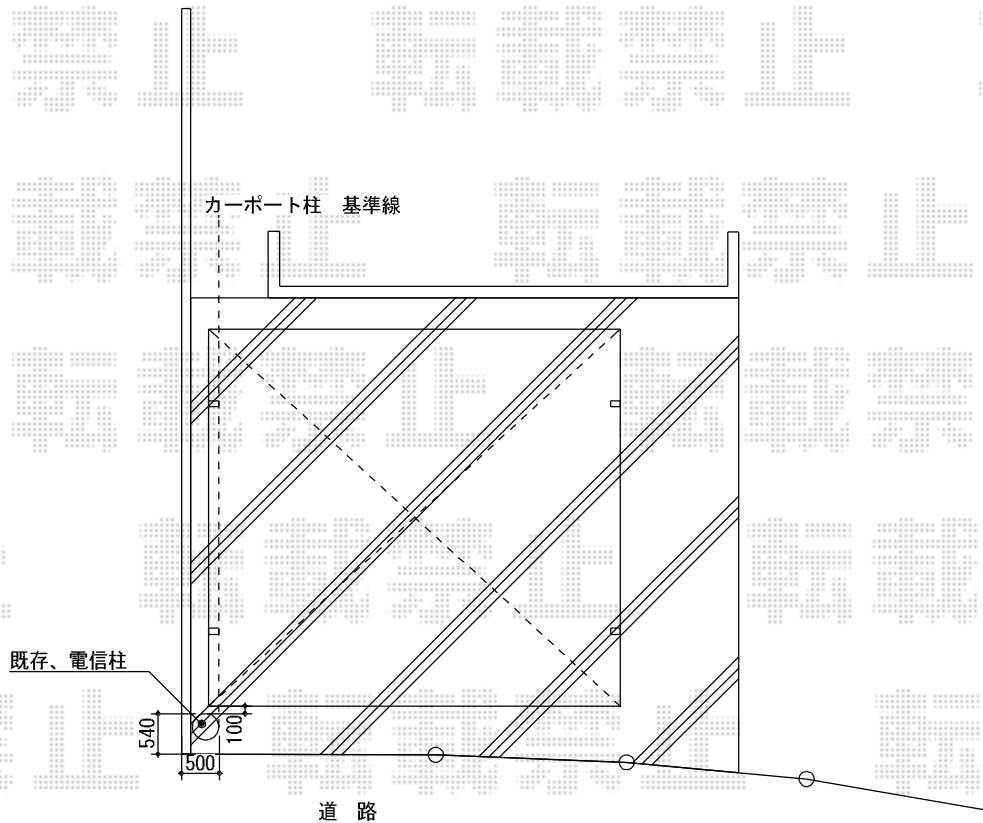

## カーブポートシグマⅢ ワイド 積雪～30cm対応

トステム カーブポートシグマⅢ ワイド 積雪～30cm対応  
幅=5,443mm  
奥行=4,980mm  
色：シャイングレー  
屋根材：熱線吸収アクアポリカーボネート（ライトブルー）  
柱仕様：ロング柱23仕様（有効高 約2,300mm）

現場状況や作図制限により概略図の内容と多少の違いが生じることがございます。  
施工時は、現場優先とさせて頂きたく思いますので、お立会い頂き、  
最終のご指示のほど、何卒、宜しくお願い致します。