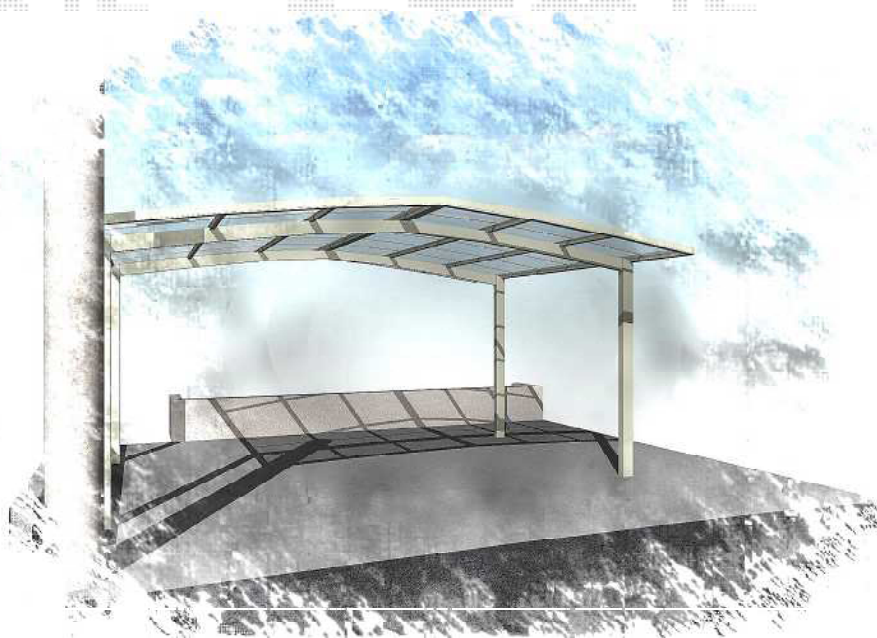

## カーブポートシグマⅢ ワイド 積雪～30cm対応

トステム カーブポートシグマⅢ ワイド 積雪～30cm対応  
幅=5,443mm  
奥行=4,980mm  
色：シャイングレー  
屋根材：熱線吸収アクアポリカーボネート（ライトブルー）  
柱仕様：ロング柱23仕様（有効高 約2,300mm）

現場状況や作図制限により概略図の内容と多少の違いが生じることがございます。  
施工時は、現場優先とさせて頂きたく思いますので、お立会い頂き、  
最終のご指示のほど、何卒、宜しくお願い致します。