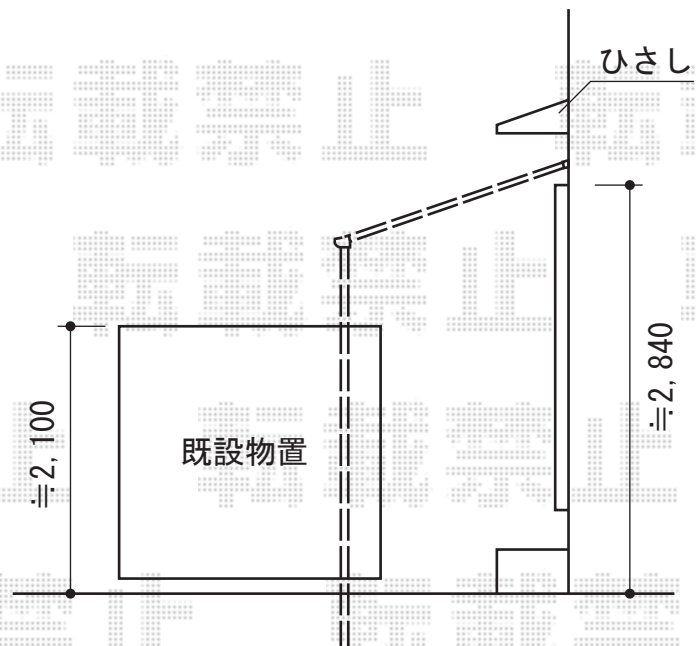

ライザーテラスII F型 テラスタイプ 単体 積雪～20cm対応

トステム ライザーテラスII F型 テラスタイプ 単体積雪～20cm対応
間口=関東間1.5間 (柱芯々2,530mm 屋根幅2,750mm)
出幅=6尺 (1,785mm)
色：ホワイト
屋根材：ポリカーボネート (ブラウン)
柱仕様：柱位置固定タイプ (柱2本)
施工方法：上止め

現場状況や作図制限により概略図の内容と多少の違いが生じることがございます。
施工時は、現場優先とさせて頂きたく思いますので、お立会い頂き、
最終のご指示のほど、何卒、宜しくお願い致します。