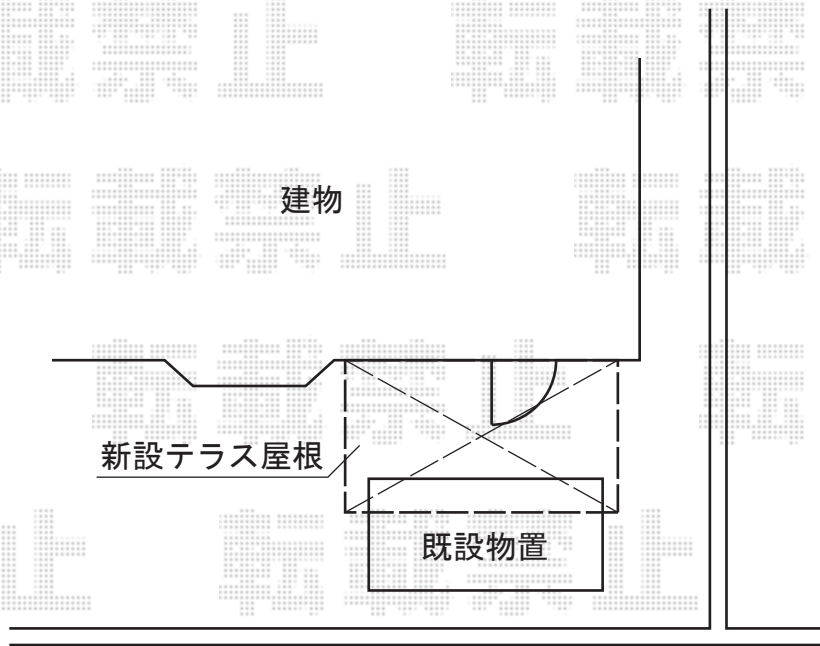

ライザーテラスII F型 テラスタイプ 単体 積雪～20cm対応

トステム ライザーテラスII F型 テラスタイプ 単体積雪～20cm対応
間口=関東間1.5間 (柱芯々2,530mm 屋根幅2,750mm)
出幅=6尺 (1,785mm)
色：ホワイト
屋根材：ポリカーボネート (ブラウン)
柱仕様：柱位置固定タイプ (柱2本)
施工方法：上止め

現場状況や作図制限により概略図の内容と多少の違いが生じることがございます。
施工時は、現場優先とさせて頂きたく思いますので、お立会い頂き、
最終のご指示のほど、何卒、宜しくお願い致します。