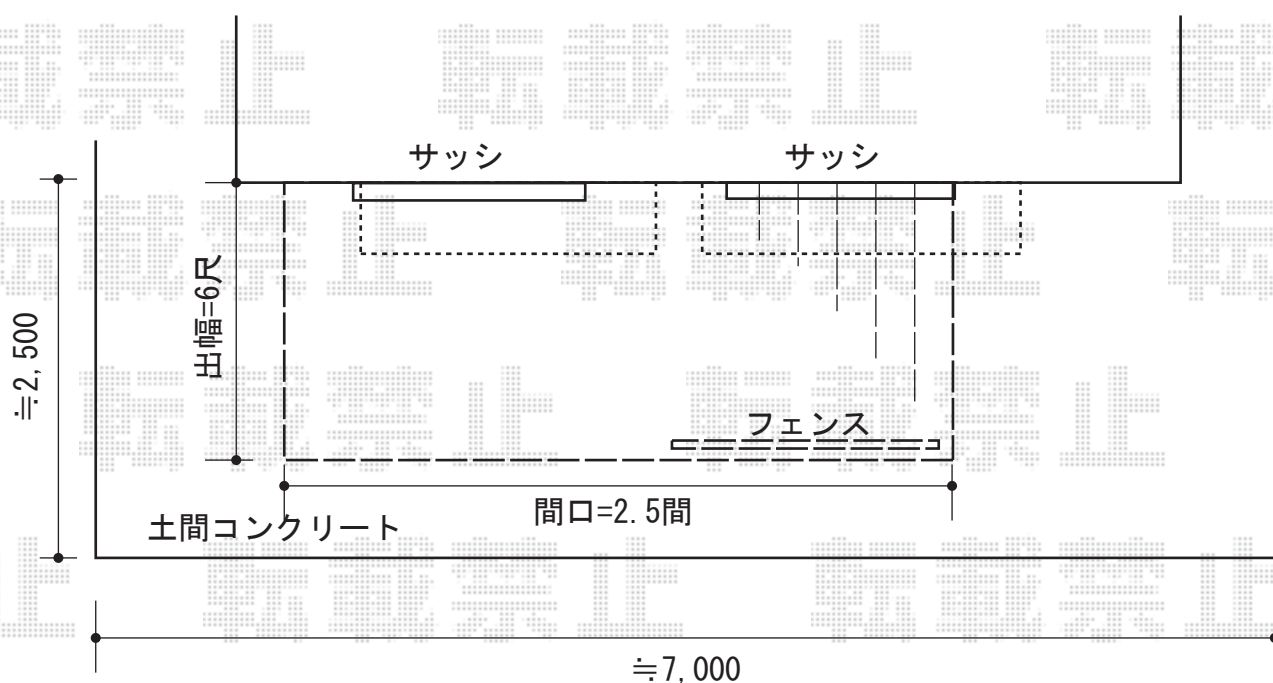

## リウッドデッキ 200 単体

YKK AP リウッドデッキ 200 単体  
間口=2.5間 (4,457mm)  
出幅=6尺 (1,825mm)  
色：(床板 ホワイトブラウン/束柱 プラチナ)  
床板：縦張り  
幕板：正面、両面側  
束柱：Tタイプ (400mm)

YKK AP リウッドデッキ フェンス 4型  
本体：(W1,063×H800mm) ×2スパン  
柱：ベースプレート施工柱×3本  
色：ホワイトブラウン

現場状況や作図制限により概略図の内容と多少の違いが生じることがございます。  
施工時は、現場優先とさせて頂きたく思いますので、お立会い頂き、  
最終のご指示のほど、何卒、宜しくお願い致します。

EX-SHOP  
HTTP://WWW.EX-SHOP.NET

担当:小林