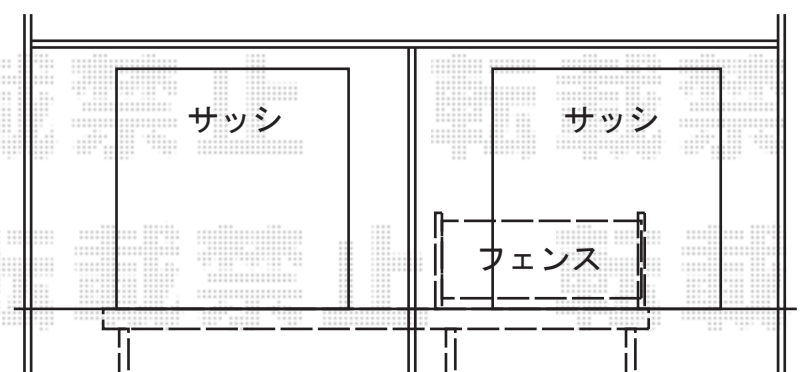

## リウッドデッキ 200 単体

YKK AP リウッドデッキ 200 単体  
間口=2.5間 (4,457mm)  
出幅=6尺 (1,825mm)  
色：(床板 ホワイトブラウン/束柱 プラチナ)  
床板：縦張り  
幕板：正面、両面側  
束柱：Tタイプ (400mm)

YKK AP リウッドデッキ フェンス 4型  
本体：(W1,063×H800mm) ×2スパン  
柱：ベースプレート施工柱×3本  
色：ホワイトブラウン

現場状況や作図制限により概略図の内容と多少の違いが生じることがございます。  
施工時は、現場優先とさせて頂きたく思いますので、お立会い頂き、  
最終のご指示のほど、何卒、宜しくお願い致します。

EX-SHOP  
HTTP://WWW.EX-SHOP.NET

担当:小林