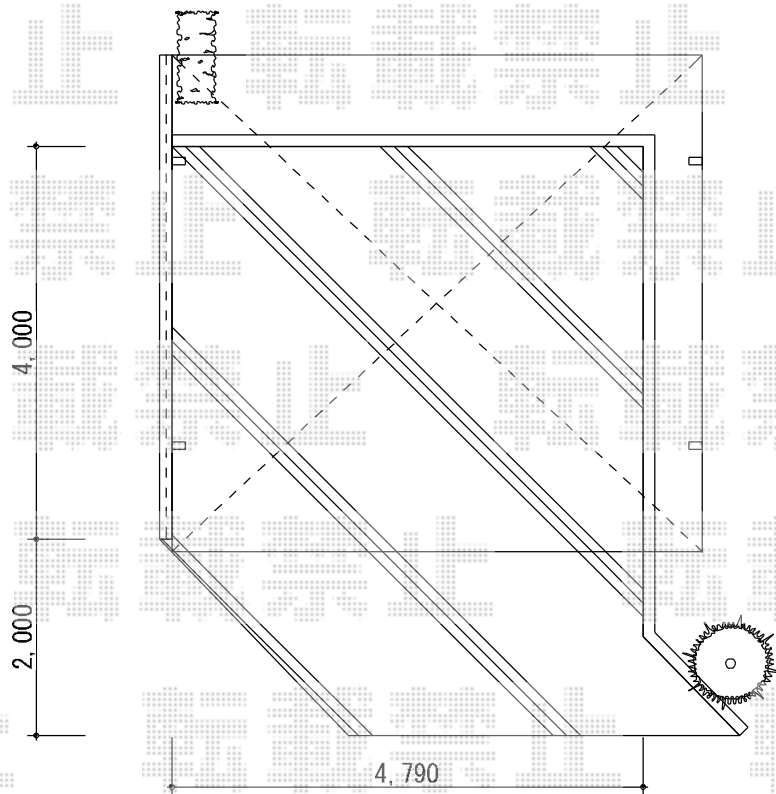

プレシオスポーツ ワイド 積雪～20cm対応

Value Select プレシオスポーツ ワイド 積雪～20cm対応
幅=5,392mm
奥行=5,052mm
色：チャコールブラック
屋根材：熱線遮断ポリカーボネート（スカイブルーマット調）
柱仕様：ハイルーフ仕様（有効高 約2,250mm）

現場状況や作図制限により概略図の内容と多少の違いが生じることがございます。
施工時は、現場優先とさせて頂きたく思いますので、お立会い頂き、
最終のご指示のほど、何卒、宜しくお願い致します。