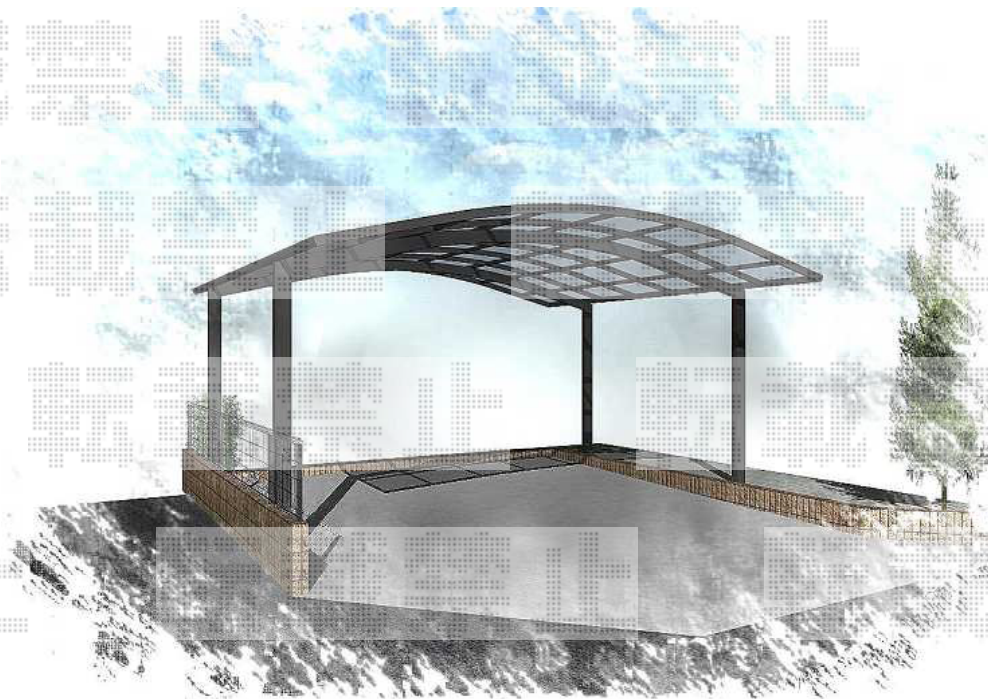

プレシオスポーツ ワイド 積雪～20cm対応

Value Select プレシオスポーツ ワイド 積雪～20cm対応
幅=5,392mm
奥行=5,052mm
色：チャコールブラック
屋根材：熱線遮断ポリカーボネート（スカイブルーマット調）
柱仕様：ハイルーフ仕様（有効高 約2,250mm）

現場状況や作図制限により概略図の内容と多少の違いが生じることがございます。
施工時は、現場優先とさせて頂きたく思いますので、お立会い頂き、
最終のご指示のほど、何卒、宜しくお願い致します。