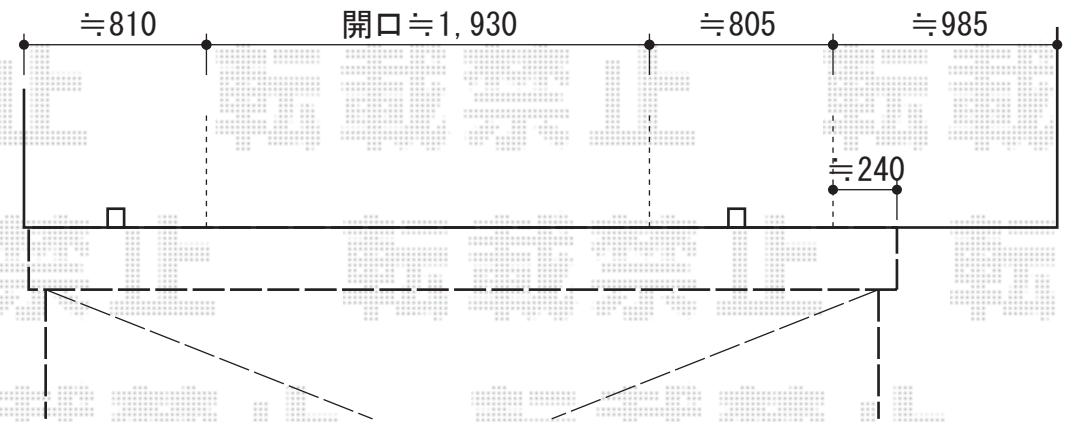

エルパティオプラス 手動式

テンパル エルパティオプラス 手動式
 間口=3,760mm
 出幅=1,500mm
 本体色：ホワイト
 キャンバス色：ポリエステル【グラスグリーン】
 駆動：外観右側駆動
 クランクハンドル：1,450mm
 追加部材：上ケース
 フリル：ストレート

現場状況や作図制限により概略図の内容と多少の違いが生じることがございます。
 施工時は、現場優先とさせて頂きたく思いますので、お立会い頂き、
 最終のご指示のほど、何卒、宜しくお願い致します。