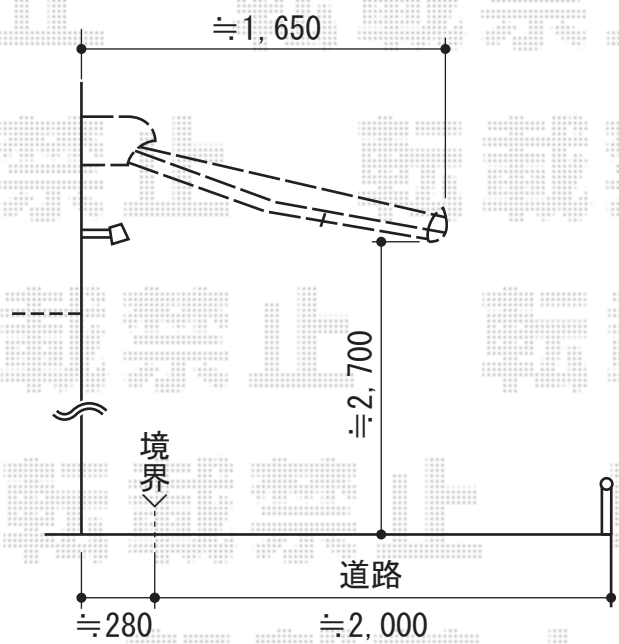

エルパティオプラス 手動式

テンパル エルパティオプラス 手動式
 間口=3,760mm
 出幅=1,500mm
 本体色：ホワイト
 キャンバス色：ポリエステル【グラスグリーン】
 駆動：外観右側駆動
 クランクハンドル：1,450mm
 追加部材：上ケース
 フリル：ストレート

現場状況や作図制限により概略図の内容と多少の違いが生じることがございます。
 施工時は、現場優先とさせて頂きたく思いますので、お立会い頂き、
 最終のご指示のほど、何卒、宜しくお願い致します。