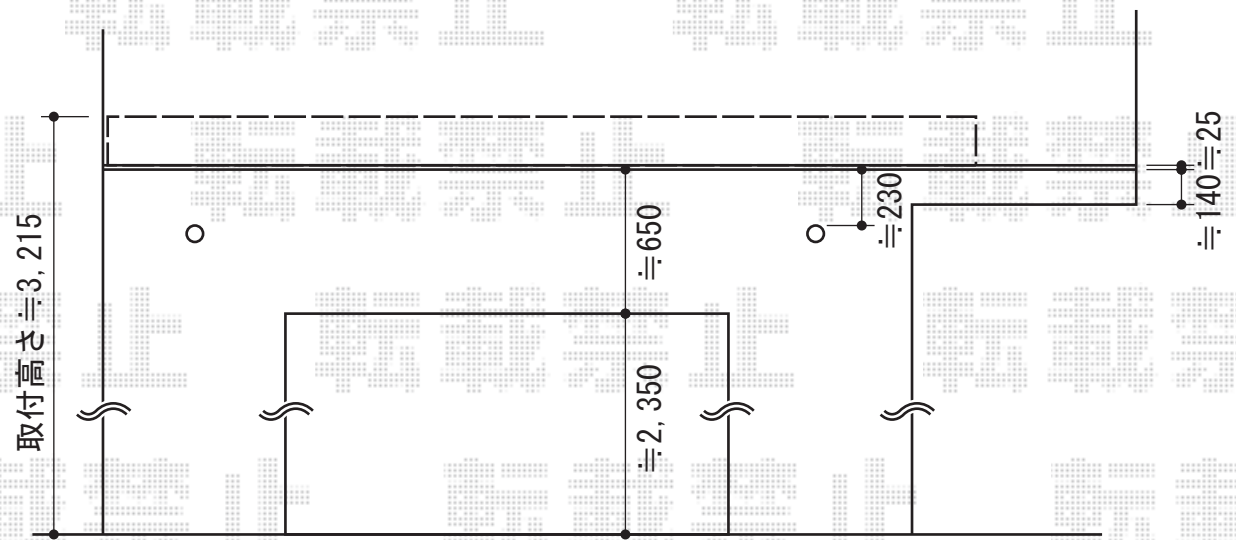

エルパティオプラス 手動式

テンパル エルパティオプラス 手動式
 間口=3,760mm
 出幅=1,500mm
 本体色：ホワイト
 キャンバス色：ポリエステル【グラスグリーン】
 駆動：外観右側駆動
 クランクハンドル：1,450mm
 追加部材：上ケース
 フリル：ストレート

現場状況や作図制限により概略図の内容と多少の違いが生じることがございます。
 施工時は、現場優先とさせて頂きたく思いますので、お立会い頂き、
 最終のご指示のほど、何卒、宜しくお願い致します。