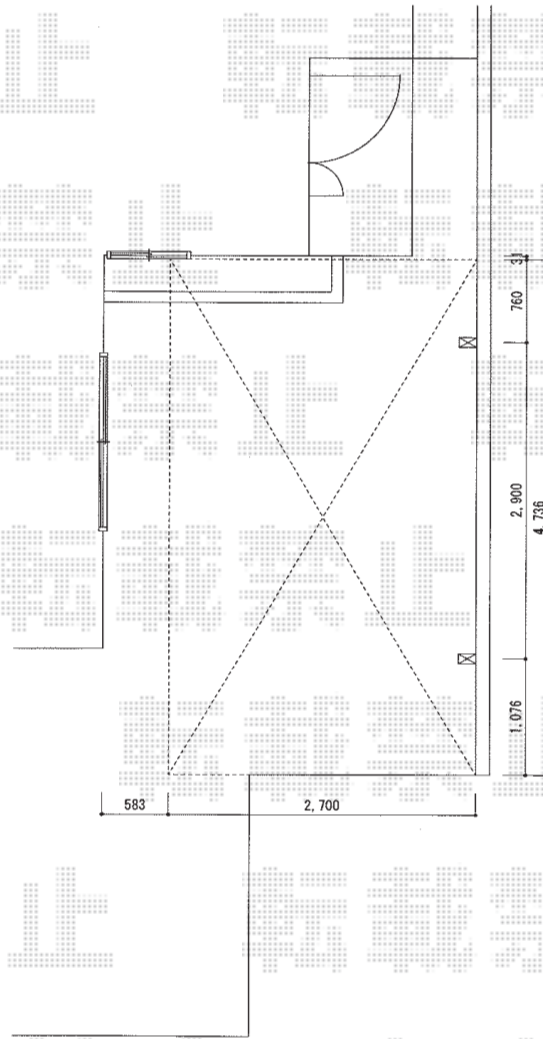

プレシオサポート 積雪～20cm対応

- カーポート -

Value Select プレシオサポート 積雪～20cm対応  
幅=2,700mm  
奥行=5,052mm  
色：ノーブルステン  
屋根材：熱線遮断ポリカーボネート（スカイブルーマット調）  
柱仕様：ハイルーフ仕様（有効高 約2,250mm）

現場状況や作図制限により概略図の内容と多少の違いが生じることがございます。  
施工時は、現場優先とさせて頂きたく思いますので、お立会い頂き、  
最終のご指示のほど、何卒、宜しくお願い致します。