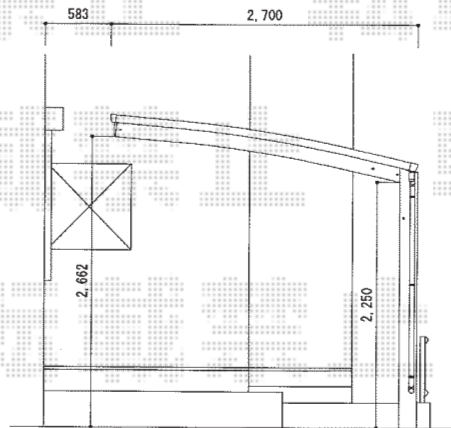

プレシオサポート 積雪～20cm対応

- カーポート -

Value Select プレシオサポート 積雪～20cm対応  
幅=2,700mm  
奥行=5,052mm  
色：ノーブルステン  
屋根材：熱線遮断ポリカーボネート（スカイブルーマット調）  
柱仕様：ハイルーフ仕様（有効高 約2,250mm）

現場状況や作図制限により概略図の内容と多少の違いが生じることがございます。  
施工時は、現場優先とさせて頂きたく思いますので、お立会い頂き、  
最終のご指示のほど、何卒、宜しくお願い致します。