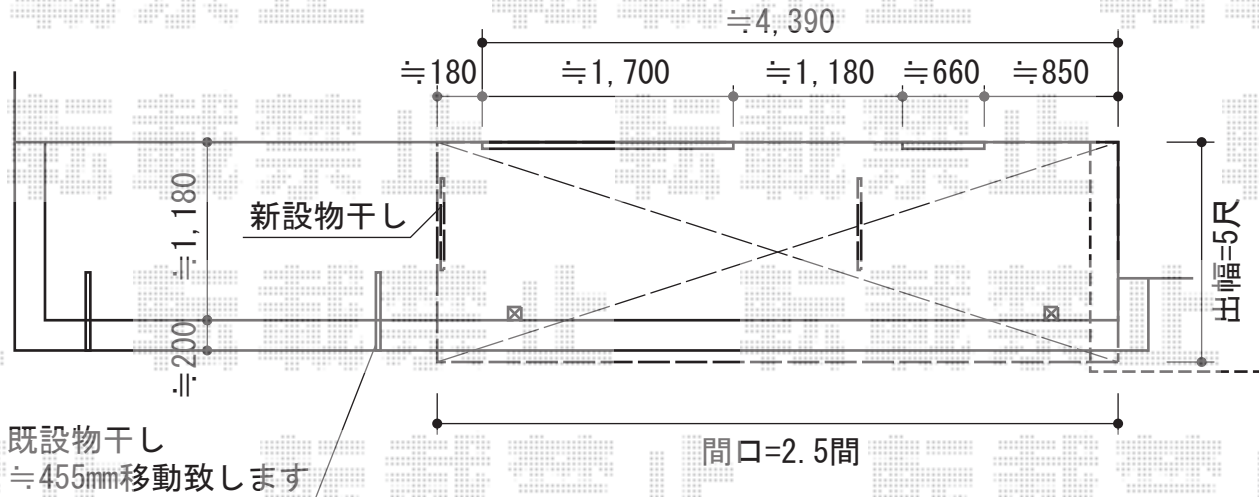

ライザーテラスII F型 屋根タイプ 単体 積雪～20cm対応

施工に際して、
オプション：物干しの
取付位置・高さの
ご確認を頂けますよう、
お願い致します

トステム ライザーテラスII F型 屋根タイプ 単体 積雪～20cm対応
間口=2.5間通し (柱芯々4,350mm 屋根幅4,570mm)
出幅=5尺 (1,485mm)
色：シャイングレー
屋根材：ポリカーボネート (クリアマット/すりガラス調)
柱仕様：柱奥行移動タイプ (柱2本)
施工方法：上止め

現場状況や作図制限により概略図の内容と多少の違いが生じることがございます。
施工時は、現場優先とさせて頂きたく思いますので、お立会い頂き、
最終のご指示のほど、何卒、宜しくお願い致します。

EX-SHOP
HTTP://WWW.EX-SHOP.NET

担当：岡本

全ての著作権は、エクスショップに帰属します。当社とのお取引目的外の使用・複製・転載禁止となっております。