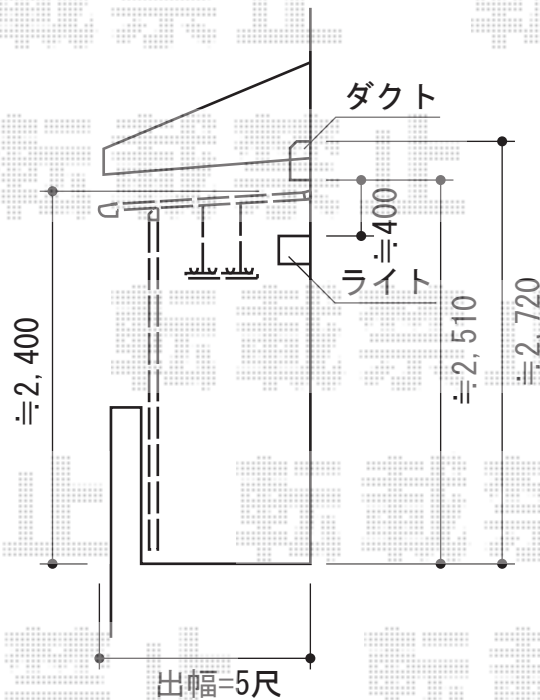

ライザーテラスII F型 屋根タイプ 単体 積雪～20cm対応

施工に際して、
オプション：物干しの
取付位置・高さの
ご確認を頂けますよう、
お願い致します

トステム ライザーテラスII F型 屋根タイプ 単体 積雪～20cm対応
間口=2.5間通し (柱芯々4,350mm 屋根幅4,570mm)
出幅=5尺 (1,485mm)
色：シャイングレー
屋根材：ポリカーボネート (クリアマット/すりガラス調)
柱仕様：柱奥行移動タイプ (柱2本)
施工方法：上止め

現場状況や作図制限により概略図の内容と多少の違いが生じることがございます。
施工時は、現場優先とさせて頂きたく思いますので、お立会い頂き、
最終のご指示のほど、何卒、宜しくお願い致します。

EX-SHOP
HTTP://WWW.EX-SHOP.NET

担当：岡本

全ての著作権は、エクスショップに帰属します。当社とのお取引目的外の使用・複製・転載禁止となっております。