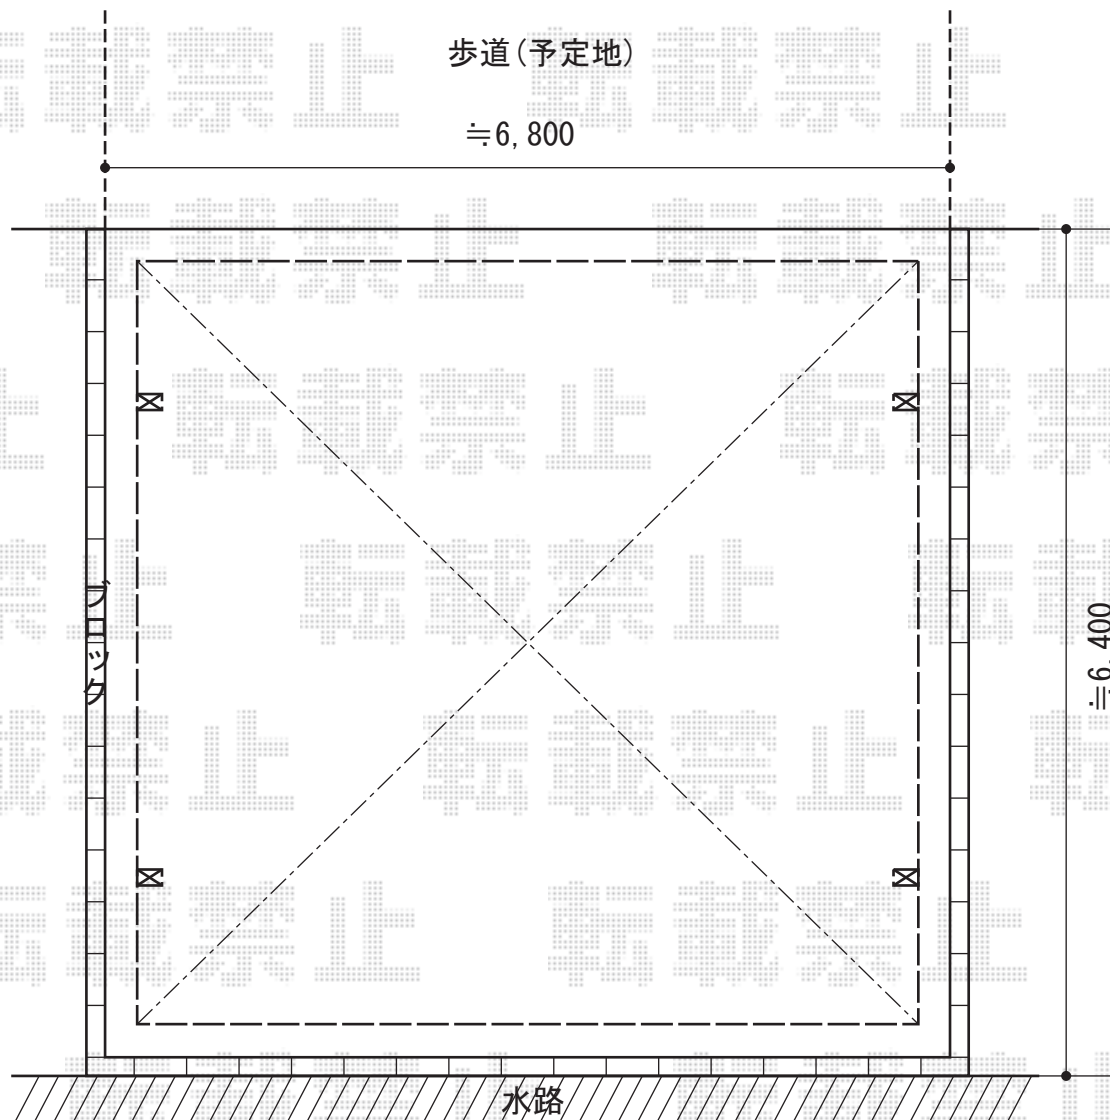

テリオSPORTII 900 2台用 積雪~30cm対応

トステム テリオSPORTII 900 2台用 積雪~30cm対応
幅=5,504mm
奥行=5,467mm
色：シャイングレー
屋根材：スチール折板（ペフ無）
柱仕様：角柱4本/ロング柱25仕様（有効高 約2,500mm）

現場状況や作図制限により概略図の内容と多少の違いが生じることがございます。
施工時は、現場優先とさせていただきますので、お立会い頂き、
最終のご指示のほど、何卒、宜しくお願い致します。