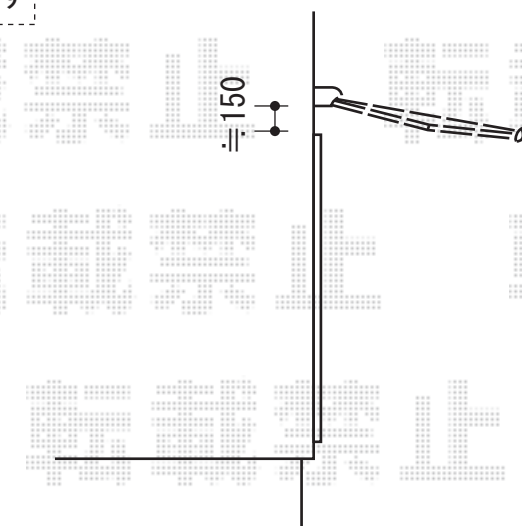

彩鳥S型 レギュラータイプ 手動式

ベースプレートを使用致します

トステム 彩鳥S型 レギュラータイプ 手動式
間口=関東間1.0間(1,820mm)
出幅=1,250mm
本体色：ホホワイト
キャンバス色：アクリル(ブリティッシュグリーン)
駆動：外観右 手動式
クランクハンドル：L=1500
追加部材：ベースプレート

現場状況や作図制限により概略図の内容と多少の違いが生じることがございます。
施工時は、現場優先とさせて頂きたく思いますので、お立会い頂き、
最終のご指示のほど、何卒、宜しくお願い致します。