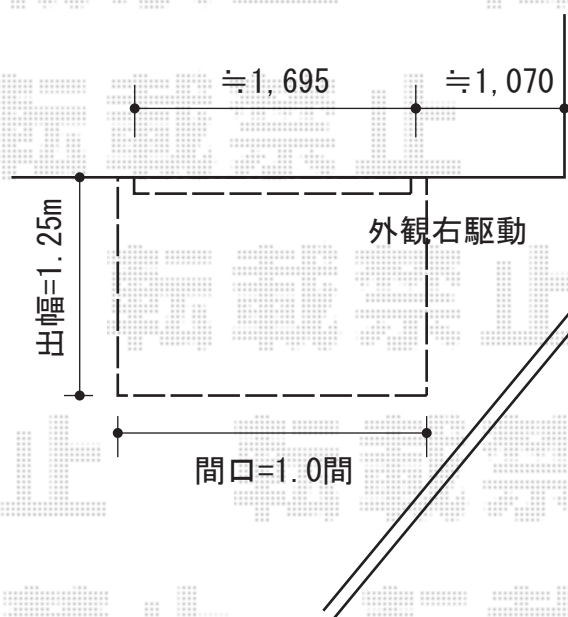

彩鳥S型 レギュラータイプ 手動式

ベースプレートを使用致します

トステム 彩鳥S型 レギュラータイプ 手動式
間口=関東間1.0間(1,820mm)
出幅=1,250mm
本体色：ホホワイト
キャンバス色：アクリル(ブリティッシュグリーン)
駆動：外観右 手動式
クランクハンドル：L=1500
追加部材：ベースプレート

現場状況や作図制限により概略図の内容と多少の違いが生じることがございます。
施工時は、現場優先とさせて頂きたく思いますので、お立会い頂き、
最終のご指示のほど、何卒、宜しくお願い致します。