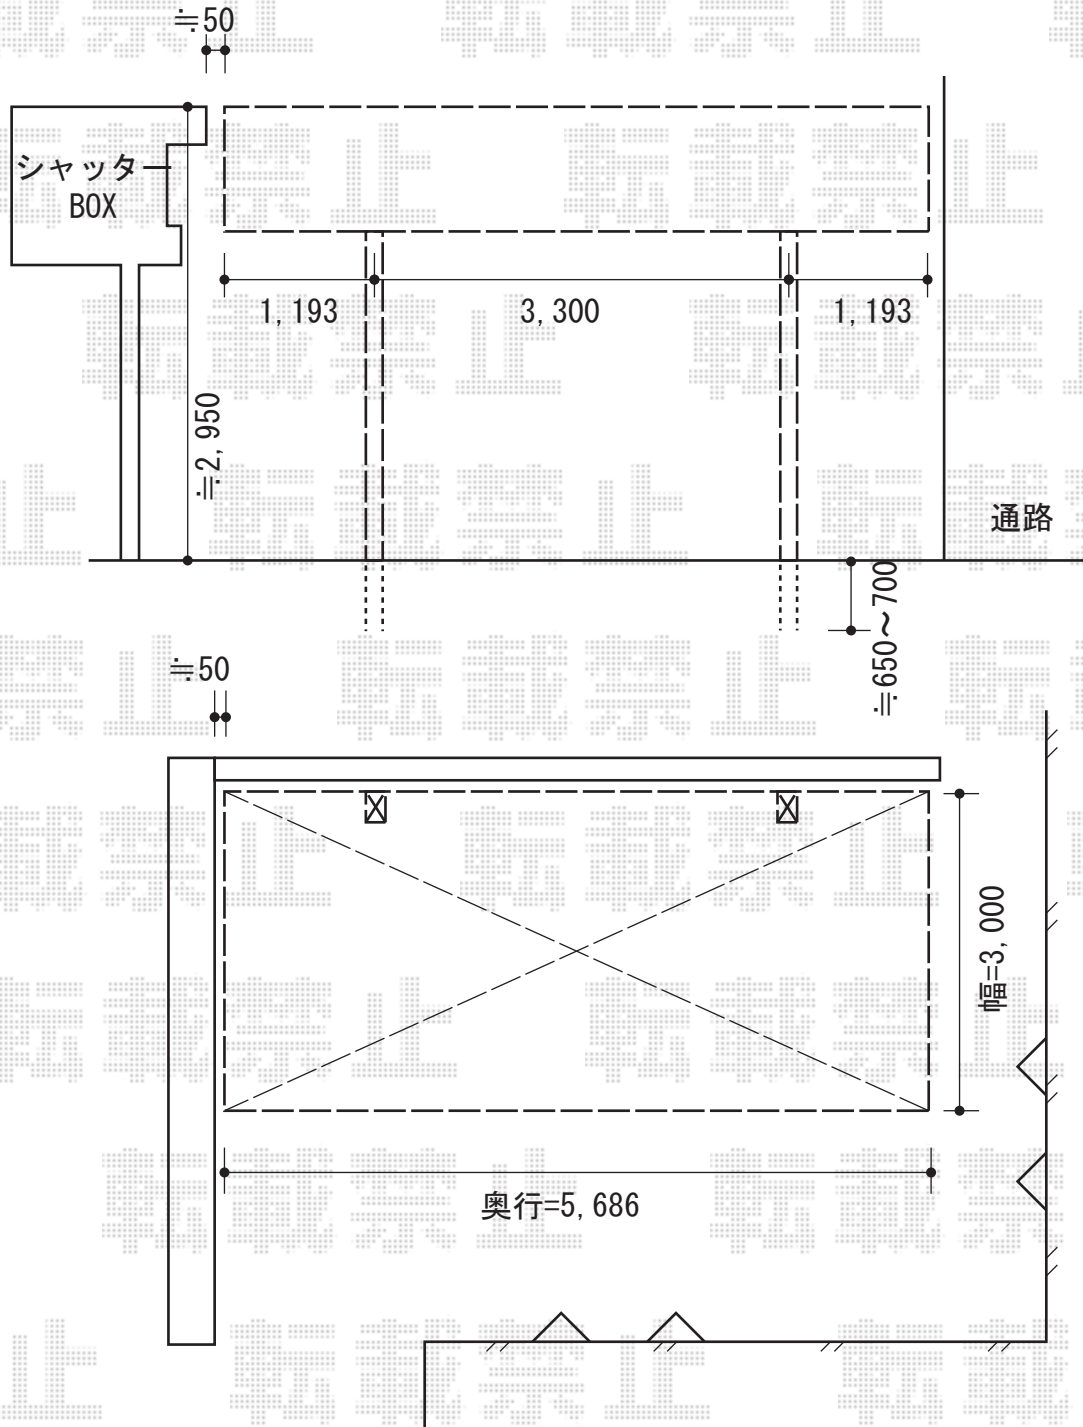

# カーブポートシグマIII 積雪～30cm対応

トステム カーブポートシグマIII 積雪～30cm対応  
幅=3,000mm  
奥行=5,686mm  
色：ホワイト  
屋根材：ガリレポリカ（クリアマット/すりガラス調）  
柱仕様：ロング柱23仕様（有効高 約2,300mm）

現場状況や作図制限により概略図の内容と多少の違いが生じることがございます。  
施工時は、現場優先とさせていただきますので、お立会い頂き、  
最終のご指示のほど、何卒、宜しくお願い致します。