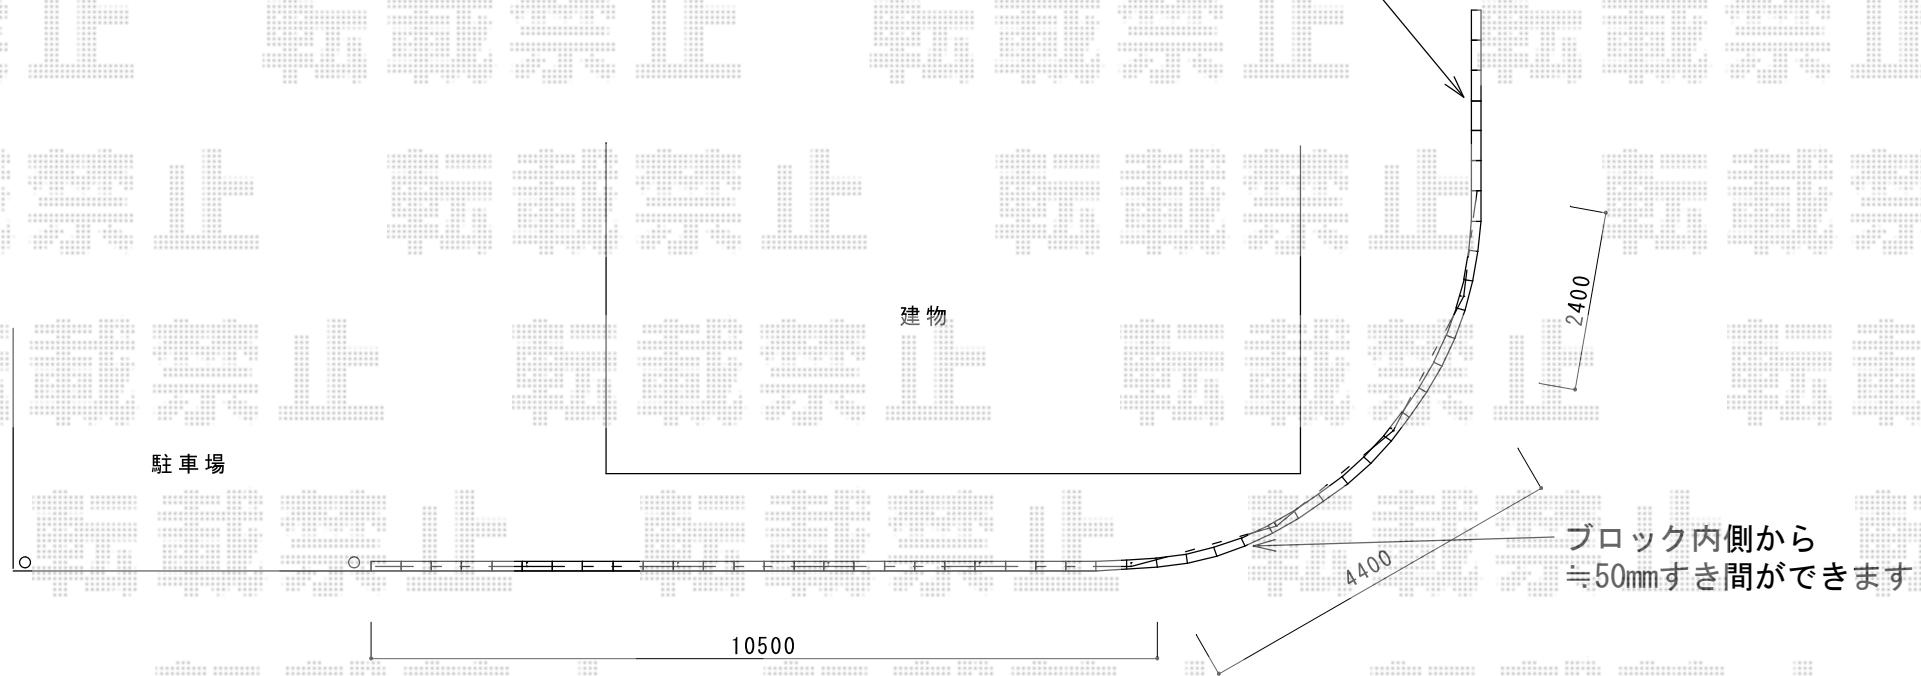

シャレオR5型フェンス 間仕切りタイプ

TOEX シャレオR5型フェンス 間仕切りタイプ
 本体1枚 (W×H) = (2,000mm×800mm) ×10枚
 主柱：T-8×5本
 端柱：T-8×2本
 コーナー柱：T-8×5本
 部品セットC：主柱用×5セット/端柱用×2セット/コーナー柱用×5セット
 端部カバー：T-8×1セット
 色：マイルドブラック

現場状況や作図制限により概略図の内容と多少の違いが生じることがございます。
 施工時は、現場優先とさせて頂きたく思いますので、お立会い頂き、
 最終のご指示のほど、何卒、宜しくお願い致します。