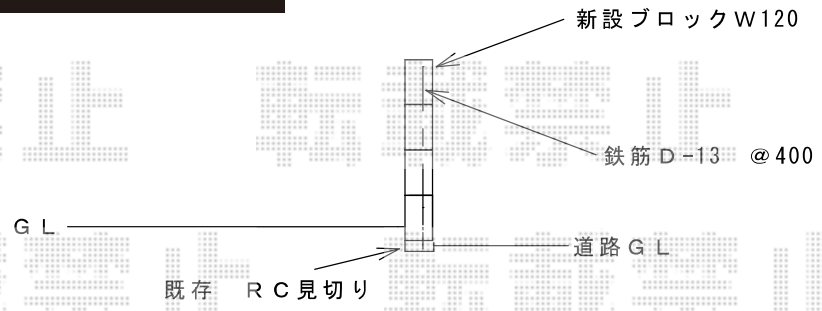

シャレオR5型フェンス 間仕切りタイプ

TOEX シャレオR5型フェンス 間仕切りタイプ
 本体1枚 (W×H) = (2,000mm×800mm) ×10枚
 主柱：T-8×5本
 端柱：T-8×2本
 コーナー柱：T-8×5本
 部品セットC：主柱用×5セット/端柱用×2セット/コーナー柱用×5セット
 端部カバー：T-8×1セット
 色：マイルドブラック

現場状況や作図制限により概略図の内容と多少の違いが生じることがございます。
 施工時は、現場優先とさせて頂きたく思いますので、お立会い頂き、
 最終のご指示のほど、何卒、宜しくお願い致します。