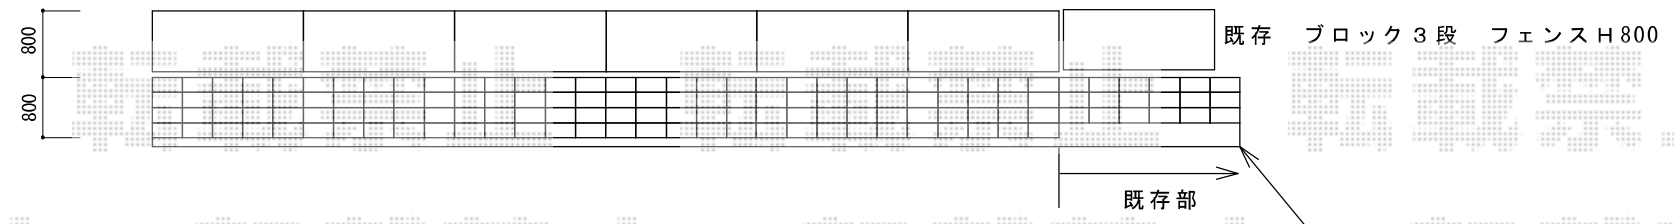

シャレオR5型フェンス 間仕切りタイプ

TOEX シャレオR5型フェンス 間仕切りタイプ
 本体1枚 (W×H) = (2,000mm×800mm) ×10枚
 主柱：T-8×5本
 端柱：T-8×2本
 コーナー柱：T-8×5本
 部品セットC：主柱用×5セット/端柱用×2セット/コーナー柱用×5セット
 端部カバー：T-8×1セット
 色：マイルドブラック

現場状況や作図制限により概略図の内容と多少の違いが生じることがございます。
 施工時は、現場優先とさせて頂きたく思いますので、お立会い頂き、
 最終のご指示のほど、何卒、宜しくお願い致します。