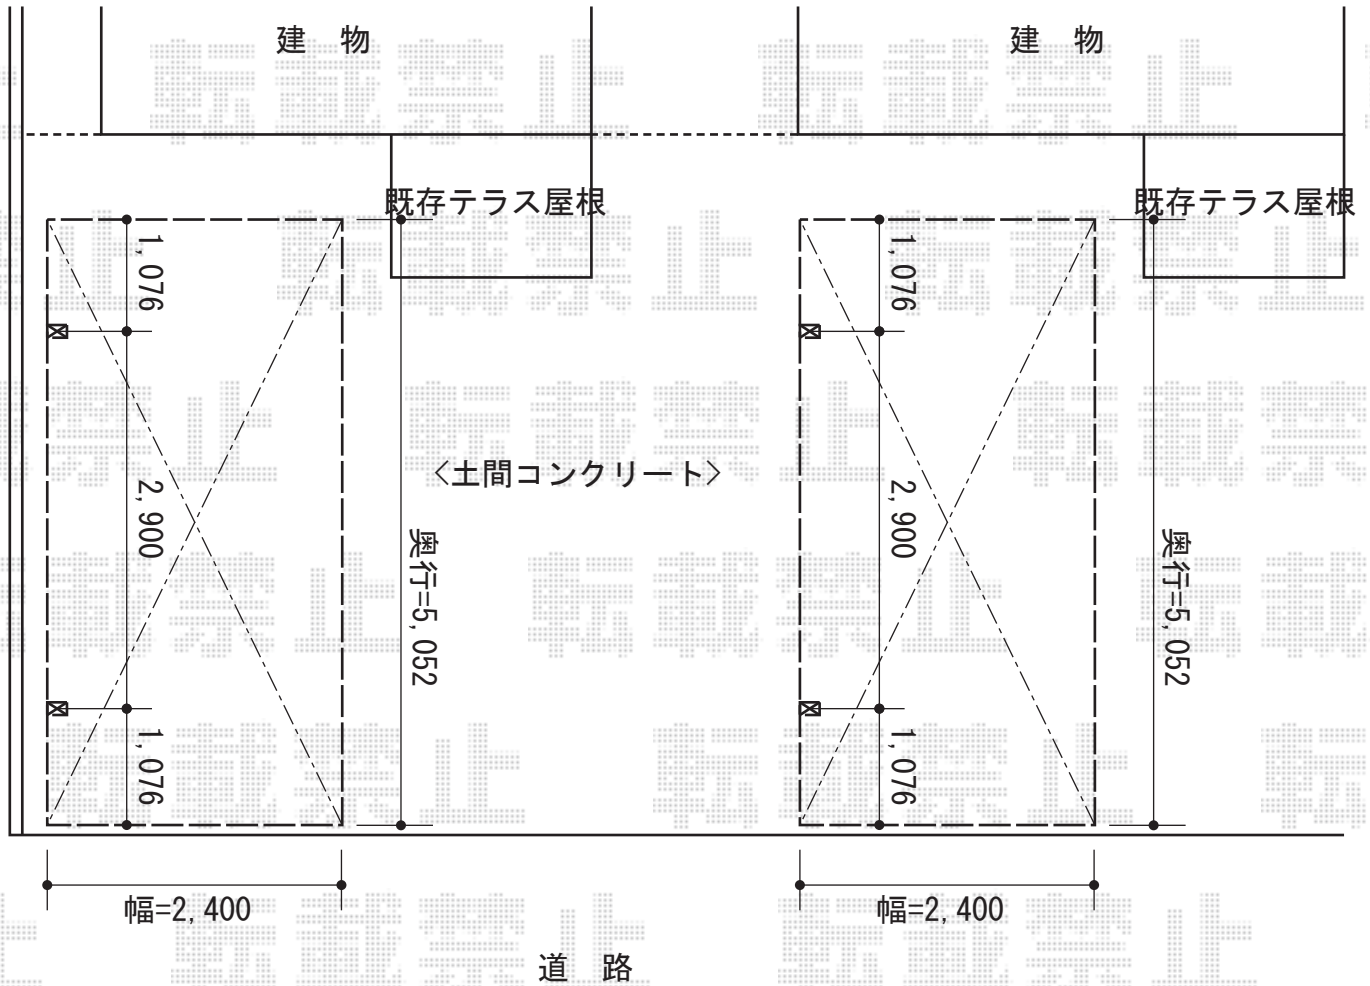

プレシオサポート 積雪～20cm対応

プレシオサポート 積雪～20cm対応

幅=2,400mm

奥行=5,052mm

色：ノーブルステン

屋根材：ポリカーボネート（スカイブルー）

柱仕様：ハイルフ仕様（有効高 約2,250mm）

数量：2台