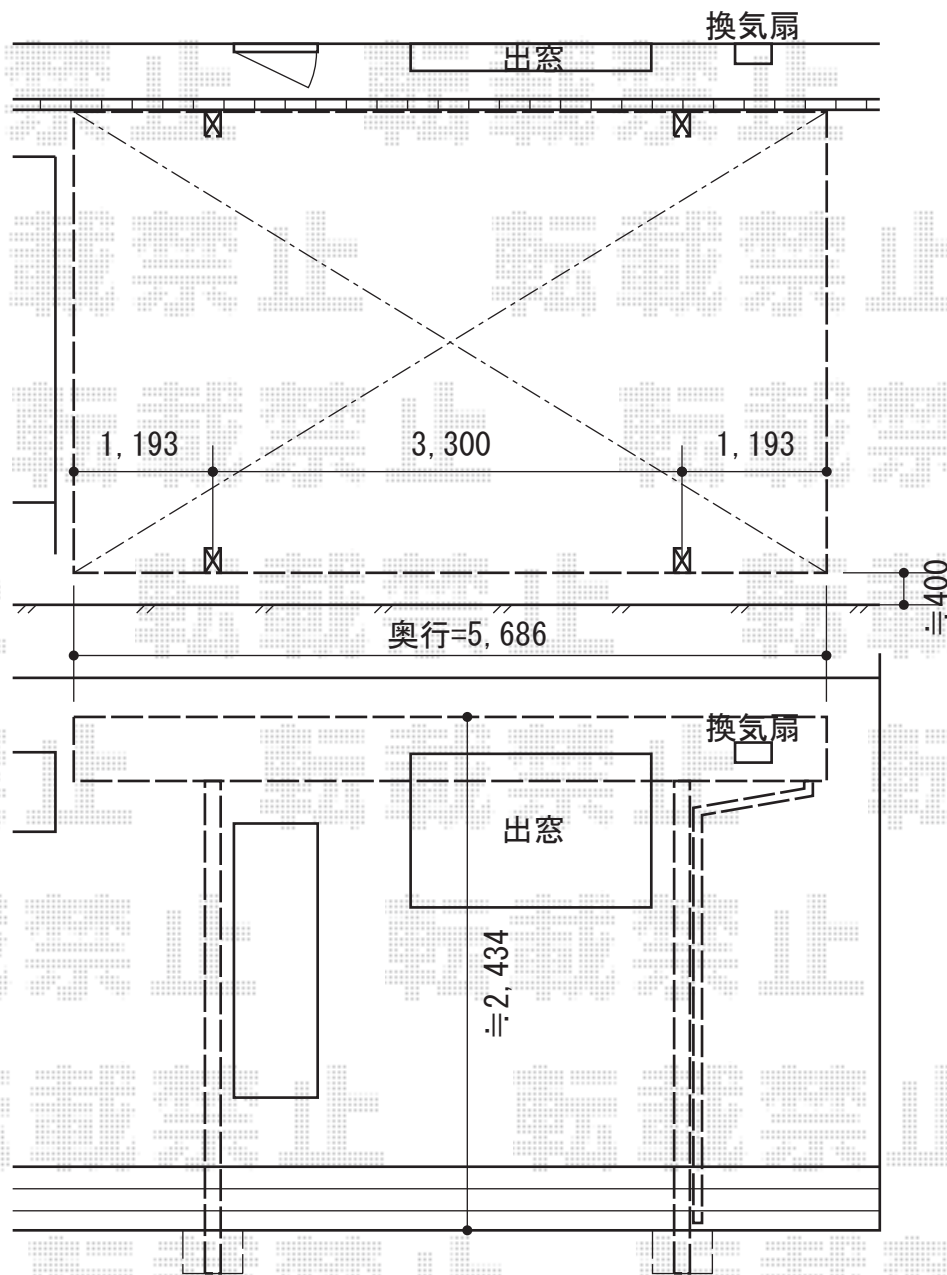

カーブポートシグマⅢ ワイド 積雪～30cm対応

トステム カーブポートシグマⅢ ワイド 積雪～30cm対応
幅=3,625mm
奥行=5,686mm
色：シャイングレー
屋根材：ポリカーボネート（ブルースモーク）
柱仕様：ロング柱28仕様（有効高 約2,800mm）

現場状況や作図制限により概略図の内容と多少の違いが生じることがございます。
施工時は、現場優先とさせて頂きたく思いますので、お立会い頂き、
最終のご指示のほど、何卒、宜しくお願い致します。