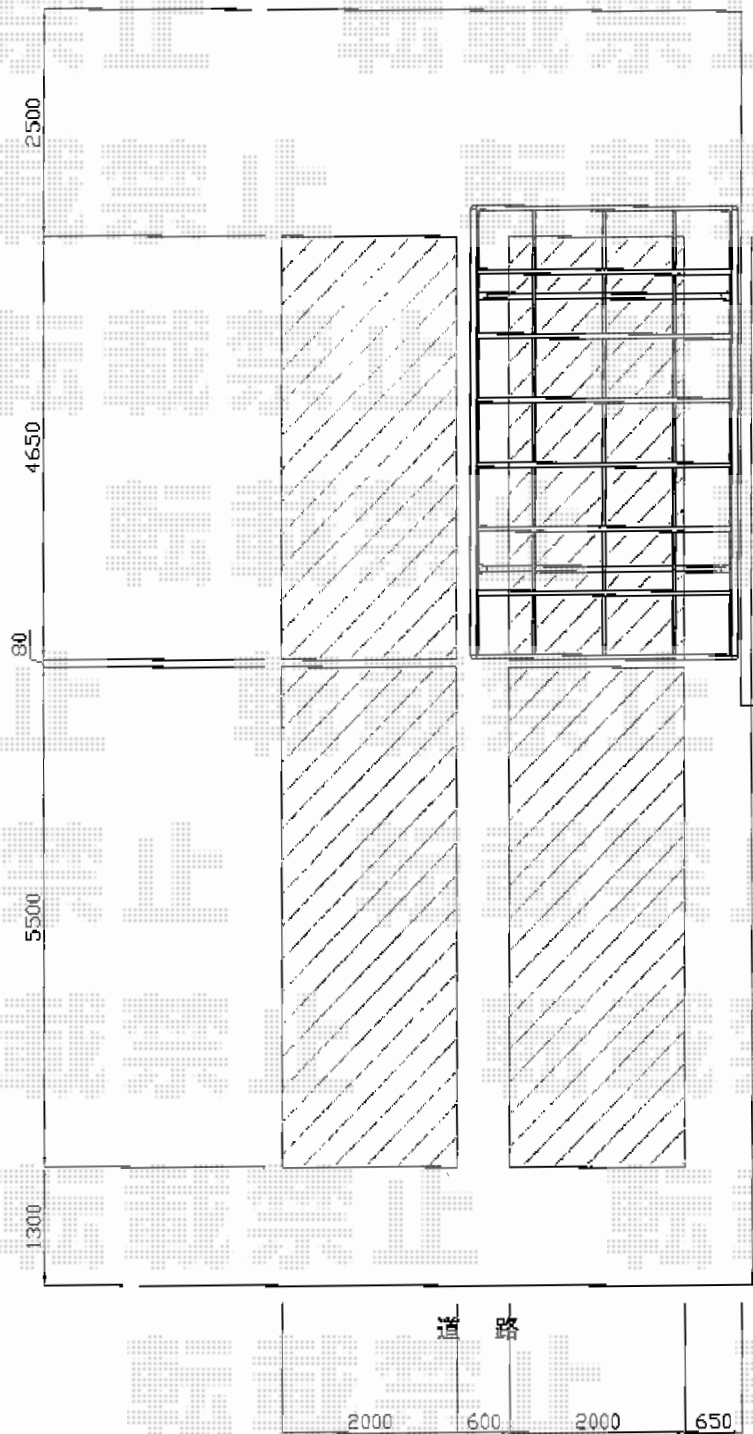

カルエードシグマIII 積雪～30cm対応

トステム カルエードシグマIII 積雪～30cm対応
幅=3,057mm
奥行=4,980mm
色：オータムブラウン
屋根材：ポリカーボネート（ブラウン）
柱仕様：標準柱仕様（有効高 約1,800mm）

現場状況や作図制限により概略図の内容と多少の違いが生じることがございます。
施工時は、現場優先とさせて頂きたく思いますので、お立会い頂き、
最終のご指示のほど、何卒、宜しくお願い致します。