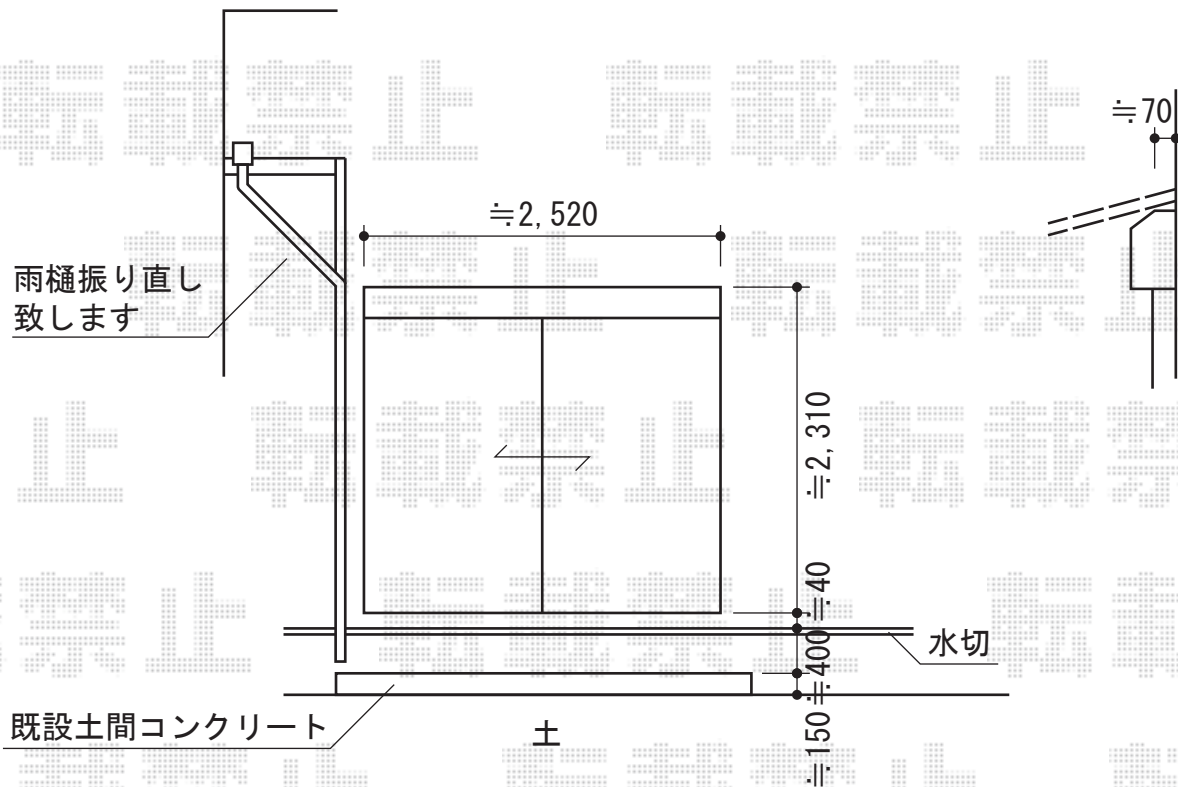

ほせるんですII R型 床納まり 積雪～20cm対応

トステム ほせるんですII R型 床納まり 積雪～20cm対応  
 寸法=1.5間 (2,730mm) × 3尺 (885mm)  
 正面ユニット：テラス (4枚建)  
 側面ユニット：【左右共】FIX  
 色：シャイングレー  
 屋根材：ポリカーボネート (クリアマット/すりガラス調)  
 床材：グレー (塩ビ)  
 オプション：吊り下げ物干し 標準 2本入+取付枠・正面部網戸  
 追加部材：ビードグレチャン・補強用アングル一式