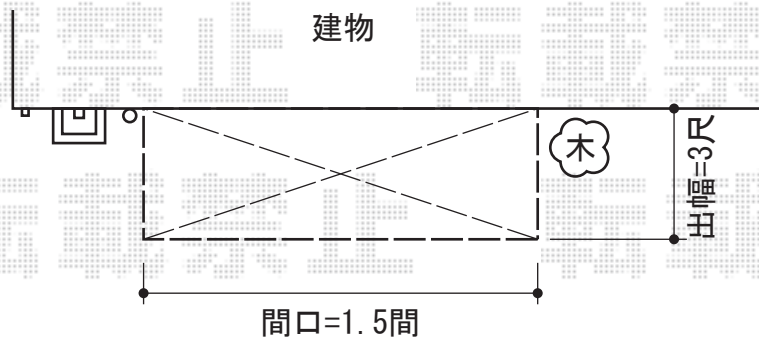

ほせるんですII R型 床納まり 積雪～20cm対応

トステム ほせるんですII R型 床納まり 積雪～20cm対応  
 寸法=1.5間 (2,730mm) × 3尺 (885mm)  
 正面ユニット：テラス (4枚建)  
 側面ユニット：【左右共】FIX  
 色：シャイングレー  
 屋根材：ポリカーボネート (クリアマット/すりガラス調)  
 床材：グレー (塩ビ)  
 オプション：吊り下げ物干し 標準 2本入+取付枠・正面部網戸  
 追加部材：ビードグレチャン・補強用アングル一式